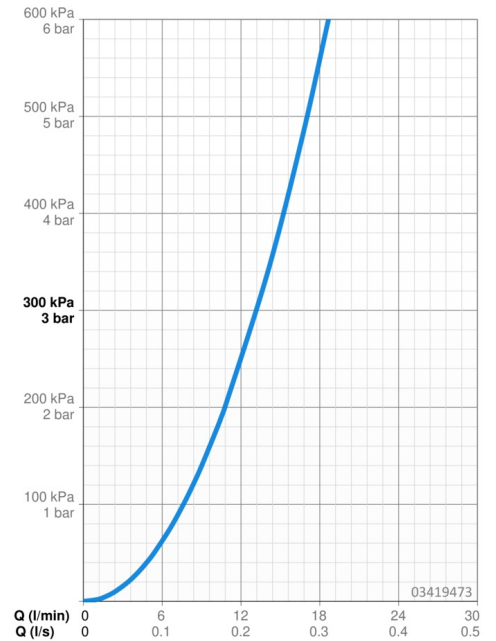

Technische Daten

Durchflusseigenschaften

Durchfluss bei 3 bar **13.2 l/min**

Technische Eigenschaften

Warmwasserversorgung **max. +80°C**
Arbeitsdruck **0.5-10 bar**
Sicherungseinrichtung (EN1717) **EB**
Werkstoff **Messing**

Vorschriften

EN Standard **EN 817, EN 1112, EN 1113**

Zulassungen und Deklarationen

Konformitätserklärung **DoC**