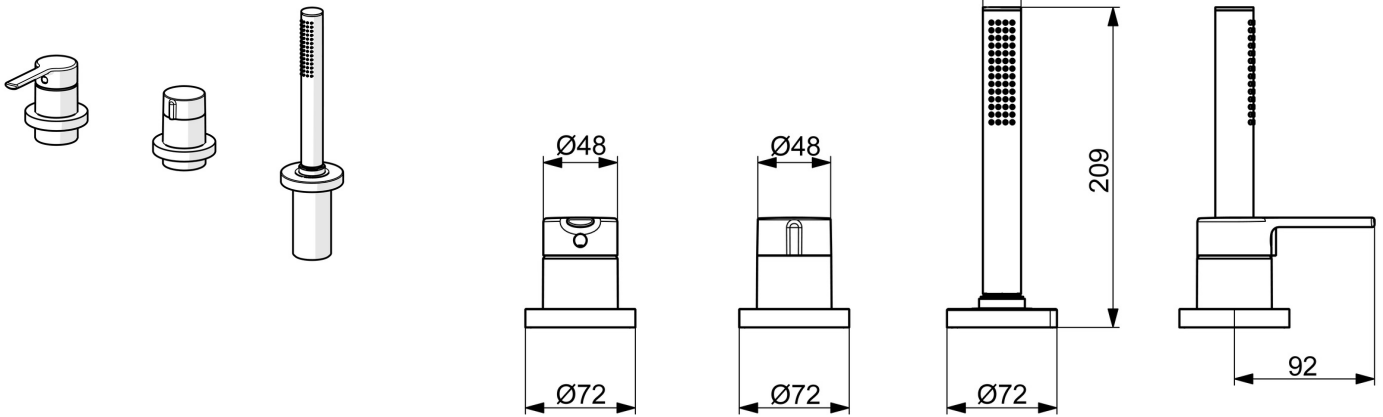

EAN: 4057304014642
static.hansa.com/03419473

- Wanne & Dusche
- Fertigmontageset, Einhebelmischer
- Wannrandmontage
- Chrom
- Einhandbedienhebel/Griff, Hebel mit W+K-Kennzeichnung
- Handbrause, Brauseschlauch (1750 mm)
- Intensiv – Belebender Wasserstrahl
- \varnothing 4.0 Steuerpatrone mit keramischen Dichtscheiben zur Wassermengen- und Temperatureinstellung, Rückflussverhinderer, Schmutzfilter
- Armaturenkörper aus entzinkungsbeständigem Messing (DZR)
- Rosette rund
- 1-strahlig

Technische Daten

Durchflusseigenschaften

Durchfluss bei 3 bar **13.2 l/min**

Technische Eigenschaften

Warmwasserversorgung **max. +80°C**
 Arbeitsdruck **0.5-10 bar**
 Sicherungseinrichtung (EN1717) **EB**
 Werkstoff **Messing**

Vorschriften

EN Standard **EN 817, EN 1112, EN 1113**

Zulassungen und Deklarationen

Konformitätserklärung **DoC**

Ersatzteile

SP03419473

	Name	Art.-Nr.
01	Hebel	1004279V
02	Dekorkappe	59914573
03	Abdeckhülse	59914572
04	Abdeckplatte, d 72 mm, for Compact	59914667
04	Rosette, 75x75 mm	59914213
05	Abdeckplatte, d 72 mm	59914668
05	Rosette, 75x75 mm	59914214
06	Mengen-Einstell-Griff	59914669
07	Abdeckhülse	59914671
08	Rosette, 75x75 mm	1003885V
08	Deckplatte, d 72 mm	59914672
09	Schlauchdurchführung	59914673
10	Halter	59912282
11	Brauseschlauch, L=1750, G1/2-M12x1	59912281
12	Rückflussverhinderer	59905714
13	Schraube, M4x45	59912291