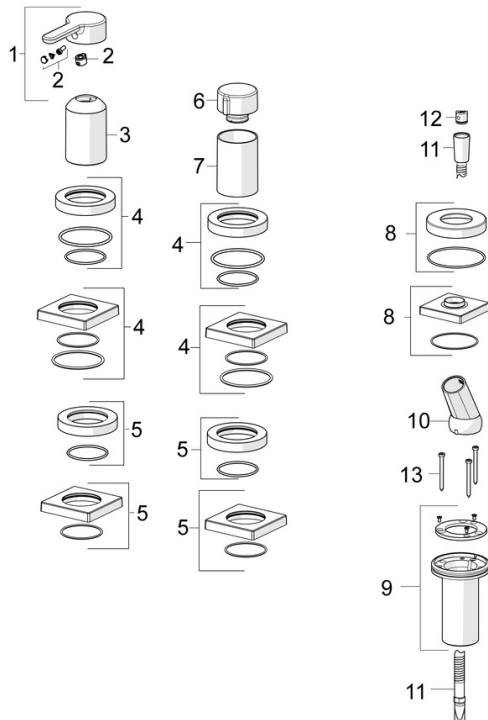

EAN: 4057304014642
static.hansa.com/03419473

- Wanne & Dusche
- Fertigmontageset, Einhebelmischer
- Wannrandmontage
- Chrom
- Einhandbedienhebel/Griff, Hebel mit W+K-Kennzeichnung
- Handbrause, Brauseschlauch (1750 mm)
- Intensiv – Belebender Wasserstrahl
- \varnothing 4.0 Steuerpatrone mit keramischen Dichtscheiben zur Wassermengen- und Temperatureinstellung, Rückflussverhinderer, Schmutzfilter
- Armaturenkörper aus entzinkungsbeständigem Messing (DZR)
- Rosette rund
- 1-strahlig

Technische Daten

Durchflusseigenschaften

Durchfluss bei 3 bar **13.2 l/min**

Technische Eigenschaften

Warmwasserversorgung **max. +80°C**
 Arbeitsdruck **0.5-10 bar**
 Sicherungseinrichtung (EN1717) **EB**
 Werkstoff **Messing**

Vorschriften

EN Standard **EN 817, EN 1112, EN 1113**

Zulassungen und Deklarationen

Konformitätserklärung **DoC**

Ersatzteile

SP03419473

	Name	Art.-Nr.
01	Hebel	1004279V
02	Dekorkappe	59914573
03	Abdeckhülse	59914572
04	Abdeckplatte, d 72 mm, for Compact	59914667
04	Rosette, 75x75 mm	59914213
05	Abdeckplatte, d 72 mm	59914668
05	Rosette, 75x75 mm	59914214
06	Mengen-Einstell-Griff	59914669
07	Abdeckhülse	59914671
08	Rosette, 75x75 mm	1003885V
08	Deckplatte, d 72 mm	59914672
09	Schlauchdurchführung	59914673
10	Halter	59912282
11	Brauseschlauch, L=1750, G1/2-M12x1	59912281
12	Rückflussverhinderer	59905714
13	Schraube, M4x45	59912291