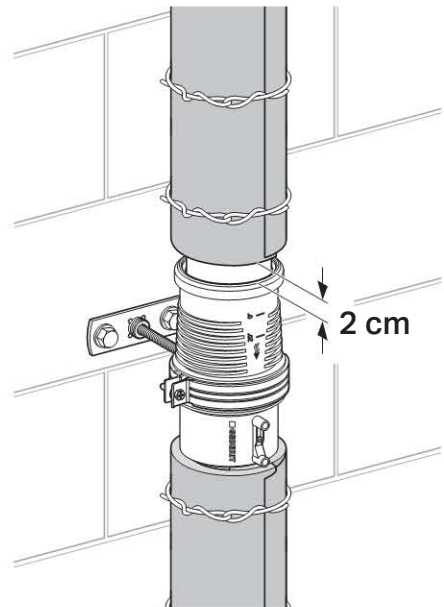

5

6

E

1

Silent-db20

∅ / DN	L x B	m² / Stk
75 / 70	44 x 25 cm	0.110 m²
90 / 90	50 x 25 cm	0.125 m²
110 / 110	56 x 25 cm	0.140 m²
135 / 125	67 x 25 cm	0.168 m²

i

i