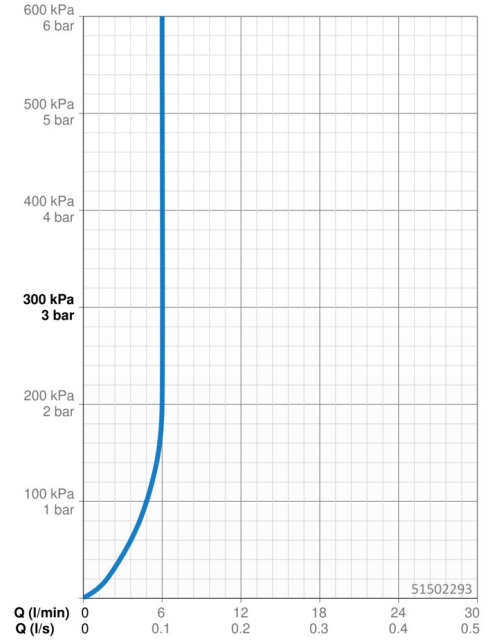

Technische Daten

Durchflusseigenschaften

Durchfluss bei 3 bar (mit Durchflussregler) **6.0 l/min**

Technische Eigenschaften

DN-Größe (Nennmaß) **DN15**
Warmwasserversorgung **max. +70°C**
Arbeitsdruck **0.5-10 bar**
Anschlussgröße **G3/8**
Ausladung **110 mm**
Sicherungseinrichtung (EN1717) **AA**
Werkstoff **Messing**

Vorschriften

EN Standard **EN 817**
Geräuschkategorie **I (ISO3822)**

Zulassungen und Deklarationen

KIWA **K6116/08**
DVGW **NW-6506BP0361**
Konformitätserklärung **DoC**
EPD **S-P-06391**

Nachhaltigkeit

EPD module A1 (kg CO2 eq.) **7,86**
EPD module A2 (kg CO2 eq.) **0,38**
EPD module A3 (kg CO2 eq.) **0,74**
EPD module A1-A3 (kg CO2 eq.) **8,99**
EPD module A4 (kg CO2 eq.) **0,25**
EPD module B7 (kg CO2 eq.) **1854,00**
EPD module C2 (kg CO2 eq.) **0,02**
EPD module C3 (kg CO2 eq.) **0,02**
EPD module C4 (kg CO2 eq.) **0,07**
EPD module D (kg CO2 eq.) **-6,39**