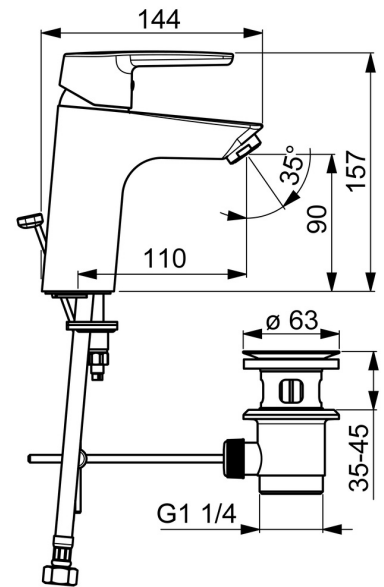

EAN: 4057304002786
static.hansa.com/51502293

- Waschtisch
- Einhebelmischer
- Standmontage
- Chrom
- Feststehender Auslauf
- PCA® konstante Durchflussleistung unabhängig vom Fließdruck
- Hebel mit W+K-Kennzeichnung, Einhandbedienhebel/Griff
- Ablaufgarnitur mit Zugstange
- Temperaturbegrenzer, Heißwassersperre einstellbar (im Lieferumfang enthalten)
- ø 3.5 classic Steuerpatrone mit keramischen Dichtscheiben zur Wassermengen- und Temperatureinstellung
- Anschluss über flexible Druckschläuche
- Armaturenkörper aus entzinkungsbeständigem Messing (DZR), Rapid-Montagesystem

Technische Daten

Durchflusseigenschaften

Durchfluss bei 3 bar (mit Durchflussregler) **6.0 l/min**

Technische Eigenschaften

DN-Größe (Nennmaß) **DN15**
 Warmwasserversorgung **max. +70°C**
 Arbeitsdruck **0.5-10 bar**
 Anschlussgröße **G3/8**
 Ausladung **110 mm**
 Sicherungseinrichtung (EN1717) **AA**
 Werkstoff **Messing**

Ersatzteile

SP51402293

	Name	Art.-Nr.
01	Hebel	59914417
01	Langer Hebel	59914633
02	Abdeckkappe, 33x3 mm	59912504
03	Temperatur-Anschlagring	59912325
04	Spann-Mutter, M40x1	1003409V
05	Kartusche, 3.5 Classic	59913075
06	Luftsprudler, M24x1 A, low pressure	59902692
06	Luftsprudler, M24x1, 6 l/min	59913727
07	Befestigungsschraube, M8x1, L=140	59912474
08	Befestigungssatz	59910749
N.I.	Ablaufgarnitur	59904620
N.I.	Anschlußschlauch, L=430, G3/8-M10x1	59912515
N.I.	Zugstange mit Knopf	59914464
N.I.	Ablaufgarnitur, (2019-)	59914764