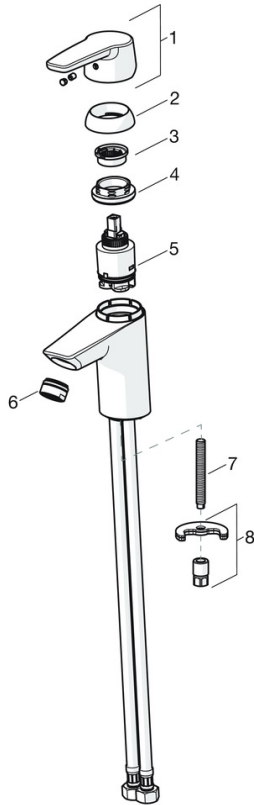

EAN: 4057304002786
static.hansa.com/51502293

- Waschtisch
- Einhebelmischer
- Standmontage
- Chrom
- Feststehender Auslauf
- PCA® konstante Durchflussleistung unabhängig vom Fließdruck
- Hebel mit W+K-Kennzeichnung, Einhandbedienhebel/Griff
- Ablaufgarnitur mit Zugstange
- Temperaturbegrenzer, Heißwassersperre einstellbar (im Lieferumfang enthalten)
- ø 3.5 classic Steuerpatrone mit keramischen Dichtscheiben zur Wassermengen- und Temperatureinstellung
- Anschluss über flexible Druckschläuche
- Armaturenkörper aus entzinkungsbeständigem Messing (DZR), Rapid-Montagesystem

Technische Daten

Durchflusseigenschaften

Durchfluss bei 3 bar (mit Durchflussregler) **6.0 l/min**

Technische Eigenschaften

DN-Größe (Nennmaß) **DN15**
 Warmwasserversorgung **max. +70°C**
 Arbeitsdruck **0.5-10 bar**
 Anschlussgröße **G3/8**
 Ausladung **110 mm**
 Sicherungseinrichtung (EN1717) **AA**
 Werkstoff **Messing**

EPD module A1 (kg CO2 eq.) **7,86**
 EPD module A2 (kg CO2 eq.) **0,38**
 EPD module A3 (kg CO2 eq.) **0,74**
 EPD module A1-A3 (kg CO2 eq.) **8,99**
 EPD module A4 (kg CO2 eq.) **0,25**
 EPD module B7 (kg CO2 eq.) **1854,00**
 EPD module C2 (kg CO2 eq.) **0,02**
 EPD module C3 (kg CO2 eq.) **0,02**
 EPD module C4 (kg CO2 eq.) **0,07**
 EPD module D (kg CO2 eq.) **-6,39**

Ersatzteile

SP51402293

	Name	Art.-Nr.
01	Hebel	59914417
01	Langer Hebel	59914633
02	Abdeckkappe, 33x3 mm	59912504
03	Temperatur-Anschlagring	59912325
04	Spann-Mutter, M40x1	1003409V
05	Kartusche, 3.5 Classic	59913075
06	Luftsprudler, M24x1 A, low pressure	59902692
06	Luftsprudler, M24x1, 6 l/min	59913727
07	Befestigungsschraube, M8x1, L=140	59912474
08	Befestigungssatz	59910749
N.I.	Ablaufgarnitur	59904620
N.I.	Anschlußschlauch, L=430, G3/8-M10x1	59912515
N.I.	Zugstange mit Knopf	59914464
N.I.	Ablaufgarnitur, (2019-)	59914764