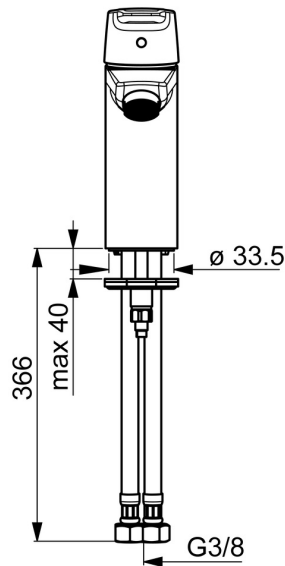

EAN: 4057304002786
static.hansa.com/51502293

- Waschtisch
- Einhebelmischer
- Standmontage
- Chrom
- Feststehender Auslauf
- PCA® konstante Durchflussleistung unabhängig vom Fließdruck
- Hebel mit W+K-Kennzeichnung, Einhandbedienhebel/Griff
- Ablaufgarnitur mit Zugstange
- Temperaturbegrenzer, Heißwassersperre einstellbar (im Lieferumfang enthalten)
- ø 3.5 classic Steuerpatrone mit keramischen Dichtscheiben zur Wassermengen- und Temperatureinstellung
- Anschluss über flexible Druckschläuche
- Armaturenkörper aus entzinkungsbeständigem Messing (DZR), Rapid-Montagesystem

Technische Daten

Durchflusseigenschaften

Durchfluss bei 3 bar (mit Durchflussregler) **6.0 l/min**

Technische Eigenschaften

DN-Größe (Nennmaß) **DN15**
 Warmwasserversorgung **max. +70°C**
 Arbeitsdruck **0.5-10 bar**
 Anschlussgröße **G3/8**
 Ausladung **110 mm**
 Sicherungseinrichtung (EN1717) **AA**
 Werkstoff **Messing**

Ersatzteile

SP51402293

	Name	Art.-Nr.
01	Hebel	59914417
01	Langer Hebel	59914633
02	Abdeckkappe, 33x3 mm	59912504
03	Temperatur-Anschlagring	59912325
04	Spann-Mutter, M40x1	1003409V
05	Kartusche, 3.5 Classic	59913075
06	Luftsprudler, M24x1 A, low pressure	59902692
06	Luftsprudler, M24x1, 6 l/min	59913727
07	Befestigungsschraube, M8x1, L=140	59912474
08	Befestigungssatz	59910749
N.I.	Ablaufgarnitur	59904620
N.I.	Anschlußschlauch, L=430, G3/8-M10x1	59912515
N.I.	Zugstange mit Knopf	59914464
N.I.	Ablaufgarnitur, (2019-)	59914764