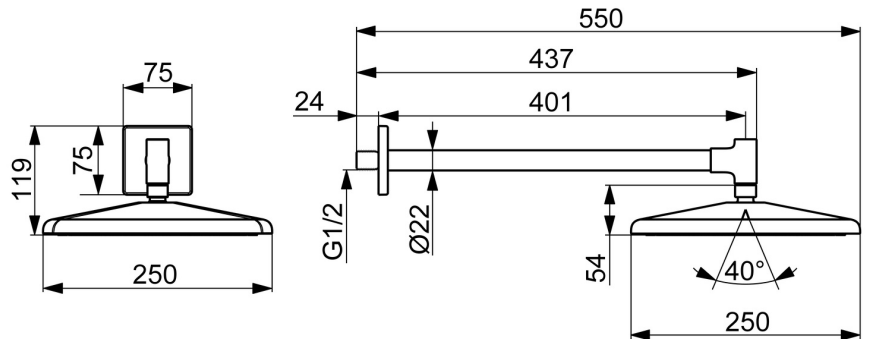

EAN: 4057304020681
static.hansa.com/47260340

HANSAAURELIA. Eine Harmonie aus Einfachheit und Eleganz.

AURELIA schöpft ihr Design aus den exquisiten Elementen der wilden Natur. Die sanfte Kurve eines winzigen Wassertropfens dient als Vorlage für unsere Hand- und Kopfbrausen und vervollständigt das Design mit Eleganz.

Erhöhen Sie Ihr tägliches Ritual mit HANSAAURELIA, wo jeder Tropfen zu einer Feier der persönlichen Schönheit wird.

250mm Kopfbrause
 Wandmontage

ERHÖHEN SIE IHR DUSCHVERGNÜGEN

- Dusche
- Zubehör
- Wandmontage
- Chrom
- Kopfbrause, Schwenkbares Kugelgelenk, Anti-Kalk-Technik
- Entspannend - Sanfter Wasserstrahl, angenehm für den ganzen Körper
- 1-strahlig

Technische Daten

Durchflusseigenschaften

Durchfluss bei 3 bar (mit Durchflussbegrenzer) **12.0 l/min**

Technische Eigenschaften

Warmwasserversorgung **max. +65°C**
 Arbeitsdruck **0.5-5 bar**
 Anschlussgröße **G1/2**
 Sicherungseinrichtung (EN1717) **EB**
 Werkstoff **Messing/Verbundwerkstoff**