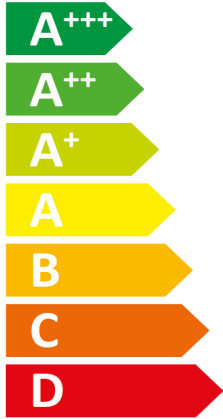

ENERG Y IJA
енергия · ενέργεια IE IA

DAIKIN EHSXB04P30DA3 / ERGA04EAV37

A++

A+

2019

811/2013