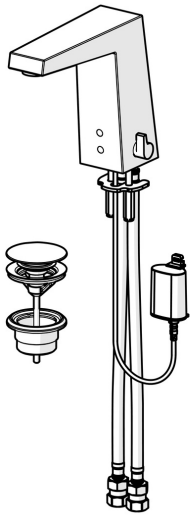

EAN: 4057304014185
static.hansa.com/57492219

- Waschtisch
- öffentliche & halböffentliche Bereiche
- Berührungslos, Bluetooth® fähig, Batteriebetrieb
- Standmontage
- Chrom
- Feststehender Auslauf, gegossen
- CACHÉ® Strahlregler, ohne Mundstück direkt in den Armaturenauslauf geschraubt
- Temperatureinstellgriff
- Push-Open-Ablaufgarnitur
- Heißwassersperre einstellbar (im Lieferumfang enthalten)
- Mischventil zur manuellen Temperatureinstellung, Rückflussverhinderer, Schmutzfilter
- PSD-Sensor mit Autofocus, Magnetventil, Batterie-Leer-Anzeige
- Anschluss über flexible Druckschläuche
- Softwaresettings per CONNECT App änderbar

Technische Daten

Durchflusseigenschaften

Durchfluss bei 3 bar (mit Durchflussregler) **5.4 l/min**

Technische Eigenschaften

DN-Größe (Nennmaß) **DN15**
 Warmwasserversorgung **max. +70°C**
 Arbeitsdruck **0.5-10 bar**
 Anschlussgröße **G3/8**
 Ausladung **143 mm**
 Sicherungseinrichtung (EN1717) **AA**
 Werkstoff **Messing**

Zulassungen und Deklarationen

DVGW **CW-6514CR0161**
 UN38.3 **UN38-3 Maxell 2CR5**
 Konformitätserklärung **RED**

Ersatzteile

SP57492211

	Name	Art.-Nr.
01	Luftsprudler, M18.5x1, Tj	59913366
02	Sensor, 6 V Ausgelaufen	59914093
02	Sensor, 6/9/12 V, Bluetooth	59914567
03	Magnetventil, 6 V	59914091
04	Membrane für Magnetventil	1006500V
04	Stützring Membrane Ausgelaufen	59914090
05	Temperatureinstellsatz	59914193
06	Temperatur-Wählgriff	59914189
07	Befestigungssatz	59914132
08	Batteriegehäuse inkl. Batterie, 2CR5 6 V	59914088
09	Batterie, 2CR5 6 V	59911670
10	Dichtung, 8x14.3x2	59914087
11	Schmutzfangsiebe	59914085
12	Stopfen Rückschlagventil	59914086
N.I.	Begrenzer	59914106