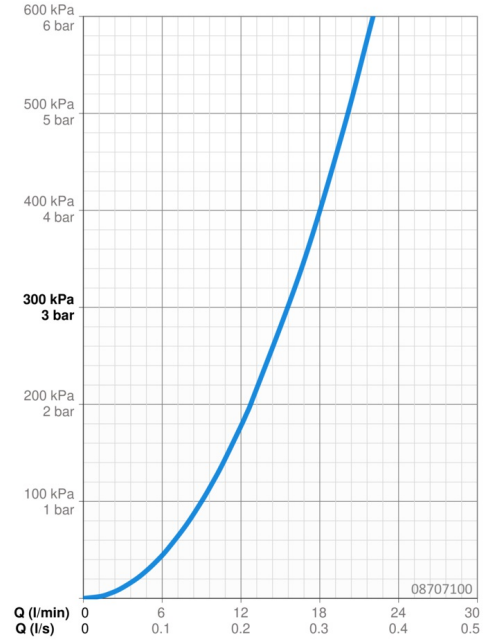

Technische Daten

Durchflusseigenschaften

Durchfluss bei 3 bar **15.6 l/min**

Technische Eigenschaften

Warmwasserversorgung **max. +80°C**
Arbeitsdruck **1-10 bar**
Anschlussgröße **G1/2**
Installationsabstand **CC150± 10 mm**
Sicherungseinrichtung (EN1717) **EB**
Werkstoff **Messing**

Vorschriften

EN Standard **EN 1111**
Geräuschklasse **I (ISO 3822)**
Geräuschklasse 0,2 l/s **I (ISO 3822)**

Zulassungen und Deklarationen

DVGW **NW-6509CR0103**
ABP **PA-IX 29962/IB**
Konformitätserklärung **DoC**
EPD **S-P-06397**

Nachhaltigkeit

EPD module A1 (kg CO2 eq.) **11,63**
EPD module A2 (kg CO2 eq.) **0,54**
EPD module A3 (kg CO2 eq.) **1,34**
EPD module A1-A3 (kg CO2 eq.) **13,51**
EPD module A4 (kg CO2 eq.) **0,48**
EPD module B7 (kg CO2 eq.) **2743,00**
EPD module C2 (kg CO2 eq.) **0,02**
EPD module C3 (kg CO2 eq.) **0,02**
EPD module C4 (kg CO2 eq.) **0,96**
EPD module D (kg CO2 eq.) **-8,57**