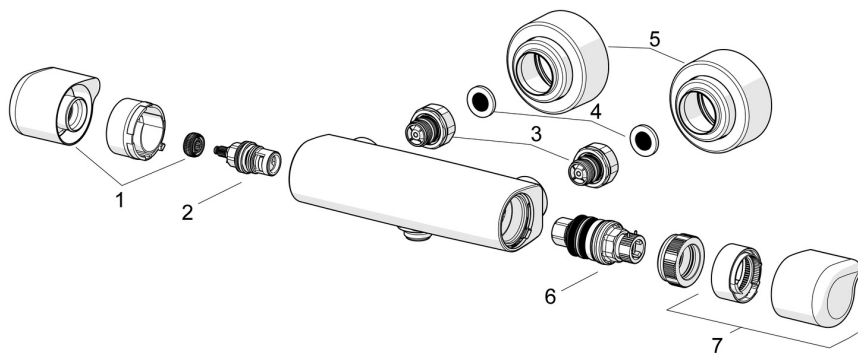

Ersatzteile

SP08707100

	Name	Art.-Nr.
01	Mengen-Einstell-Griff	1006422V
02	Oberteil, G1/2	59914207
03	Kombinator	59914472
04	Schmutzfilter, G3/4	59911076
05	Rosette	1006473V
06	Thermostatkartusche, 3,4	59914114
07	Temperatur-Wählgriff	1005875V