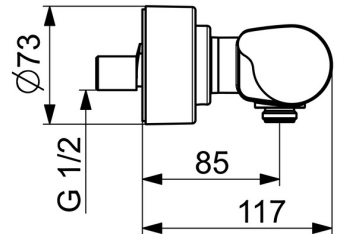

EAN: 4057304013447  
[static.hansa.com/08707100](http://static.hansa.com/08707100)

- Dusche
- Gesundheit & Pflege
- Thermostat
- Wandmontage
- Chrom
- Temperatureinstellgriff, Durchflusseinstellgriff, Eco-Funktion für die Wassermenge
- Heißwassersperre einstellbar (im Lieferumfang enthalten), Sicherheitssperre gegen Verbrühen bei 38°C, THERMO COOL: Mehr Sicherheit durch minimales Erwärmen des Armaturengehäuses
- Oberteil mit keramischen Dichtscheiben zur Wassermengeneinstellung für einen Abgang, Thermostatkartusche zur Temperaturreglung, Rückflussverhinderer, Schmutzfilter
- S-Anschlüsse, Abdeckung(en), Rosetten 3-fach abgedichtet
- Armaturenkörper aus entzinkungsbeständigem Messing (DZR)
- Nachrüstbarer Temperaturendanschlag 02000710 optional bestellbar. Justieren des Anschlags bei Montage zwischen 38° - 42°C möglich

### Technische Eigenschaften

Warmwasserversorgung **max. +80°C**  
 Arbeitsdruck **1-10 bar**  
 Anschlussgröße **G1/2**  
 Installationsabstand **CC150± 10 mm**  
 Sicherungseinrichtung (EN1717) **EB**  
 Werkstoff **Messing**