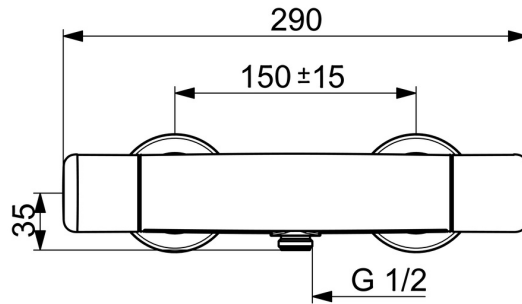

EAN: 4057304013447  
[static.hansa.com/08707100](http://static.hansa.com/08707100)

- Dusche
- Gesundheit & Pflege
- Thermostat
- Wandmontage
- Chrom
- Temperatureinstellgriff, Durchflusseinstellgriff, Eco-Funktion für die Wassermenge
- Heißwassersperre einstellbar (im Lieferumfang enthalten), Sicherheitssperre gegen Verbrühen bei 38°C, THERMO COOL: Mehr Sicherheit durch minimales Erwärmen des Armaturengehäuses
- Oberteil mit keramischen Dichtscheiben zur Wassermengeneinstellung für einen Abgang, Thermostatkartusche zur Temperaturreglung, Rückflussverhinderer, Schmutzfilter
- S-Anschlüsse, Abdeckung(en), Rosetten 3-fach abgedichtet
- Armaturenkörper aus entzinkungsbeständigem Messing (DZR)
- Nachrüstbarer Temperaturendanschlag 02000710 optional bestellbar. Justieren des Anschlags bei Montage zwischen 38° - 42°C möglich

### Technische Eigenschaften

Warmwasserversorgung **max. +80°C**  
 Arbeitsdruck **1-10 bar**  
 Anschlussgröße **G1/2**  
 Installationsabstand **CC150± 10 mm**  
 Sicherungseinrichtung (EN1717) **EB**  
 Werkstoff **Messing**