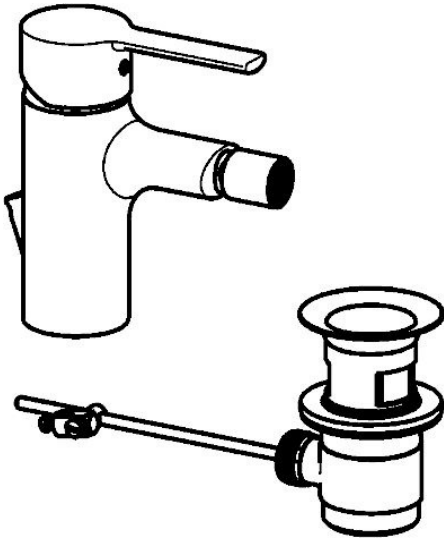

EAN: 4015474212640  
[static.hansa.com/03063273](https://static.hansa.com/03063273)

- Bidet
- Einhebelmischer
- Standmontage
- Chrom
- PCA® konstante Durchflussleistung unabhängig vom Fließdruck, CACHÉ® Strahlregler, ohne Mundstück direkt in den Armaturenauslauf geschraubt, Kugelgelenk
- Einhandbedienhebel/Griff, Hebel mit W+K-Kennzeichnung
- Ablaufgarnitur mit Zugstange
- Temperaturbegrenzer, Heißwassersperre einstellbar (im Lieferumfang enthalten)
- ø 3.5 classic Steuerpatrone mit keramischen Dichtscheiben zur Wassermengen- und Temperatureinstellung
- Anschluss über flexible Druckschläuche
- Armaturenkörper aus entzinkungsbeständigem Messing (DZR), Rapid-Montagesystem

### Technische Eigenschaften

DN-Größe (Nennmaß) **DN15**  
 Warmwasserversorgung **max. +70°C**  
 Arbeitsdruck **0.5-10 bar**  
 Anschlussgröße **G3/8**  
 Ausladung **103 mm**  
 Sicherungseinrichtung (EN1717) **AA**  
 Werkstoff **Messing**