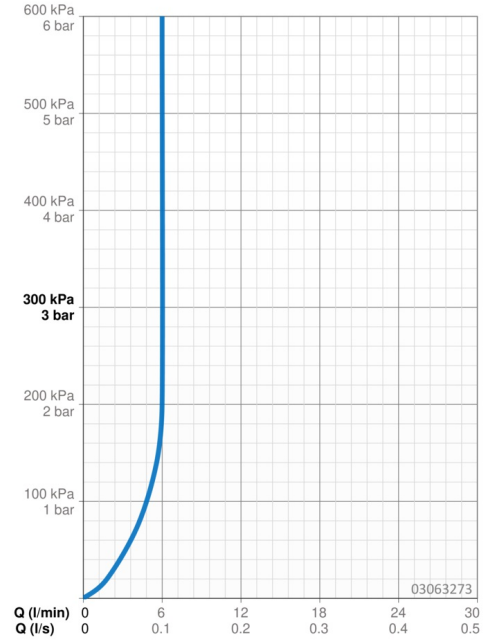

Technische Daten

Durchflusseigenschaften

Durchfluss bei 3 bar (mit Durchflussregler) **6.0 l/min**

Technische Eigenschaften

DN-Größe (Nennmaß) **DN15**
Warmwasserversorgung **max. +70°C**
Arbeitsdruck **0.5-10 bar**
Anschlussgröße **G3/8**
Ausladung **103 mm**
Sicherungseinrichtung (EN1717) **AA**
Werkstoff **Messing**

Vorschriften

EN Standard **EN 817**
Geräuschklasse **I (ISO 3822)**

Zulassungen und Deklarationen

KIWA **K6116/08**
DVGW **NW-6506CN0310**
ABP **PA-IX 38216/IO**
Konformitätserklärung **DoC**