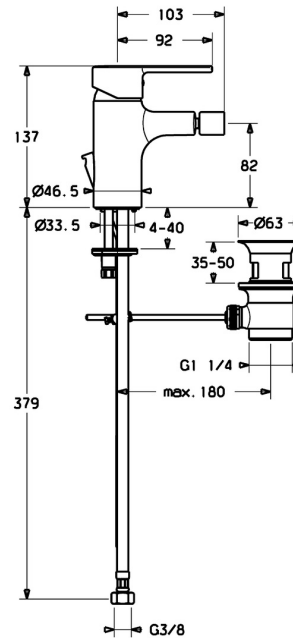

EAN: 4015474212640  
[static.hansa.com/03063273](https://static.hansa.com/03063273)

- Bidet
- Einhebelmischer
- Standmontage
- Chrom
- PCA® konstante Durchflussleistung unabhängig vom Fließdruck, CACHÉ® Strahlregler, ohne Mundstück direkt in den Armaturenauslauf geschraubt, Kugelgelenk
- Einhandbedienhebel/Griff, Hebel mit W+K-Kennzeichnung
- Ablaufgarnitur mit Zugstange
- Temperaturbegrenzer, Heißwassersperre einstellbar (im Lieferumfang enthalten)
- ø 3.5 classic Steuerpatrone mit keramischen Dichtscheiben zur Wassermengen- und Temperatureinstellung
- Anschluss über flexible Druckschläuche
- Armaturenkörper aus entzinkungsbeständigem Messing (DZR), Rapid-Montagesystem

### Technische Eigenschaften

DN-Größe (Nennmaß) **DN15**  
 Warmwasserversorgung **max. +70°C**  
 Arbeitsdruck **0.5-10 bar**  
 Anschlussgröße **G3/8**  
 Ausladung **103 mm**  
 Sicherungseinrichtung (EN1717) **AA**  
 Werkstoff **Messing**