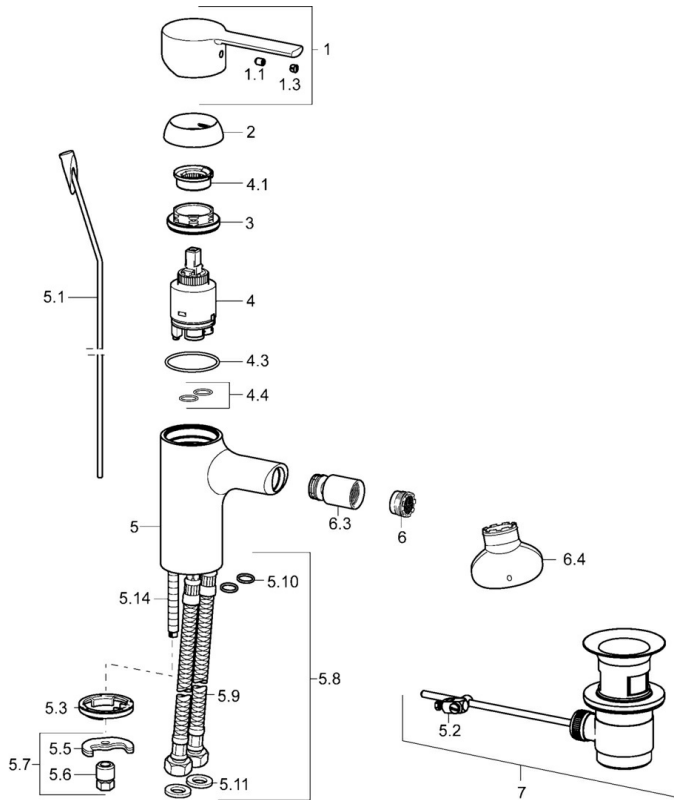

EAN: 4015474212640  
[static.hansa.com/03063273](https://static.hansa.com/03063273)

- Bidet
- Einhebelmischer
- Standmontage
- Chrom
- PCA® konstante Durchflussleistung unabhängig vom Fließdruck, CACHÉ® Strahlregler, ohne Mundstück direkt in den Armaturenauslauf geschraubt, Kugelgelenk
- Einhandbedienhebel/Griff, Hebel mit W+K-Kennzeichnung
- Ablaufgarnitur mit Zugstange
- Temperaturbegrenzer, Heißwassersperre einstellbar (im Lieferumfang enthalten)
- ø 3.5 classic Steuerpatrone mit keramischen Dichtscheiben zur Wassermengen- und Temperatureinstellung
- Anschluss über flexible Druckschläuche
- Armaturenkörper aus entzinkungsbeständigem Messing (DZR), Rapid-Montagesystem

### Technische Eigenschaften

DN-Größe (Nennmaß) **DN15**  
 Warmwasserversorgung **max. +70°C**  
 Arbeitsdruck **0.5-10 bar**  
 Anschlussgröße **G3/8**  
 Ausladung **103 mm**  
 Sicherungseinrichtung (EN1717) **AA**  
 Werkstoff **Messing**

### SP03063273

	Name	Art.-Nr.
1	Hebel	59913761
1.1	Schraube, M5x8, SW2.5	59904755
1.3	Blindstopfen	59913762
2	Abdeckkappe, 33x3 mm	59912504
3	Spann-Mutter, M40x1	1003409V
4	Kartusche, 3,5 Eco	59912324
4	Kartusche, 3,5 Classic	59913075
4.1	Temperatur-Anschlagring	59912325
4.3	O-Ring, d 28.24x2.62 Ausgelaufen	59912590
4.4	O-Ring, d 10.10x1.60 Ausgelaufen	59905072
5.1	Zugstange mit Knopf	59913652
5.2	Gelenkstück	59904624
5.3	Bodendichtung	59914591
5.5	Befestigungsplatte	59904765
5.6	Schraube, M8x1, SW13	59904766
5.7	Befestigungssatz	59910749
5.8	Anschlußschlauch, L=430, G3/8-M10x1 RH Ausgelaufen	59913213
5.9	Anschlußschlauch, L=430, G3/8-M10x1	59912515
5.10	O-Ring, d 7.65x1.78	59902337
5.11	Dichtung, 9.5x14.4x2	59912551
5.14	Befestigungsschraube, M8x1, L=140	59912474
6	Luftsprudler, M18.5x1, TJ	59913366
6.1	Montagering für Luftsprudler	59913654
6.3	Gelenkstück, M18.5x1	59913370
6.4	Schlüssel für Luftsprudler, M18.5	59913367
7	Ablaufgarnitur	59904620
N.I.	Schlüssel, SW30/34	59912108