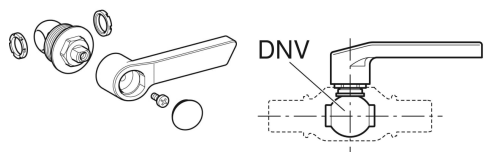

Geberit Set Oberteil mit Betätigungshebel, für Kugelhahn

Beispielbild

Eigenschaften

- Kugel aus PPSU

Technische Daten

Werkstoff

Messing

Lieferumfang

- Oberteil mit O-Ring aus EPDM
- 2 Dichtringe aus Silikon
- Betätigungshebel

- Schraube
- Farbmarkierungen (rot, blau, grün)

Art.-Nr.	DNV	VE1
243.458.00.2	32	1 St.