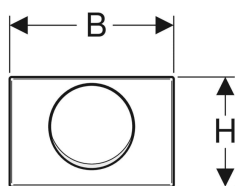

Geberit Mambo Betätigungsplatte für Spül-Stopp-Spülung, verschraubbar

Beispielbild

Verwendungszwecke

- Zur Spülauslösung bei Sigma UP-Spülkästen

Eigenschaften

- Betätigung von vorne

Lieferumfang

- Befestigungsrahmen
- 2 Distanzbolzen
- Drückerstange

- Drückerstangen schallgedämmt, werkzeuglose Schnelleinstellung

Technische Daten

Betätigungskraft | < 20 N

- Unterbrechungshebel
- Set Schraube

Art.-Nr.	Farbe / Oberfläche	Werkstoff	B	H	T	VE1	VE2
115.751.00.1	gebürstet	Edelstahl	24.6 cm	16.4 cm	2.5 cm	1 St.	10 St.