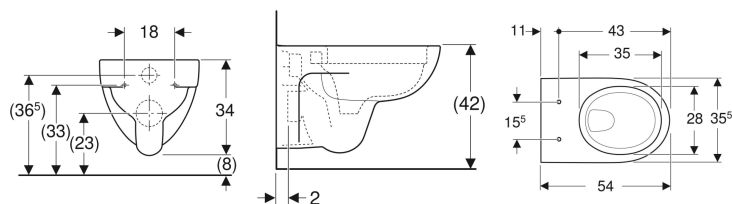

Geberit Renova Wand-WC Tiefspüler, Rimfree

Beispielbild

Verwendungszwecke

- Für UP-Spülkästen
- Für Druckspüler

Eigenschaften

- Wandhängend
- Tiefspül-WC

- Abgang horizontal
- Rimfree
- Bodenfreiheit 8 cm
- Typ 1, Vollmenge 6 / 5 l, nach EN 997
- Spült mit 4,5 l

Technische Daten

Werkstoff

Sanitärkeramik

Zusätzlich zu bestellen

- WC-Sitz

Art.-Nr.	Farbe / Oberfläche	B	H	T	VE1
203050000	weiß	35.5 cm	34 cm	54 cm	1 St.
203050600	weiß / KeraTect	35.5 cm	34 cm	54 cm	1 St.
500.035.00.1		35.5 cm	34 cm	54 cm	
500.093.00.1		35.5 cm	34 cm	54 cm	