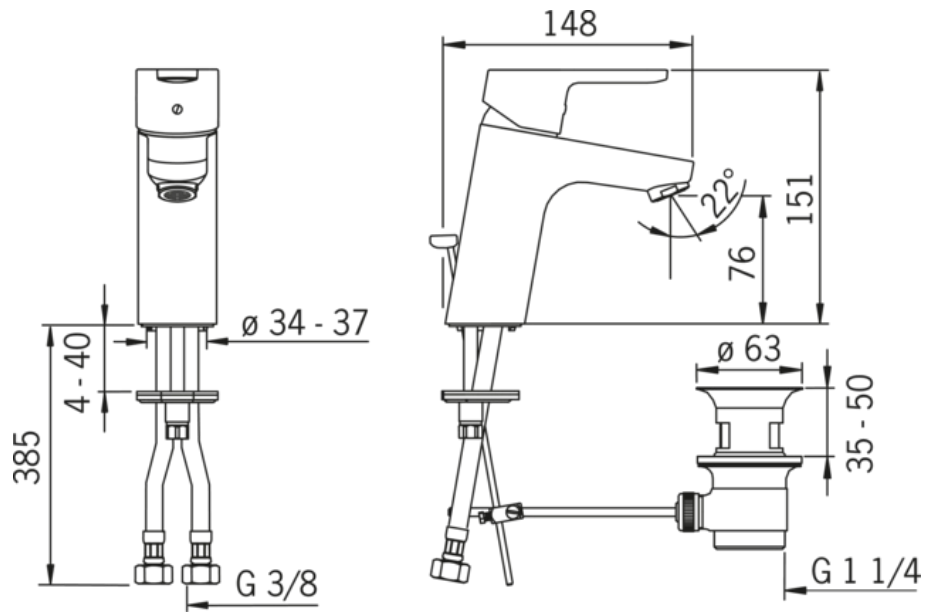

EAN: 4057304008399
static.hansa.com/4956220300676

- Waschtisch
- Einhebelmischer, Kaltstartfunktion
- Standmontage
- Chrom
- Feststehender Auslauf
- CASCADE® Strahlregler
- Hebel mit W+K-Kennzeichnung, Einhandbedienhebel/Griff
- Ablaufgarnitur mit Zugstange
- Temperaturbegrenzer, Energiespar-Variante (Cold Start), Kaltwasser in Mittelstellung, Heißwassersperre einstellbar (im Lieferumfang enthalten)
- \varnothing 3.5 classic Steuerpatrone mit keramischen Dichtscheiben zur Wassermengen- und Temperatureinstellung
- Anschluss über flexible Druckschläuche
- Rapid-Montagesystem

Technische Daten

Durchflusseigenschaften

Durchfluss bei 3 bar **12.0 l/min**

Technische Eigenschaften

DN-Größe (Nennmaß) **DN15**
 Warmwasserversorgung **max. +70°C**
 Arbeitsdruck **0.5-10 bar**
 Anschlussgröße **G3/8**
 Ausladung **111 mm**
 Sicherungseinrichtung (EN1717) **AA**
 Werkstoff **Messing**