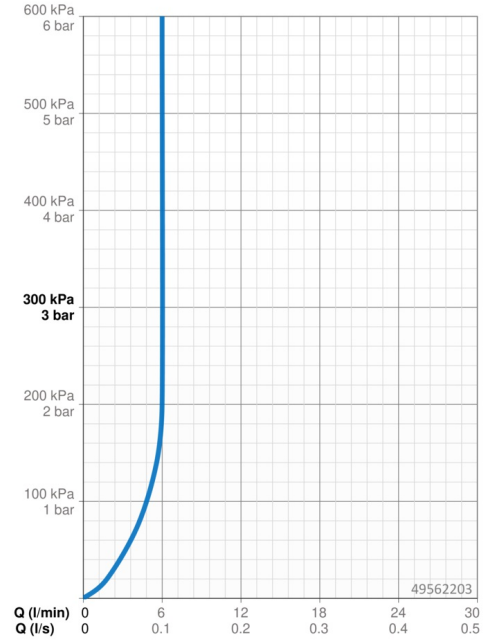

Technische Daten

Durchflusseigenschaften

Durchfluss bei 3 bar (mit Durchflussregler) **6.0 l/min**

Technische Eigenschaften

DN-Größe (Nennmaß) **DN15**
Warmwasserversorgung **max. +70°C**
Arbeitsdruck **0.5-10 bar**
Anschlussgröße **G3/8**
Ausladung **111 mm**
Sicherungseinrichtung (EN1717) **AA**
Werkstoff **Messing**

Vorschriften

EN Standard **EN 817**
Geräuschkategorie **I (ISO 3822)**

Zulassungen und Deklarationen

DVGW **NW-6506CN0242**
ABP **P-IX 38251/IA**
Konformitätserklärung **DoC**
EPD **S-P-06391**

Nachhaltigkeit

EPD module A1 (kg CO2 eq.) **7,09**
EPD module A2 (kg CO2 eq.) **0,34**
EPD module A3 (kg CO2 eq.) **0,67**
EPD module A1-A3 (kg CO2 eq.) **8,10**
EPD module A4 (kg CO2 eq.) **0,22**
EPD module B7 (kg CO2 eq.) **1854,00**
EPD module C2 (kg CO2 eq.) **0,01**
EPD module C3 (kg CO2 eq.) **0,02**
EPD module C4 (kg CO2 eq.) **0,06**
EPD module D (kg CO2 eq.) **-5,76**