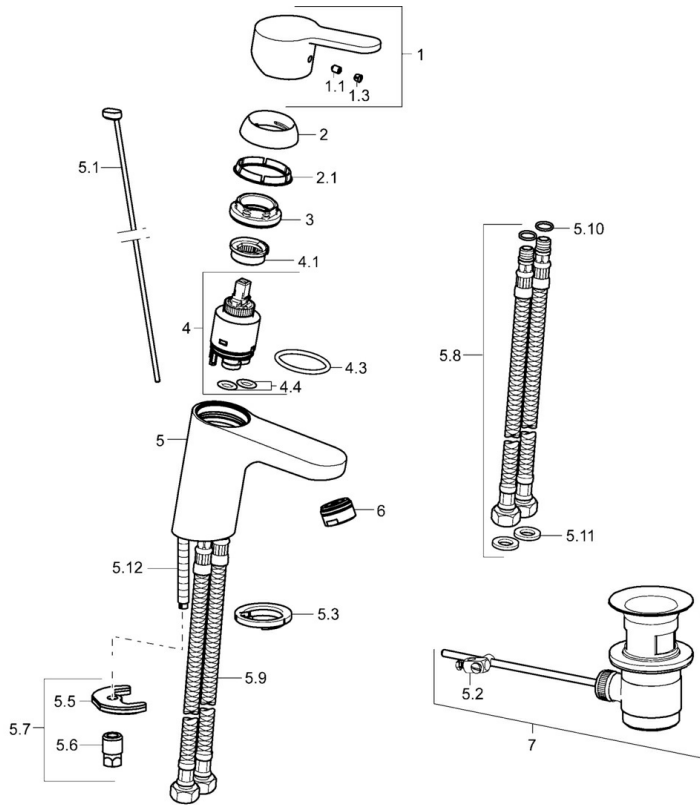

EAN: 4015474262072
static.hansa.com/49562203

- Waschtisch
- Einhebelmischer
- Standmontage
- Chrom
- Feststehender Auslauf
- PCA® konstante Durchflussleistung unabhängig vom Fließdruck
- Hebel mit W+K-Kennzeichnung, Einhandbedienhebel/Griff
- Ablaufgarnitur mit Zugstange
- Temperaturbegrenzer, Heißwassersperre einstellbar (im Lieferumfang enthalten)
- \varnothing 3.5 classic Steuerpatrone mit keramischen Dichtscheiben zur Wassermengen- und Temperatureinstellung
- Anschluss über flexible Druckschläuche
- Armaturenkörper aus entzinkungsbeständigem Messing (DZR), Rapid-Montagesystem

Technische Daten

Durchflusseigenschaften

Durchfluss bei 3 bar (mit Durchflussregler) **6.0 l/min**

Technische Eigenschaften

DN-Größe (Nennmaß) **DN15**
 Warmwasserversorgung **max. +70°C**
 Arbeitsdruck **0.5-10 bar**
 Anschlussgröße **G3/8**
 Ausladung **111 mm**
 Sicherungseinrichtung (EN1717) **AA**
 Werkstoff **Messing**

Ersatzteile

SP49402203

	Name	Art.-Nr.
1	Hebel	59913827
1.1	Schraube, M5x8, SW2.5	59904755
1.3	Dekorkappe Grau	59912112
2	Abdeckkappe, 33x3 mm	59912504
2.1	Dichtung, 45x35.5x5.4	59913651
3	Spann-Mutter, M40x1	1003409V
4	Kartusche, 3.5 Eco	59912324
4	Kartusche, 3.5 Classic	59913075
4.1	Temperatur-Anschlagring	59912325
4.3	O-Ring, d 28.24x2.62 Ausgelaufen	59912590
4.4	O-Ring, d 10.10x1.60 Ausgelaufen	59905072
5.1	Zugstange mit Knopf	59913067
5.2	Gelenkstück	59904624
5.3	Bodendichtung	59914591
5.5	Befestigungsplatte	59904765
5.6	Schraube, M8x1, SW13	59904766
5.7	Befestigungssatz	59912113
5.8	Anschlußschlauch, L=430, G3/8-M10x1 RH Ausgelaufen	59913213
5.9	Anschlußschlauch, L=430, G3/8-M10x1	59912515
5.10	O-Ring, d 7.65x1.78	59902337
5.11	Dichtung, 9.5x14.4x2	59912551
5.12	Befestigungsschraube, M8x1, L=140	59912474
6	Luftsprudler, M24x1, 6 l/min	59913727
7	Ablaufgarnitur	59904620
7	Ablaufgarnitur, (2019-)	59914764
N.I.	Schlüssel, SW30/34	59912108