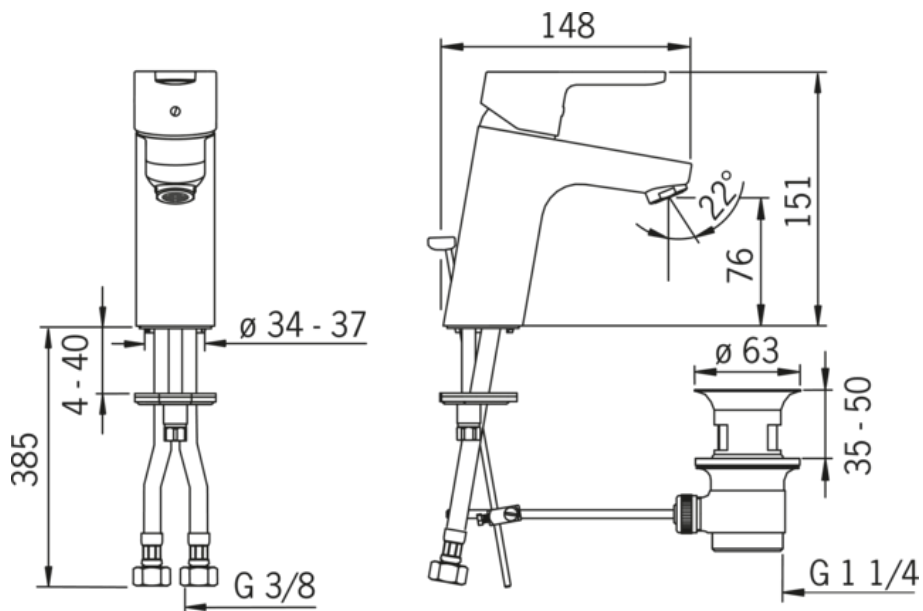

EAN: 4015474262072
static.hansa.com/49562203

- Waschtisch
- Einhebelmischer
- Standmontage
- Chrom
- Feststehender Auslauf
- PCA® konstante Durchflussleistung unabhängig vom Fließdruck
- Hebel mit W+K-Kennzeichnung, Einhandbedienhebel/Griff
- Ablaufgarnitur mit Zugstange
- Temperaturbegrenzer, Heißwassersperre einstellbar (im Lieferumfang enthalten)
- \varnothing 3.5 classic Steuerpatrone mit keramischen Dichtscheiben zur Wassermengen- und Temperatureinstellung
- Anschluss über flexible Druckschläuche
- Armaturenkörper aus entzinkungsbeständigem Messing (DZR), Rapid-Montagesystem

Technische Daten

Durchflusseigenschaften

Durchfluss bei 3 bar (mit Durchflussregler) **6.0 l/min**

Technische Eigenschaften

DN-Größe (Nennmaß) **DN15**
 Warmwasserversorgung **max. +70°C**
 Arbeitsdruck **0.5-10 bar**
 Anschlussgröße **G3/8**
 Ausladung **111 mm**
 Sicherungseinrichtung (EN1717) **AA**
 Werkstoff **Messing**