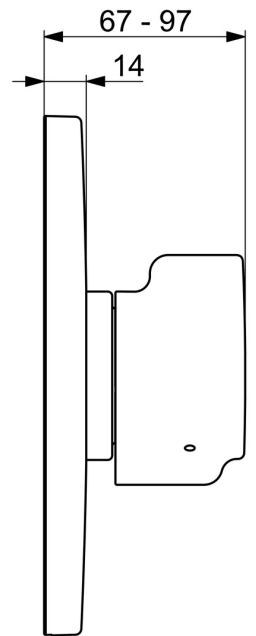

EAN: 4057304012556  
[static.hansa.com/88609085](https://static.hansa.com/88609085)

- Dusche
- Gesundheit & Pflege
- Fertigmontageset, Thermostat
- Wandmontage für Unterputz-Einbaukörper
- Chrom
- Temperatureinstellgriff
- Thermostatkartusche zur Temperaturreglung, Rückflussverhinderer
- Thermische Desinfektion nach DVGW W551 ohne erneute Regelteil Einjustierung möglich
- Rosette rund, Funktionseinheit, BLUECLICK: zur einfachen, schraubenlosen Rosettenbefestigung, BLUETUNE: Ausrichtung nach Einbau +/- 3,5°
- Ohne Mengenregulierung, Ohne Umstellung
- Eigensicher gegen Rückfließen im häuslichen Gebrauch (nach DIN EN 1717) Verbrühchutz durch Temperaturendanschlag 38°C (36°-44°)

### Durchflusseigenschaften

Durchfluss bei 3 bar **24.0 l/min**

### Technische Eigenschaften

Warmwasserversorgung **max. +80°C**  
 Arbeitsdruck **1-10 bar**  
 Durchmesser **170 mm**  
 Sicherungseinrichtung (EN1717) **EB**  
 Werkstoff **Messing**

### SP88609085

	Name	Art.-Nr.
01	Rosette, d 170 mm	59914318
02	Abdeckhülse	59914294
03	Befestigungsteil	59914296
04	Schraube, M4.5x80	59912890
05	Temperatureinstellgriff	59914754
06	Thermostatkartusche, 3,4	59914114
07	Schraubhülse	59914755
08	Funktionseinheit	59914293
09	O-Ring, 23,47x2,62	59914304
10	Rückflussverhinderer	59905714
11	Schlüssel	59914077