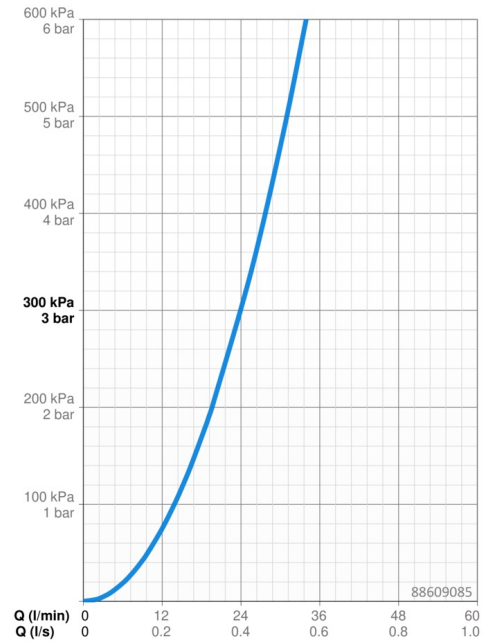

Technische Daten

Durchflusseigenschaften

Durchfluss bei 3 bar **24.0 l/min**

Technische Eigenschaften

Warmwasserversorgung **max. +80°C**
Arbeitsdruck **1-10 bar**
Durchmesser **170 mm**
Sicherungseinrichtung (EN1717) **EB**
Werkstoff **Messing**

Vorschriften

EN Standard **EN 1111**
Geräuschklasse **I (ISO 3822)**

Zulassungen und Deklarationen

DVGW **DW-6509CS0197**
ABP **PA-IX 38190/I**
Konformitätserklärung **DoC**