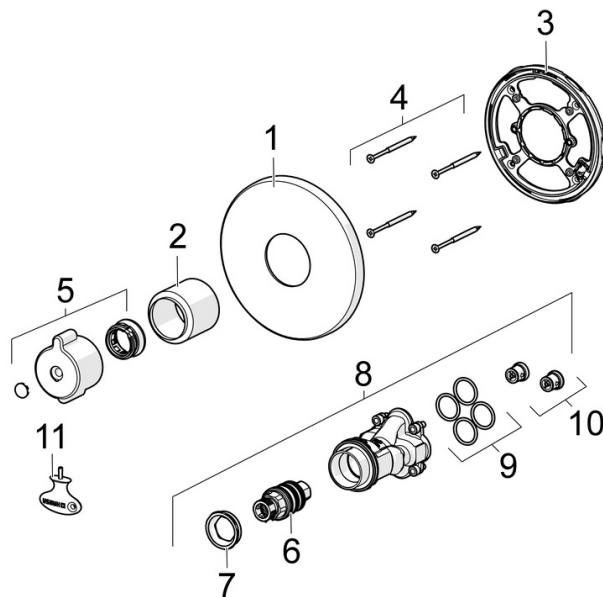

### Technische Eigenschaften

Warmwasserversorgung **max. +80°C**  
 Arbeitsdruck **1-10 bar**  
 Durchmesser **170 mm**  
 Sicherungseinrichtung (EN1717) **EB**  
 Werkstoff **Messing**

### SP88609085

	Name	Art.-Nr.
01	Rosette, d 170 mm	59914318
02	Abdeckhülse	59914294
03	Befestigungsteil	59914296
04	Schraube, M4.5x80	59912890
05	Temperatureinstellgriff	59914754
06	Thermostatkartusche, 3,4	59914114
07	Schraubhülse	59914755
08	Funktionseinheit	59914293
09	O-Ring, 23,47x2,62	59914304
10	Rückflussverhinderer	59905714
11	Schlüssel	59914077