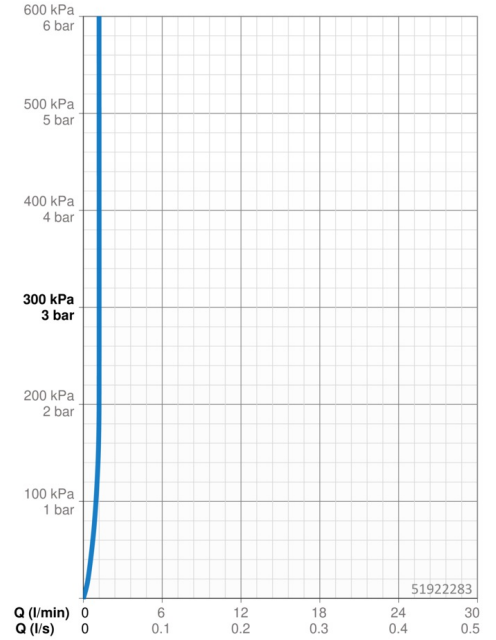

Technische Daten

Durchflusseigenschaften

Durchfluss bei 3 bar (mit Durchflussregler)	1.2 l/min
Druckverlust bei einem Durchfluss von 0,1 l/s	2.1 bar

Technische Eigenschaften

DN-Größe (Nennmaß)	DN15
Warmwasserversorgung	max. +70°C
Arbeitsdruck	0.5-10 bar
Anschlussgröße	G3/8
Ausladung	130 mm
Sicherungseinrichtung (EN1717)	AA
Werkstoff	Messing

Vorschriften

EN Standard	EN 817
Geräuschklasse	I (ISO 3822)

Zulassungen und Deklarationen

DVGW	DW-6506DL0547
Konformitätserklärung	DoC
EPD	S-P-06391

Nachhaltigkeit

EPD module A1 (kg CO2 eq.)	7,77
EPD module A2 (kg CO2 eq.)	0,37
EPD module A3 (kg CO2 eq.)	0,74
EPD module A1-A3 (kg CO2 eq.)	8,88
EPD module A4 (kg CO2 eq.)	0,25
EPD module B7 (kg CO2 eq.)	370,80
EPD module C2 (kg CO2 eq.)	0,02
EPD module C3 (kg CO2 eq.)	0,02
EPD module C4 (kg CO2 eq.)	0,07
EPD module D (kg CO2 eq.)	-6,32