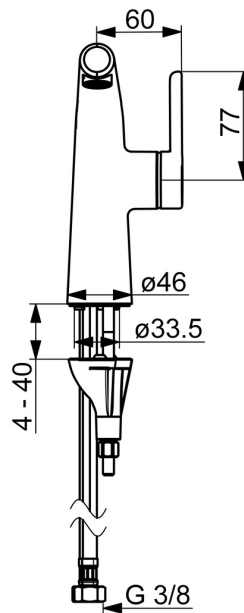

EAN: 4057304006500
static.hansa.com/51922283

- Waschtisch
- Einhebelmischer, Seitenbedient
- Standmontage
- Chrom
- Feststehender Auslauf
- PCA® konstante Durchflussleistung unabhängig vom Fließdruck, CACHÉ® Strahlregler, ohne Mundstück direkt in den Armaturenauslauf geschraubt
- Hebel mit W+K-Kennzeichnung, Einhandbedienhebel/Griff
- $\varnothing 2.5$ Steuerpatrone mit keramischen Dichtscheiben zur Wassermengen- und Temperatureinstellung
- Anschluss über flexible Druckschläuche
- HANSA 3S-Installation: System für sichere und schnelle Montage
- Ohne Ablaufgarnitur, Ohne Zugstangenbohrung

Technische Daten

Durchflusseigenschaften

Durchfluss bei 3 bar (mit Durchflussregler)	1.2 l/min
Druckverlust bei einem Durchfluss von 0,1 l/s	2.1 bar

Technische Eigenschaften

DN-Größe (Nennmaß)	DN15
Warmwasserversorgung	max. +70°C
Arbeitsdruck	0.5-10 bar
Anschlussgröße	G3/8
Ausladung	130 mm
Sicherungseinrichtung (EN1717)	AA
Werkstoff	Messing

Ersatzteile

SP51892283

	Name	Art.-Nr.
01	Hebel Ausgelaufen	59914640
01	Hebel, (5189228334) Roségold Ausgelaufen	59914641
02	Blindstopfen	59913762
02	Abdeckstopfen Roségold Ausgelaufen	59914642
03	Schraube, M5x8, SW2.5	59904755
04	Abdeckkappe Ausgelaufen	59914638
04	Abdeckkappe, (5189228334) Roségold Ausgelaufen	59914643
05	Gegenmutter, M32x1, SW24	59913958
06	Kartusche, 2,5	59913914
07	Montagering für Luftsprudler	59914645
07	Montagering für Luftsprudler, (5189228334) Roségold Ausgelaufen	59914646
08	Luftsprudler und Schlüssel, M18.5x1, -104	1003508V
08	Luftsprudler, M18.5x1, TJ	59913366
08	Luftsprudler und Schlüssel, M18.5x1 (5189228334)	59914590
09	Bodendichtung	59914591
10	Befestigungsschraube, M8x1, L=130	59914474
11	Befestigungssatz	59914475
12	Anschlußschlauch, L=500, M8x1-G3/8 LH	59914467
12	Anschlußschlauch, L=500, G1/2-M8x1 LH (519222830037) Ausgelaufen	59914644
N.I.	Ablaufgarnitur	59911441
N.I.	Zugstange mit Knopf	59913459
N.I.	Ablaufgarnitur Roségold Ausgelaufen	59914681