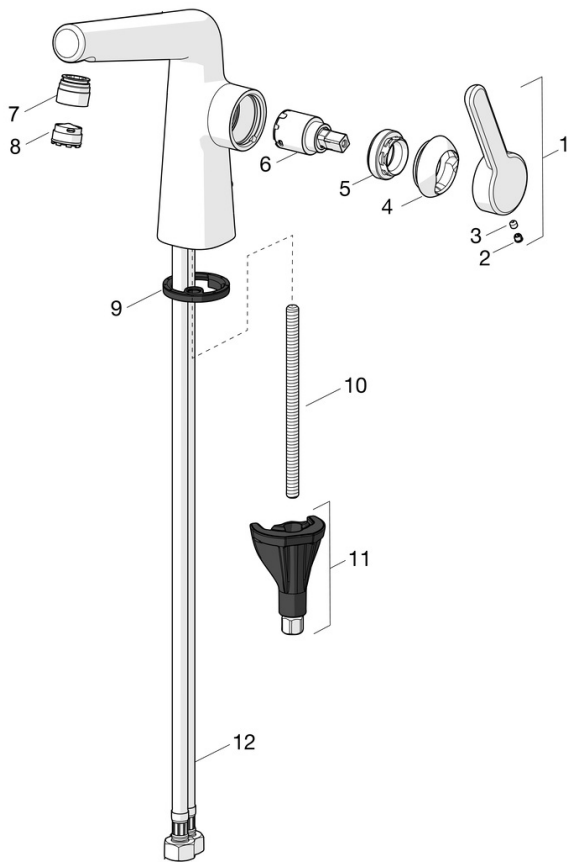

EAN: 4057304006500
static.hansa.com/51922283

- Waschtisch
- Einhebelmischer, Seitenbedient
- Standmontage
- Chrom
- Feststehender Auslauf
- PCA® konstante Durchflussleistung unabhängig vom Fließdruck, CACHÉ® Strahlregler, ohne Mundstück direkt in den Armaturenauslauf geschraubt
- Hebel mit W+K-Kennzeichnung, Einhandbedienhebel/Griff
- $\varnothing 2.5$ Steuerpatrone mit keramischen Dichtscheiben zur Wassermengen- und Temperatureinstellung
- Anschluss über flexible Druckschläuche
- HANSA 3S-Installation: System für sichere und schnelle Montage
- Ohne Ablaufgarnitur, Ohne Zugstangenbohrung

Technische Daten

Durchflusseigenschaften

Durchfluss bei 3 bar (mit Durchflussregler)	1.2 l/min
Druckverlust bei einem Durchfluss von 0,1 l/s	2.1 bar

Technische Eigenschaften

DN-Größe (Nennmaß)	DN15
Warmwasserversorgung	max. +70°C
Arbeitsdruck	0.5-10 bar
Anschlussgröße	G3/8
Ausladung	130 mm
Sicherungseinrichtung (EN1717)	AA
Werkstoff	Messing

Ersatzteile

SP51892283

	Name	Art.-Nr.
01	Hebel Ausgelaufen	59914640
01	Hebel, (5189228334) Roségold Ausgelaufen	59914641
02	Blindstopfen	59913762
02	Abdeckstopfen Roségold Ausgelaufen	59914642
03	Schraube, M5x8, SW2.5	59904755
04	Abdeckkappe Ausgelaufen	59914638
04	Abdeckkappe, (5189228334) Roségold Ausgelaufen	59914643
05	Gegenmutter, M32x1, SW24	59913958
06	Kartusche, 2,5	59913914
07	Montagering für Luftsprudler	59914645
07	Montagering für Luftsprudler, (5189228334) Roségold Ausgelaufen	59914646
08	Luftsprudler und Schlüssel, M18.5x1, -104	1003508V
08	Luftsprudler, M18.5x1, TJ	59913366
08	Luftsprudler und Schlüssel, M18.5x1 (5189228334)	59914590
09	Bodendichtung	59914591
10	Befestigungsschraube, M8x1, L=130	59914474
11	Befestigungssatz	59914475
12	Anschlußschlauch, L=500, M8x1-G3/8 LH	59914467
12	Anschlußschlauch, L=500, G1/2-M8x1 LH (519222830037) Ausgelaufen	59914644
N.I.	Ablaufgarnitur	59911441
N.I.	Zugstange mit Knopf	59913459
N.I.	Ablaufgarnitur Roségold Ausgelaufen	59914681