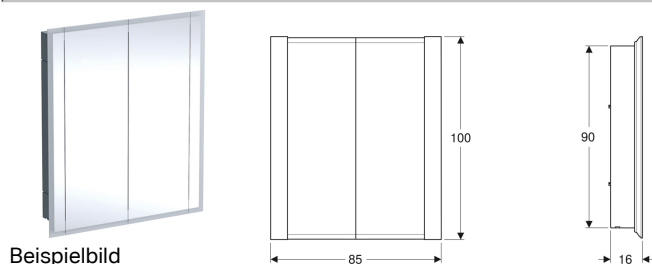

Geberit ONE Spiegelschrank mit Beleuchtung und zwei Türen, Höhe 100 cm

Eigenschaften

- FSC™ C134279 zertifiziert
- LED-Beleuchtung
- Indirekte Beleuchtung
- Direkte und indirekte Beleuchtung, stufenlos dimmbar
- Rückseite verspiegelt
- Mit zwei Türen
- Mit zwei Steckdosen
- Türen beidseitig verspiegelt
- Glaseinlegeböden versetzbar

Technische Daten

Schutzart	IP44
Schutzklasse	I
Nennspannung	230 V AC
Netzfrequenz	50 Hz
Werkstoff	Hochverdichtete Dreischicht-Holzspanplatte
Energieeffizienzklasse	F
Lichtquelle	
Lichtfarbe	4200 K

Lieferumfang

- 3 Glaseinlegeböden

Zusätzlich zu bestellen

- Geberit GIS Rohbaubox für Geberit ONE Spiegelschrank mit Höhe 100 cm
- Geberit Duofix Rohbaubox für Geberit ONE Spiegelschrank mit Höhe 100 cm

Art.-Nr.	Farbe / Oberfläche	B	B1	Breite Waschtisch	H	H1	T	Leistungsaufnahme	Steckdose	Lichtstrom (max./oben/unten)	V E1
500.493.P4.1	Korpus: Melamin / Aluminium gebürstet Türen: innen und außen verspiegelt	85 cm	75 cm	75 cm	100 cm	90 cm	16 cm	100 W	SEV T13	4026 / 2535 / 1491 lm	
500.493.00.1	Korpus: Melamin / Aluminium gebürstet Türen: innen und außen verspiegelt	85 cm	75 cm	75 cm	100 cm	90 cm	16 cm	100 W	CEE 7/3 (Schuko)	4026 / 2535 / 1491 lm	1 St.