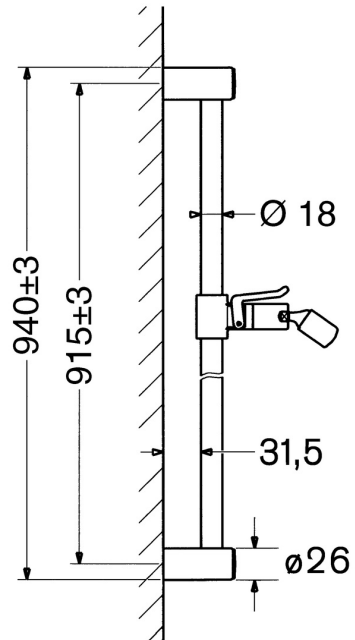

EAN: 4015474031470
static.hansa.com/04480100

- Gesundheit & Pflege, Zubehör
- Wandmontage
- Chrom
- Verstellbare Brausestangehalterung, Schwenkbares Kugelgelenk
- Kürzbar
- Ganzmetall-Wandstange

Technische Daten

Technische Eigenschaften

Durchmesser	18 mm
Länge / Höhe	915 mm
Werkstoff	Messing

Ersatzteile

SP04480100

	Name	Art.-Nr.
2	Halter Ausgelaufen	59912221
2.1	Halter Ausgelaufen	59912222
2.2	Abdeckung	59912223
3	Schieber für Wandstange	59912224