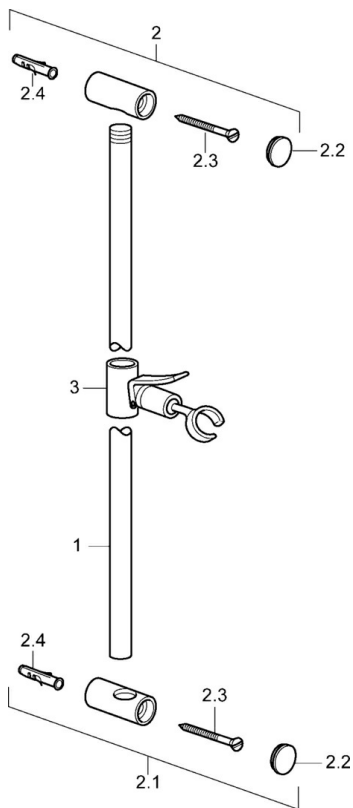

EAN: 4015474031470
static.hansa.com/04480100

- Gesundheit & Pflege, Zubehör
- Wandmontage
- Chrom
- Verstellbare Brausestangehalterung, Schwenkbares Kugelgelenk
- Kürzbar
- Ganzmetall-Wandstange

Technische Daten

Technische Eigenschaften

Durchmesser	18 mm
Länge / Höhe	915 mm
Werkstoff	Messing

Ersatzteile

SP04480100

	Name	Art.-Nr.
2	Halter Ausgelaufen	59912221
2.1	Halter Ausgelaufen	59912222
2.2	Abdeckung	59912223
3	Schieber für Wandstange	59912224