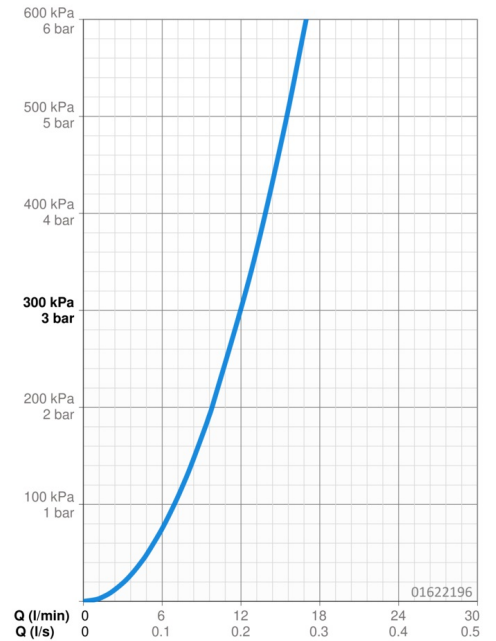

Technische Daten

Durchflusseigenschaften

Durchfluss bei 3 bar **12.0 l/min**

Technische Eigenschaften

DN-Größe (Nennmaß) **DN15**
Warmwasserversorgung **max. +80°C**
Arbeitsdruck **0.5-10 bar**
Anschlussgröße **Ø10**
Ausladung **120 mm**
Sicherungseinrichtung (EN1717) **AA**
Werkstoff **Messing**

Vorschriften

EN Standard **EN 817**
Geräuschklasse **I (ISO 3822)**

Zulassungen und Deklarationen

DVGW **NW-6506CR0028**
ABP **P-IX 29891/IA**
Konformitätserklärung **DoC**