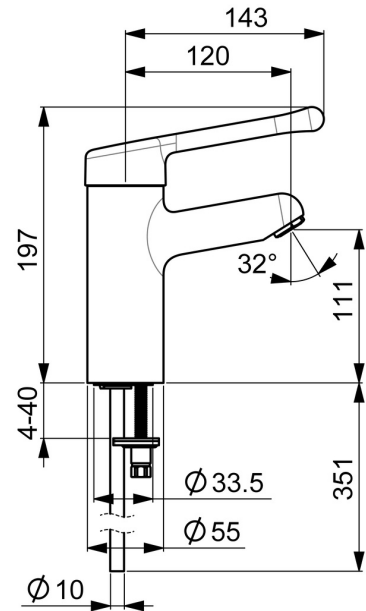

EAN: 4015474267039  
[static.hansa.com/01622196](http://static.hansa.com/01622196)

- Gesundheit & Pflege
- Einhebelmischer
- Standmontage
- Chrom
- Feststehender Auslauf
- Kristallklarer Laminarstrahl
- Bedienungshebel lang, Hebel mit W+K-Kennzeichnung, Einhandbedienhebel/Griff
- Temperaturbegrenzer, Heißwassersperre einstellbar (im Lieferumfang enthalten)
- $\varnothing$  4.8 classic Steuerpatrone mit keramischen Dichtscheiben zur Wassermengen- und Temperatureinstellung
- Anschluss über Kupferrohre
- Wasserwege ohne Nickelbeschichtung, Messing in Trinkwasserkontakt enthält weniger als 0,3% Blei, Armaturenkörper aus entzinkungsbeständigem Messing (DZR), Rapid-Montagesystem
- Ohne Ablaufgarnitur, Ohne Zugstangenbohrung

### Technische Eigenschaften

DN-Größe (Nennmaß) **DN15**  
 Warmwasserversorgung **max. +80°C**  
 Arbeitsdruck **0.5-10 bar**  
 Anschlussgröße **Ø10**  
 Ausladung **120 mm**  
 Sicherungseinrichtung (EN1717) **AA**  
 Werkstoff **Messing**

### SP01662195

	Name	Art.-Nr.
01	Langer Hebel, L=143	02450006
02	Langer Hebel, L=149	02440005
03	Abdeckkappe	59914069
04	Spann-Mutter, M50x1, SW45	59914070
05	Warmwasser Begrenzer	59904759
06	Kartusche, 4.8 Classic	59911437
07	Befestigungsschraube, M8x1, L=140	59912474
08	Bodendichtung	59914591
09	Befestigungssatz	59910749
10	Luftsprudler, M24x1 STD PL HC A Laminar (2013-)	59914054
N.I.	Schnellverschluss, G1/2	04050200
N.I.	Verbinder, G1/2xM14x1 Ausgelaufen	59914180
N.I.	Wandhalterung Weiss	59914457
N.I.	Handbrause Bidetta Weiss	59914458
N.I.	Brauseschlauch, L=1500 Weiss	59914460