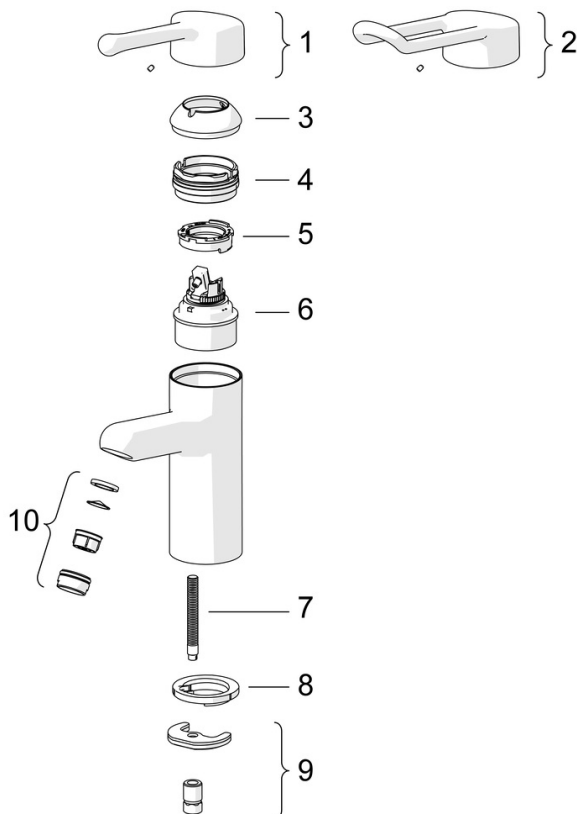

EAN: 4015474267039  
[static.hansa.com/01622196](http://static.hansa.com/01622196)

- Gesundheit & Pflege
- Einhebelmischer
- Standmontage
- Chrom
- Feststehender Auslauf
- Kristallklarer Laminarstrahl
- Bedienungshebel lang, Hebel mit W+K-Kennzeichnung, Einhandbedienhebel/Griff
- Temperaturbegrenzer, Heißwassersperre einstellbar (im Lieferumfang enthalten)
- $\varnothing$  4.8 classic Steuerpatrone mit keramischen Dichtscheiben zur Wassermengen- und Temperatureinstellung
- Anschluss über Kupferrohre
- Wasserwege ohne Nickelbeschichtung, Messing in Trinkwasserkontakt enthält weniger als 0,3% Blei, Armaturenkörper aus entzinkungsbeständigem Messing (DZR), Rapid-Montagesystem
- Ohne Ablaufgarnitur, Ohne Zugstangenbohrung

### Technische Eigenschaften

DN-Größe (Nennmaß) **DN15**  
 Warmwasserversorgung **max. +80°C**  
 Arbeitsdruck **0.5-10 bar**  
 Anschlussgröße **Ø10**  
 Ausladung **120 mm**  
 Sicherungseinrichtung (EN1717) **AA**  
 Werkstoff **Messing**

### SP01662195

	Name	Art.-Nr.
01	Langer Hebel, L=143	02450006
02	Langer Hebel, L=149	02440005
03	Abdeckkappe	59914069
04	Spann-Mutter, M50x1, SW45	59914070
05	Warmwasser Begrenzer	59904759
06	Kartusche, 4.8 Classic	59911437
07	Befestigungsschraube, M8x1, L=140	59912474
08	Bodendichtung	59914591
09	Befestigungssatz	59910749
10	Luftsprudler, M24x1 STD PL HC A Laminar (2013-)	59914054
N.I.	Schnellverschluss, G1/2	04050200
N.I.	Verbinder, G1/2xM14x1 Ausgelaufen	59914180
N.I.	Wandhalterung Weiss	59914457
N.I.	Handbrause Bidetta Weiss	59914458
N.I.	Brauseschlauch, L=1500 Weiss	59914460