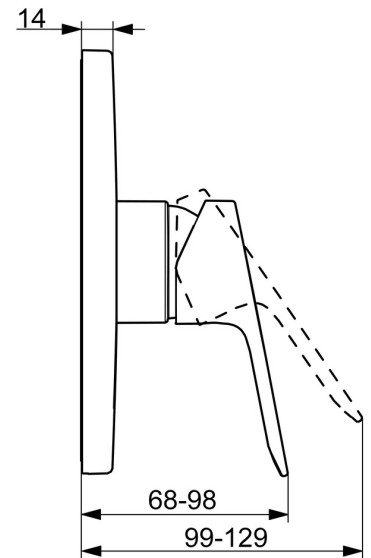

EAN: 4057304019142
static.hansa.com/80569003

- Dusche
- Fertigmontageset, Einhebelmischer
- Wandmontage für Unterputz-Einbaukörper
- Chrom
- Hebel mit W+K-Kennzeichnung, Einhandbedienhebel/Griff
- ø 3.5 classic Steuerpatrone mit keramischen Dichtscheiben zur Wassermengen- und Temperatureinstellung
- Armaturenkörper aus entzinkungsbeständigem Messing (DZR)
- Rosette rund, BLUECLICK: zur einfachen, schraubenlosen Rosettenbefestigung, Befestigung der Funktionseinheit mit Schrauben

Technische Daten

Durchflusseigenschaften

Durchfluss bei 3 bar **20.4 l/min**

Technische Eigenschaften

Warmwasserversorgung **max. +80°C**
 Arbeitsdruck **0.5-10 bar**
 Werkstoff **Messing**

Vorschriften

EN Standard **EN 817**

Zulassungen und Deklarationen

DVGW **DW-6506CS0196**
 ABP **PA-IX 38160/IB**
 Konformitätserklärung **DoC**

Ersatzteile

SP80569003

	Name	Art.-Nr.
01	Hebel	1014955V
02	Abdeckhülse	59912511
03	Rosette, d 170 mm	59914310
04	Schraube, M4.5x80	59912890
05	Befestigungsteil	59914296
06	Funktionseinheit, 3.5	59914303
07	Kartusche, 3.5 Classic	59913075
08	O-Ring, 23.47x2.62	59914304