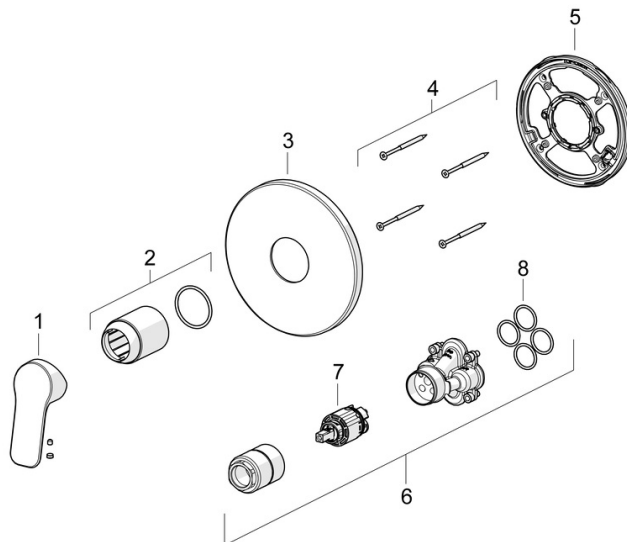

EAN: 4057304019142
static.hansa.com/80569003

- Dusche
- Fertigmontageset, Einhebelmischer
- Wandmontage für Unterputz-Einbaukörper
- Chrom
- Hebel mit W+K-Kennzeichnung, Einhandbedienhebel/Griff
- ø 3.5 classic Steuerpatrone mit keramischen Dichtscheiben zur Wassermengen- und Temperatureinstellung
- Armaturenkörper aus entzinkungsbeständigem Messing (DZR)
- Rosette rund, BLUECLICK: zur einfachen, schraubenlosen Rosettenbefestigung, Befestigung der Funktionseinheit mit Schrauben

Technische Daten

Durchflusseigenschaften

Durchfluss bei 3 bar **20.4 l/min**

Technische Eigenschaften

Warmwasserversorgung **max. +80°C**
 Arbeitsdruck **0.5-10 bar**
 Werkstoff **Messing**

Vorschriften

EN Standard **EN 817**

Zulassungen und Deklarationen

DVGW **DW-6506CS0196**
 ABP **PA-IX 38160/IB**
 Konformitätserklärung **DoC**

Ersatzteile

SP80569003

	Name	Art.-Nr.
01	Hebel	1014955V
02	Abdeckhülse	59912511
03	Rosette, d 170 mm	59914310
04	Schraube, M4.5x80	59912890
05	Befestigungsteil	59914296
06	Funktionseinheit, 3.5	59914303
07	Kartusche, 3.5 Classic	59913075
08	O-Ring, 23.47x2.62	59914304