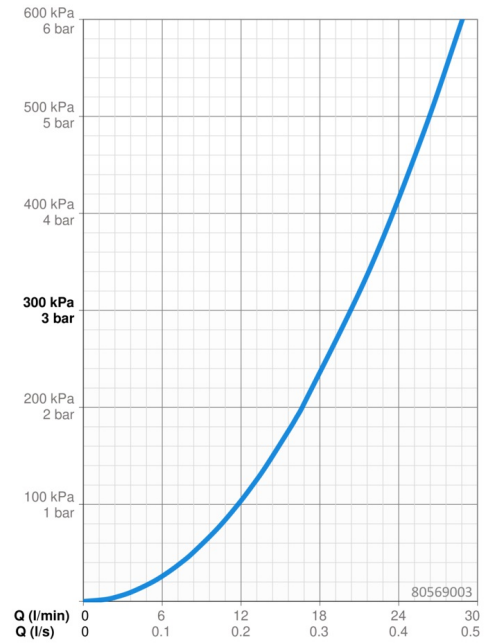

Technische Daten

Durchflusseigenschaften

Durchfluss bei 3 bar **20.4 l/min**

Technische Eigenschaften

Warmwasserversorgung **max. +80°C**
Arbeitsdruck **0.5-10 bar**
Werkstoff **Messing**

Vorschriften

EN Standard **EN 817**

Zulassungen und Deklarationen

DVGW **DW-6506CS0196**
ABP **PA-IX 38160/IB**
Konformitätserklärung **DoC**