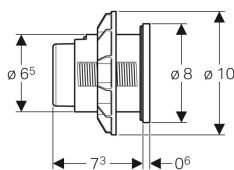

Verwendungszwecke

- Für Badmöbel
- Für Delta UP-Spülkästen 12 cm
- Für Sigma UP-Spülkästen 12 cm
- Für Omega UP-Spülkästen 12 cm
- Für Kappa UP-Spülkästen 15 cm
- Für AP140 AP-Spülkästen

Eigenschaften

- Bauform rund
- Mit Geberit Betätigungsplatten für 1-Mengen-Spülung, 2-Mengen-Spülung und Spül-Stopp-Spülung oder Geberit Abdeckplatte kombinierbar

Technische Daten

Betätigungskraft | < 25 N

Lieferumfang

- Drücker
- Heber pneumatisch
- Pneumatikschlauch Länge 2 m
- Befestigungsmaterial

Art.-Nr.	Farbe / Oberfläche	Werkstoff	VE1	VE2
116.050.JQ.1	chrom matt / easy-to-clean-beschichtet	Kunststoff	1 St.	10 St.