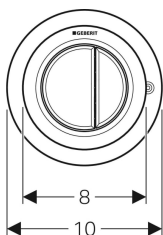

**Geberit Typ 01 Fernbetätigung pneumatisch, für 2-Mengen-Spülung, Möbeldrücker**

Beispielbild

**Verwendungszwecke**

- Für Badmöbel
- Für Delta UP-Spülkästen 12 cm
- Für Sigma UP-Spülkästen 12 cm
- Für Omega UP-Spülkästen 12 cm
- Für Kappa UP-Spülkästen 15 cm
- Für AP140 AP-Spülkästen

**Eigenschaften**

- Bauform rund
- Mit Geberit Betätigungsplatten für 1-Mengen-Spülung, 2-Mengen-Spülung und Spül-Stopp-Spülung oder Geberit Abdeckplatte kombinierbar

**Technische Daten**

Betätigungskraft | < 25 N

**Lieferumfang**

- Drücker
- Heber pneumatisch
- Pneumatikschlauch Länge 2 m
- Befestigungsmaterial

Art.-Nr.	Farbe / Oberfläche	Werkstoff	VE1	VE2
116.050.JQ.1	chrom matt / easy-to-clean-beschichtet	Kunststoff	1 St.	10 St.