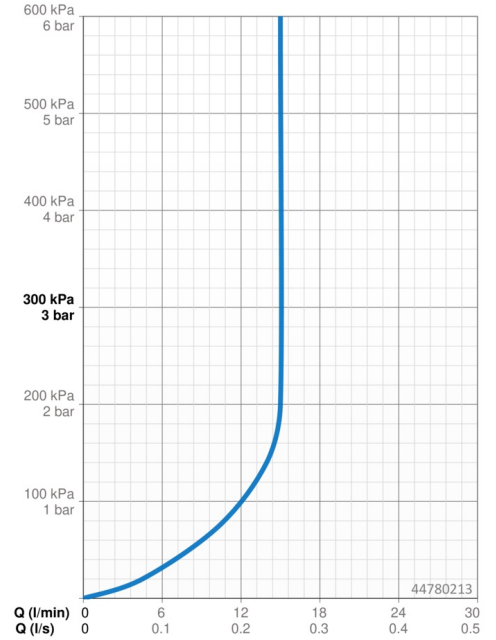

Technische Daten

Durchflusseigenschaften

Durchfluss bei 3 bar (mit Durchflussregler) **15.0 l/min**

Technische Eigenschaften

Warmwasserversorgung **max. +65°C**
Arbeitsdruck **0.5-5 bar**
Anschlussgröße **G1/2**
Durchmesser **18 mm**
Länge / Höhe **650 mm**
Werkstoff **Verbundwerkstoff**

Vorschriften

EN Standard **EN 1112, EN 1113**

Zulassungen und Deklarationen

Konformitätserklärung **DoC**
EPD **S-P-06395**

Nachhaltigkeit

EPD module A1 (kg CO2 eq.) **3,87**
EPD module A2 (kg CO2 eq.) **0,19**
EPD module A3 (kg CO2 eq.) **0,45**
EPD module A1-A3 (kg CO2 eq.) **4,52**
EPD module A4 (kg CO2 eq.) **0,19**
EPD module B7 (kg CO2 eq.) **2637,50**
EPD module C2 (kg CO2 eq.) **0,01**
EPD module C3 (kg CO2 eq.) **0,00**
EPD module C4 (kg CO2 eq.) **1,20**
EPD module D (kg CO2 eq.) **-0,50**