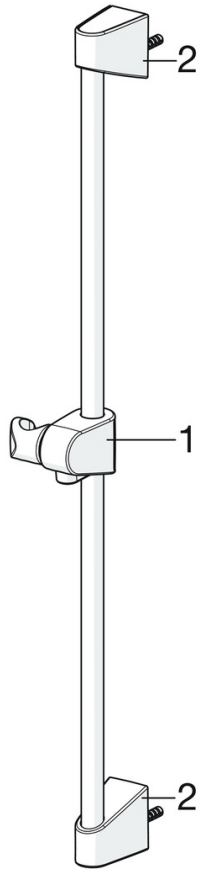

Ersatzteile

SP44780211

	Name	Art.-Nr.
01	Schieber	59914392
02	Wandhalter	59914393