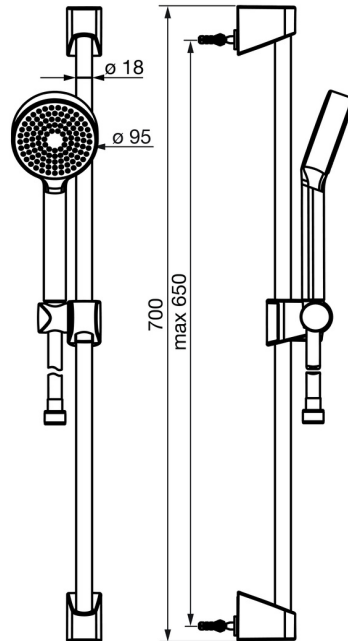

EAN: 4057304002465  
[static.hansa.com/44780213](https://static.hansa.com/44780213)

- Dusche
- Wandmontage
- Chrom
- Handbrause, Brausestange, Verstellbare Brausestangehalterung, Brauseschlauch (1750 mm), Anti-Kalk-Technik
- Entspannend - Sanfter Wasserstrahl, angenehm für den ganzen Körper
- 1-strahlig

### Durchflusseigenschaften

Durchfluss bei 3 bar (mit Durchflussregler) **15.0 l/min**

### Technische Eigenschaften

Warmwasserversorgung **max. +65°C**  
 Arbeitsdruck **0.5-5 bar**  
 Anschlussgröße **G1/2**  
 Durchmesser **18 mm**  
 Länge / Höhe **650 mm**  
 Werkstoff **Verbundwerkstoff**