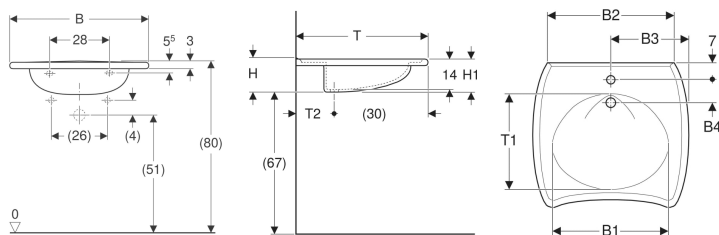

Geberit Vitalis Waschtisch barrierefrei

Beispielbild

Verwendungszwecke

- Zur Nutzung durch Rollstuhlfahrer geeignet

Eigenschaften

- Ergonomisch geformte Vorderseite

- Ergonomisch geformte Armauflagen
- Integrierte Griffmulde
- Becken flach

Technische Daten

Werkstoff

Sanitärkeramik

Lieferumfang

- Waschtisch

Art.-Nr.	Farbe / Oberfläche	Hahnloch	Überlauf	B	B1	B2	B3	B4	H	H1	T	T1	T2	V E1
121566000	weiß	mittig	ohne	65 cm	48 cm	47 cm			15 cm		60 cm	40 cm	16.5 cm	
121566600	weiß / KeraTect	mittig	sichtbar	65 cm	48 cm	47 cm			15 cm		60 cm	40 cm	16.5 cm	
501.542.01.1	weiß	mittig	sichtbar	55 cm	40 cm	43 cm	27 cm	8 cm	17.5 cm	14.5 cm	55 cm	36.5 cm	15 cm	1 St.
501.541.01.1	weiß	mittig	ohne	55 cm	40 cm	43 cm	27 cm	8 cm	17.5 cm	14.5 cm	55 cm	36.5 cm	15 cm	1 St.
221556000	weiß	ohne	sichtbar	55 cm	40 cm	43 cm	- cm	- cm	17.5 cm	14.5 cm	55 cm	36.5 cm	15 cm	1 St.
221556600	weiß / KeraTect	ohne	sichtbar	55 cm	40 cm	43 cm	- cm	- cm	17.5 cm	14.5 cm	55 cm	36.5 cm	15 cm	1 St.
221555000	weiß	ohne	ohne	55 cm	40 cm	43 cm	- cm	- cm	17.5 cm	14.5 cm	55 cm	36.5 cm	15 cm	1 St.
221555600	weiß / KeraTect	ohne	ohne	55 cm	40 cm	43 cm	- cm	- cm	17.5 cm	14.5 cm	55 cm	36.5 cm	15 cm	1 St.
121766000	weiß	mittig	sichtbar	65 cm	48 cm	47 cm	32.5 cm	9.5 cm	18 cm	15.5 cm	60 cm	40 cm	16.5 cm	1 St.
501.540.01.1	weiß	mittig	ohne	65 cm	48 cm	47 cm	32.5 cm	9.5 cm	18 cm	15.5 cm	60 cm	40 cm	16.5 cm	1 St.
121765000	weiß	ohne	sichtbar	65 cm	48 cm	47 cm	- cm	- cm	18 cm	15.5 cm	60 cm	40 cm	16.5 cm	1 St.
121765600	weiß / KeraTect	ohne	sichtbar	65 cm	48 cm	47 cm	- cm	- cm	18 cm	15.5 cm	60 cm	40 cm	16.5 cm	1 St.
121565000	weiß	ohne	ohne	65 cm	48 cm	47 cm	- cm	9.5 cm	18 cm	15.5 cm	60 cm	40 cm	16.5 cm	1 St.
121565600	weiß / KeraTect	ohne	ohne	65 cm	48 cm	47 cm	- cm	- cm	18 cm	15.5 cm	60 cm	40 cm	16.5 cm	1 St.