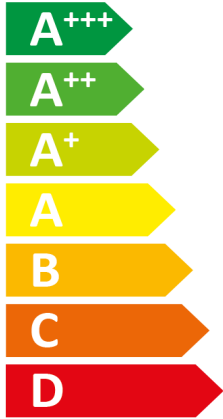

ENERG Y IJA
енергия · ενέργεια IE IA

DAIKIN EHSXB04P50DA3 / ERGA04EAV37

A++

A

2019

811/2013