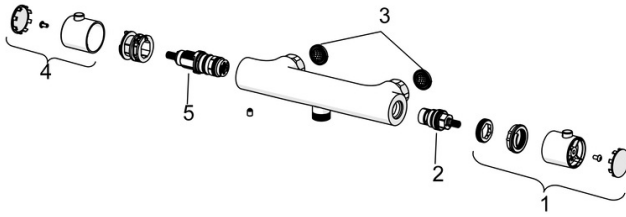

EAN: 4015474257504  
[static.hansa.com/48130121](http://static.hansa.com/48130121)

- Dusche
- Thermostat
- Wandmontage
- Chrom
- Temperatureinstellgriff, Durchflusseinstellgriff, Eco-Funktion für die Wassermenge
- Handbrause, Seifenschale, Brauseschlauch (1750 mm)
- Normal – Gleichmäßiger und weicher Wasserstrahl
- Heißwassersperre einstellbar (im Lieferumfang enthalten), Sicherheitssperre gegen Verbrühen bei 38°C
- Oberteil mit keramischen Dichtscheiben zur Wassermengeneinstellung für einen Abgang, Thermostatkartusche zur Temperaturreglung, Rückflussverhinderer, Schmutzfilter
- S-Anschlüsse, Schalldämpfer
- Armaturenkörper aus entzinkungsbeständigem Messing (DZR), Kürzbar
- Eigensicher gegen Rückfließen im häuslichen Gebrauch (nach DIN EN 1717)
- 1-strahlig

## Ersatzteile

### SP58130101

	Name	Art.-Nr.
01	Absperrgriff	59913854
02	Oberteil, G1/2, 180°	59911103
03	Schmutzfilter, G3/4	59911076
04	Temperatureinstellgriff	59913852
05	Thermostatkartusche, 2,7	59913823