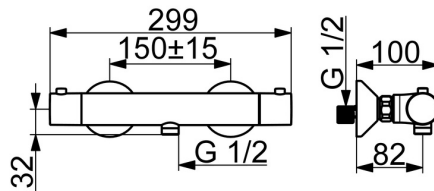

EAN: 4015474257504  
[static.hansa.com/48130121](http://static.hansa.com/48130121)

- Dusche
- Thermostat
- Wandmontage
- Chrom
- Temperatureinstellgriff, Durchflusseinstellgriff, Eco-Funktion für die Wassermenge
- Handbrause, Seifenschale, Brauseschlauch (1750 mm)
- Normal – Gleichmäßiger und weicher Wasserstrahl
- Heißwassersperre einstellbar (im Lieferumfang enthalten), Sicherheitssperre gegen Verbrühen bei 38°C
- Oberteil mit keramischen Dichtscheiben zur Wassermengeneinstellung für einen Abgang, Thermostatkartusche zur Temperaturreglung, Rückflussverhinderer, Schmutzfilter
- S-Anschlüsse, Schalldämpfer
- Armaturenkörper aus entzinkungsbeständigem Messing (DZR), Kürzbar
- Eigensicher gegen Rückfließen im häuslichen Gebrauch (nach DIN EN 1717)
- 1-strahlig

### Technische Eigenschaften

DN-Größe (Nennmaß) **DN15**  
 Warmwasserversorgung **max. +80°C**  
 Arbeitsdruck **1-10 bar**  
 Installationsabstand **cc150 ± 15 mm**  
 Sicherungseinrichtung (EN1717) **EB**