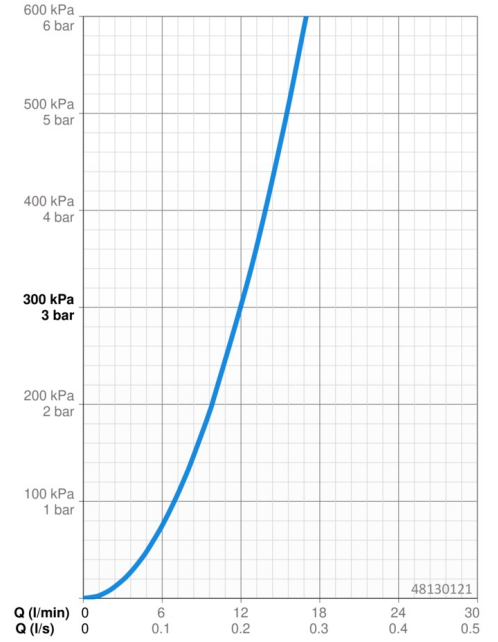

Technische Daten

Durchflusseigenschaften

Durchfluss bei 3 bar **12.0 l/min**

Technische Eigenschaften

DN-Größe (Nennmaß) **DN15**
Warmwasserversorgung **max. +80°C**
Arbeitsdruck **1-10 bar**
Installationsabstand **cc150 ± 15 mm**
Sicherungseinrichtung (EN1717) **EB**

Vorschriften

EN Standard **EN 1111, EN 1112, EN 1113**

Zulassungen und Deklarationen

Konformitätserklärung **DoC**