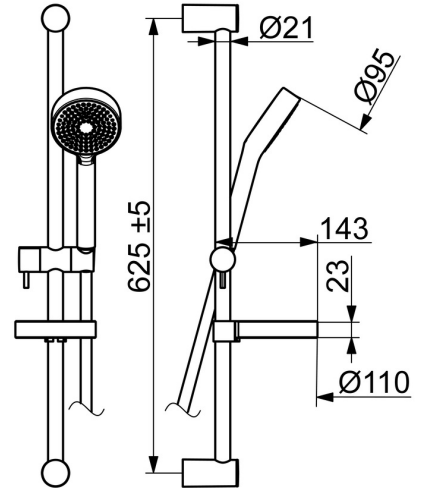

EAN: 4015474257504  
[static.hansa.com/48130121](http://static.hansa.com/48130121)

- Dusche
- Thermostat
- Wandmontage
- Chrom
- Temperatureinstellgriff, Durchflusseinstellgriff, Eco-Funktion für die Wassermenge
- Handbrause, Seifenschale, Brauseschlauch (1750 mm)
- Normal – Gleichmäßiger und weicher Wasserstrahl
- Heißwassersperre einstellbar (im Lieferumfang enthalten), Sicherheitssperre gegen Verbrühen bei 38°C
- Oberteil mit keramischen Dichtscheiben zur Wassermengeneinstellung für einen Abgang, Thermostatkartusche zur Temperaturreglung, Rückflussverhinderer, Schmutzfilter
- S-Anschlüsse, Schalldämpfer
- Armaturenkörper aus entzinkungsbeständigem Messing (DZR), Kürzbar
- Eigensicher gegen Rückfließen im häuslichen Gebrauch (nach DIN EN 1717)
- 1-strahlig

### Technische Eigenschaften

DN-Größe (Nennmaß) **DN15**  
 Warmwasserversorgung **max. +80°C**  
 Arbeitsdruck **1-10 bar**  
 Installationsabstand **cc150 ± 15 mm**  
 Sicherungseinrichtung (EN1717) **EB**

### SP58130101

	Name	Art.-Nr.
01	Absperrgriff	59913854
02	Oberteil, G1/2, 180°	59911103
03	Schmutzfilter, G3/4	59911076
04	Temperatureinstellgriff	59913852
05	Thermostatkartusche, 2,7	59913823

### SP58130101(2018)

	Name	Art.-Nr.
01	Mengen-Einstell-Griff	59914208
02	Oberteil, G1/2	59914207
03	Schmutzfilter, G3/4	59911076
04	Temperatur-Wählgriff	602062V
05	Thermostatkartusche, 3,4	59914114