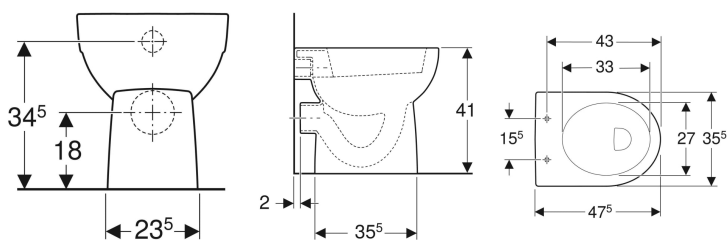

Geberit Renova Stand-WC Flachspüler, Abgang horizontal, teilgeschlossene Form

Beispielbild

Verwendungszwecke

- Für AP- und UP-Spülkästen
- Für UP-Druckspüler

Eigenschaften

- Bodenstehend
- Frei stehend

Lieferumfang

- Befestigungsmaterial

Zusätzlich zu bestellen

- WC-Sitz

- Flachspül-WC
- Mit Spülrand
- Typ 1, Vollmenge 6 l, nach EN 997
- Abgang horizontal
- Teilgeschlossene Form

Technische Daten

Werkstoff

Sanitärkeramik

Art.-Nr.	Farbe / Oberfläche	B	H	T	VE1
203010000	weiß	35.5 cm	41 cm	47.5 cm	1 St.
203010600	weiß / KeraTect	35.5 cm	41 cm	47.5 cm	1 St.