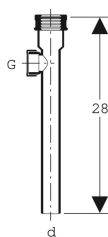

Geberit Überlaufrohr mit Zusatzanschluss und Manschette

Beispielbild

Verwendungszwecke

- Zum Anschließen von Warmwasserspeichern
- Für Geberit Badewannenabläufe in Standardgröße

Lieferumfang

- Manschette aus EPDM
- Verschlusskappe

Art.-Nr.	Farbe / Oberfläche	d, Ø	G	VE1
150.245.06.1	granitgrau	28 mm	1 "	1 St.