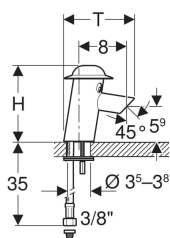

Verwendungszwecke

- Zur Entnahme von Leitungswasser
- Für Kinder
- Für Kinderbetreuungseinrichtungen
- Zum Einbau in Waschtische oder Waschtischplatten
- Zum Einbau in Bambini Spiel- und Waschlandschaften
- Zum Anschließen von Kalt- und Warmwasser

Eigenschaften

- Kinderfreundliches Design
- Armaturengruppe I nach DIN 4109
- Automatische Spülauslösung
- Infrarotbenutzererkennung
- IR-Sensor selbsteinstellend
- Volumenstrombegrenzung durch Strahlregler
- Stromversorgung durch Batterie
- Batterie für ca. 200'000 Auslösungen ausreichend
- Warnung bei schwacher Batterie
- Wasserersparnis durch reaktionsschnelle Zweistrahl-Abtasttechnik
- Aktivierungsdistanz einstellbar
- Intervallspülung
- Spülauslösung zur Beckenreinigung manuell deaktivierbar

- Mit integriertem Rückflussverhinderer
- Gehäuse verchromt
- Hut aus Polycarbonat

Technische Daten

Batterietyp	CR-P2 (6 V)
Schutzart	IP65
Betriebsspannung	6 V DC
Betriebsdruck	100–850 kPa
Maximaler Prüfdruck Wasser	1600 kPa
Maximaler Prüfdruck Luft / Inertgas	300 kPa
Maximale Wassertemperatur	65 °C
Maximale Wassertemperatur kurzzeitig	80 °C
Durchfluss bei 300 kPa	5.7 l/min
Berechnungsdurchfluss	0.07 l/s
Intervallspülung	24 h
Intervallspülzeit	10 s
Werkstoff	Messing

Lieferumfang

- Batteriefach
- Lithium-Batterie Typ CR-P2 6 V
- KorbfILTER
- Schlüssel für Strahlregler
- Befestigungsmaterial

Art.-Nr.	Farbe / Oberfläche	Mischer	B	H	T	VE1
116.208.21.1	Hut: staubgrau Körper: glanzverchromt	mit Mischer	8 cm	12.6 cm	12.4 cm	1 St.

Zubehör

- Geberit Bambini Minithermostat für Waschtischarmatur
- Geberit Bambini Strahlregler für Waschtischarmatur

- Um Verbrühungen zu vermeiden, wird der Einsatz des Geberit Bambini Minithermostats für Waschtischarmaturen empfohlen
- Wird die Geberit Bambini Waschtischarmatur im oberen Becken einer Bambini Spiel- und Waschlandschaft in Verbindung mit einem Standrohr verwendet, ist der Bambini Strahlregler für Waschtischarmatur (Art.-Nr. 571410000) zusätzlich zu bestellen