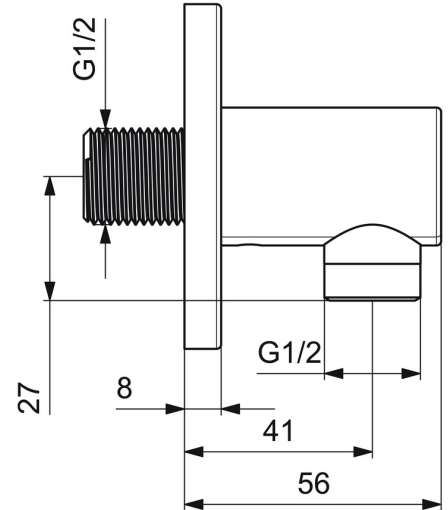

EAN: 4057304020124  
[static.hansa.com/5118017333](https://static.hansa.com/5118017333)

- Dusche
- Zubehör
- Wandmontage
- Matt-Schwarz
- Wandanschlussbogen
- Rückflussverhinderer
- direkter Anschluss
- Rosette rund

### Technische Eigenschaften

DN-Größe (Nennmaß)	<b>DN15</b>
Warmwasserversorgung	<b>max. +80°C</b>
Arbeitsdruck	<b>0.5-10 bar</b>
Anschlussgröße	<b>G1/2</b>
Sicherungseinrichtung (EN1717)	<b>EB</b>