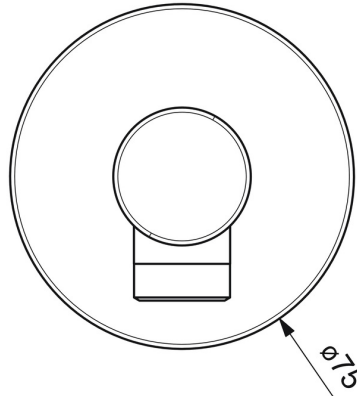

EAN: 4057304020124  
[static.hansa.com/5118017333](https://static.hansa.com/5118017333)

- Dusche
- Zubehör
- Wandmontage
- Matt-Schwarz
- Wandanschlussbogen
- Rückflussverhinderer
- direkter Anschluss
- Rosette rund

### Technische Eigenschaften

DN-Größe (Nennmaß)	<b>DN15</b>
Warmwasserversorgung	<b>max. +80°C</b>
Arbeitsdruck	<b>0.5-10 bar</b>
Anschlussgröße	<b>G1/2</b>
Sicherungseinrichtung (EN1717)	<b>EB</b>