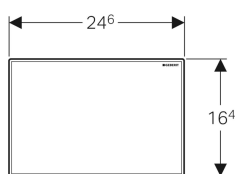

Geberit Abdeckplatte für Hygienespülung

Beispielbild

Verwendungszwecke

- Zum Abdecken der Serviceöffnung von Geberit Hygienespülungen

Lieferumfang

- Befestigungsrahmen

- Befestigungsmaterial

Art.-Nr.	Farbe / Oberfläche	Werkstoff	VE1	VE2
241.595.00.1	Edelstahl gebürstet	Edelstahl	1 St.	10 St.