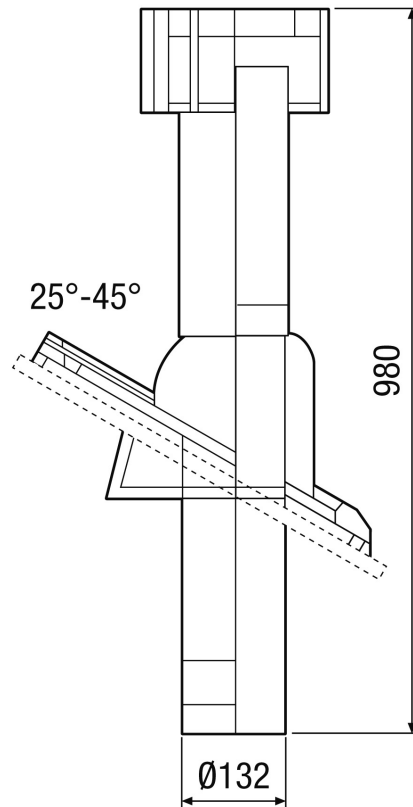

## Technische Daten

Luftrichtung	Be- und Entlüftung
Material	Kunststoff
Farbe	terracotta
Gewicht	1,2 kg
Gewicht mit Verpackung	1,92 kg
Nennweite	125 mm
Breite	840 mm
Höhe	815 mm
Tiefe	275 mm
Breite mit Verpackung	840 mm
Höhe mit Verpackung	275 mm
Tiefe mit Verpackung	275 mm
Verpackungseinheit	1 Stück
Sortiment	B
GTIN (EAN)	4012799923732

## Kennlinie

## Maßzeichnung [mm]

DF 125 mit DP 125 A  
Für Flachdach

# DF 125 T

Maßzeichnung [mm]

DF 125 mit DP 125 TF/SF/TB/SB  
Für Schrägdach