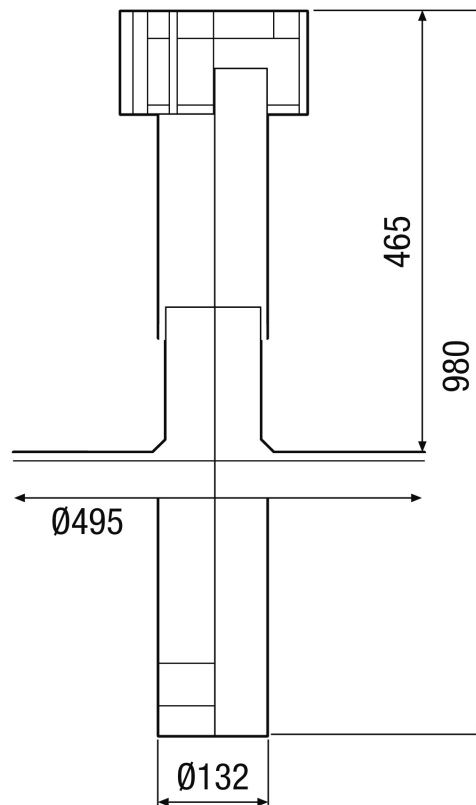

## Kurzinformation

Dachdurchführung mit Dachhaube, Farbe: Terracotta, Anschluss DN 125

Artikelnummer 0092.0373

## Technische Daten

Luftrichtung	Be- und Entlüftung
Material	Kunststoff
Farbe	terracotta
Gewicht	1,2 kg
Gewicht mit Verpackung	1,92 kg
Nennweite	125 mm
Breite	840 mm
Höhe	815 mm
Tiefe	275 mm
Breite mit Verpackung	840 mm
Höhe mit Verpackung	275 mm
Tiefe mit Verpackung	275 mm
Verpackungseinheit	1 Stück
Sortiment	B
GTIN (EAN)	4012799923732

## Maßzeichnung [mm]

DF 125 mit DP 125 A  
Für Flachdach

# DF 125 T

Maßzeichnung [mm]

DF 125 mit DP 125 TF/SF/TB/SB  
Für Schrägdach