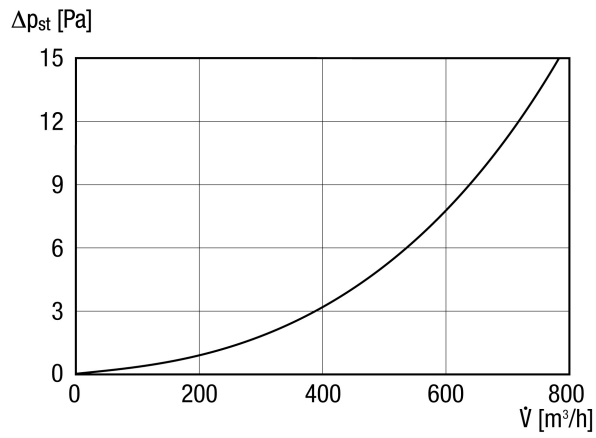

DF 125 T

Kennlinie

Maßzeichnung [mm]