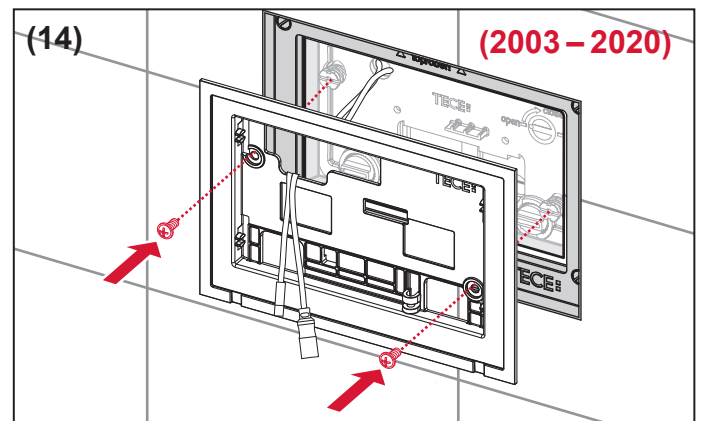

A/B

new easy fit ✓

new easy fit ✓

► Seite/page 2–5

+ 9820692

3

3 A **A = Uni / Octa**

4 A

3 B **B = Base / 320**

4 B

TECElux Mini – 230 V/12 V

TECElux Mini – 230 V/12 V

- (DE) Optional programmierbar mit Fernbedienung
- (GB) Optionally programmable with remote control
- (FR) Programmable optionnellement avec la télécommande
- (IT) Opzione per programmazione con telecomando
- (ES) Opcionalmente programable con control remoto
- (PL) Opcjonalnie możliwość programowania pilotem
- (RU) ОПЦИОНАЛЬНО ПРОГРАММИРУЕТСЯ С ПУЛЬТОМ УПРАВЛЕНИЯ