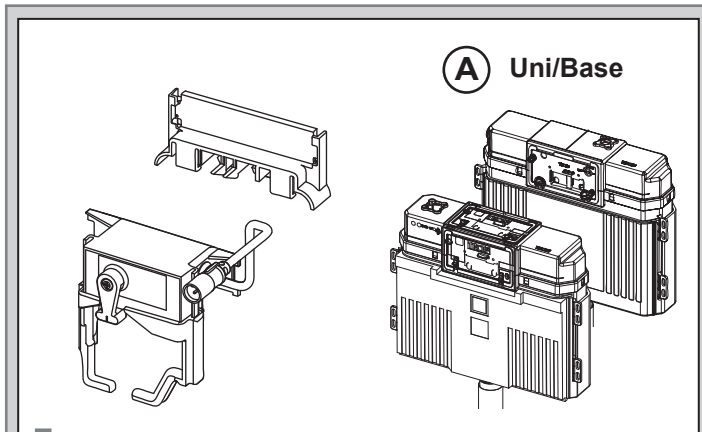

A/B

new easy fit ✓

new easy fit ✓

► Seite/page 2–5

+ 9820692

3

3 A **A = Uni / Octa**

4 A

3 B **B = Base / 320**

4 B

TECElux Mini – 230 V/12 V

TECElux Mini – 230 V/12 V

- (DE) Optional programmierbar mit Fernbedienung
- (GB) Optionally programmable with remote control
- (FR) Programmable optionnellement avec la télécommande
- (IT) Opzione per programmazione con telecomando
- (ES) Opcionalmente programable con control remoto
- (PL) Opcjonalnie możliwość programowania pilotem
- (RU) ОПЦИОНАЛЬНО ПРОГРАММИРУЕТСЯ С ПУЛЬТОМ УПРАВЛЕНИЯ