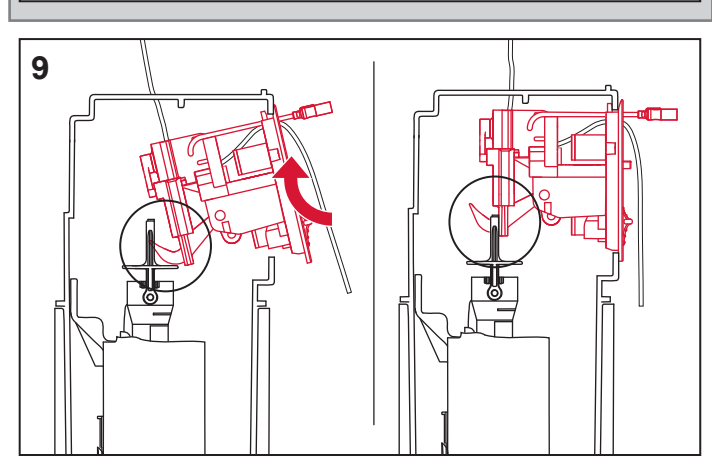

A/B

new easy fit ✓

new easy fit ✓

► Seite/page 2–5

+ 9820692

3

3 A **A = Uni / Octa**

4 A

3 B **B = Base / 320**

4 B

TECElux Mini – 230 V/12 V

TECElux Mini – 230 V/12 V

- (DE) Optional programmierbar mit Fernbedienung
- (GB) Optionally programmable with remote control
- (FR) Programmable optionnellement avec la télécommande
- (IT) Opzione per programmazione con telecomando
- (ES) Opcionalmente programable con control remoto
- (PL) Opcjonalnie możliwość programowania pilotem
- (RU) ОПЦИОНАЛЬНО ПРОГРАММИРУЕТСЯ С ПУЛЬТОМ УПРАВЛЕНИЯ