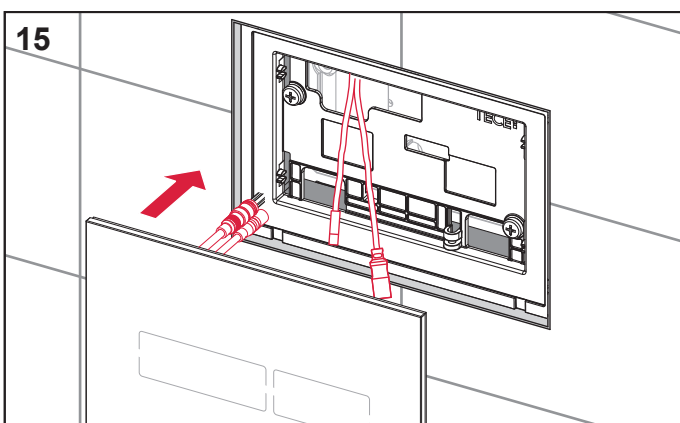

A/B

new easy fit ✓

new easy fit ✓

► Seite/page 2–5

+ 9820692

3

3 A **A = Uni / Octa**

4 A

3 B **B = Base / 320**

4 B

TECElux Mini – 230 V/12 V

TECElux Mini – 230 V/12 V

- (DE) Optional programmierbar mit Fernbedienung
- (GB) Optionally programmable with remote control
- (FR) Programmable optionnellement avec la télécommande
- (IT) Opzione per programmazione con telecomando
- (ES) Opcionalmente programable con control remoto
- (PL) Opcjonalnie możliwość programowania pilotem
- (RU) ОПЦИОНАЛЬНО ПРОГРАММИРУЕТСЯ С ПУЛЬТОМ УПРАВЛЕНИЯ