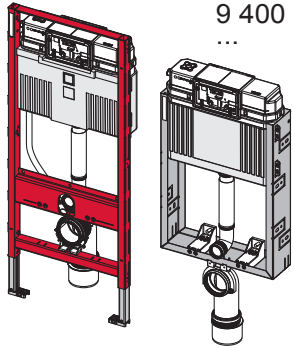

TECElux Mini – 230 V/12 V

A Uni/Base 9 300 xxx
9 370 xxx
9 400 xxx
...

B Octa II 9 300 5xx
9 370 5xx
...

Base 8 9 400 55x
9 370 55x
...

C Base 320 Compact 320 9 300 6xx
9 400 4xx
...

TECElux Mini – 230 V/12 V

A/B

new easy fit ✓

new easy fit ✓

► Seite/page 2–5

+ 9820692

3

3 A **A = Uni / Octa**

4 A

3 B **B = Base / 320**

4 B

TECElux Mini – 230 V/12 V

TECElux Mini – 230 V/12 V

- (DE) Optional programmierbar mit Fernbedienung
- (GB) Optionally programmable with remote control
- (FR) Programmable optionnellement avec la télécommande
- (IT) Opzione per programmazione con telecomando
- (ES) Opcionalmente programable con control remoto
- (PL) Opcjonalnie możliwość programowania pilotem
- (RU) ОПЦИОНАЛЬНО ПРОГРАММИРУЕТСЯ С ПУЛЬТОМ УПРАВЛЕНИЯ