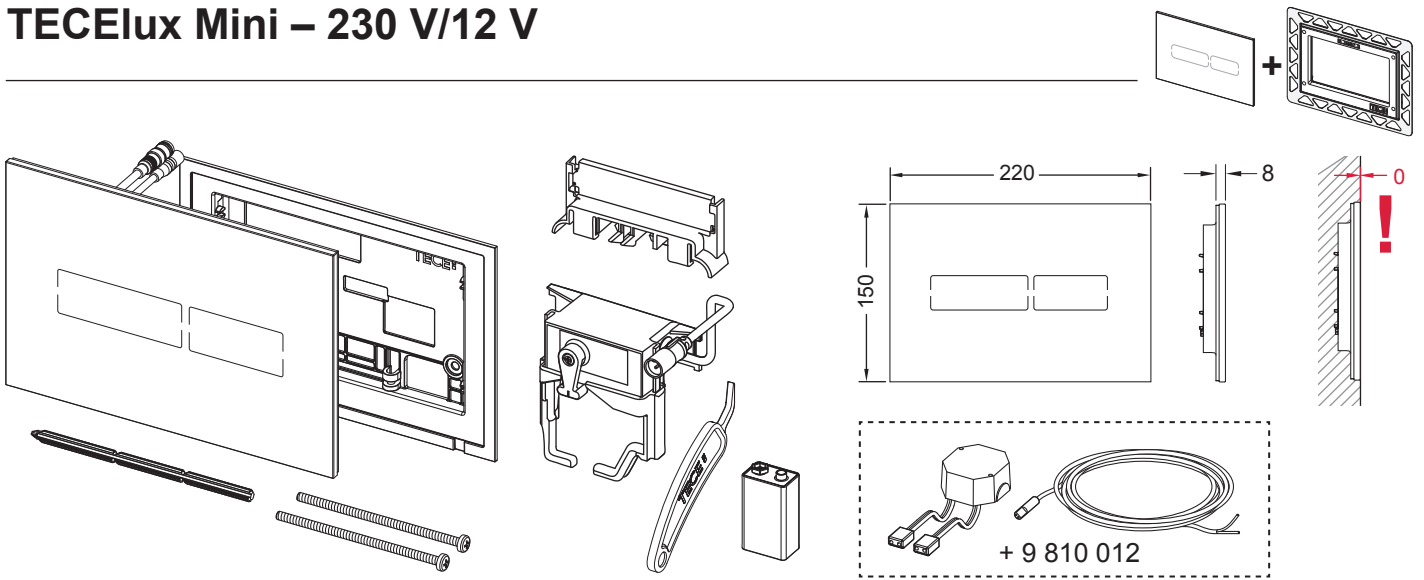

TECElux Mini – 230 V/12 V

A Uni/Base 9 300 xxx
9 370 xxx
9 400 xxx
...

B Octa II 9 300 5xx
9 370 5xx
...

Base 8 9 400 55x
9 370 55x
...

C Base 320 Compact 320 9 300 6xx
9 400 4xx
...

TECElux Mini – 230 V/12 V

A/B

new easy fit ✓

new easy fit ✓

► Seite/page 2–5

+ 9820692

3

3 A **A = Uni / Octa**

4 A

3 B **B = Base / 320**

4 B

TECElux Mini – 230 V/12 V

TECElux Mini – 230 V/12 V

- (DE) Optional programmierbar mit Fernbedienung
- (GB) Optionally programmable with remote control
- (FR) Programmable optionnellement avec la télécommande
- (IT) Opzione per programmazione con telecomando
- (ES) Opcionalmente programable con control remoto
- (PL) Opcjonalnie możliwość programowania pilotem
- (RU) ОПЦИОНАЛЬНО ПРОГРАММИРУЕТСЯ С ПУЛЬТОМ УПРАВЛЕНИЯ