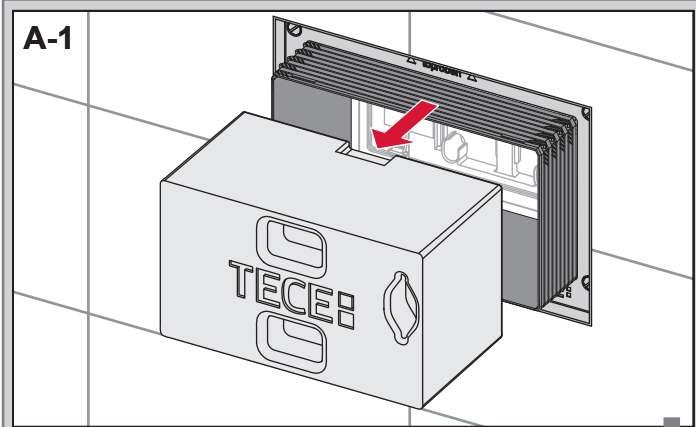

TECElux Mini – 230 V/12 V

A Uni/Base 9 300 xxx
9 370 xxx
9 400 xxx
...

B Octa II 9 300 5xx
9 370 5xx
...

Base 8 9 400 55x
9 370 55x
...

C Base 320 Compact 320 9 300 6xx
9 400 4xx
...

TECElux Mini – 230 V/12 V

A/B

new easy fit ✓

new easy fit ✓

► Seite/page 2–5

+ 9820692

3

3 A **A = Uni / Octa**

4 A

3 B **B = Base / 320**

4 B

TECElux Mini – 230 V/12 V

TECElux Mini – 230 V/12 V

- (DE) Optional programmierbar mit Fernbedienung
- (GB) Optionally programmable with remote control
- (FR) Programmable optionnellement avec la télécommande
- (IT) Opzione per programmazione con telecomando
- (ES) Opcionalmente programable con control remoto
- (PL) Opcjonalnie możliwość programowania pilotem
- (RU) ОПЦИОНАЛЬНО ПРОГРАММИРУЕТСЯ С ПУЛЬТОМ УПРАВЛЕНИЯ