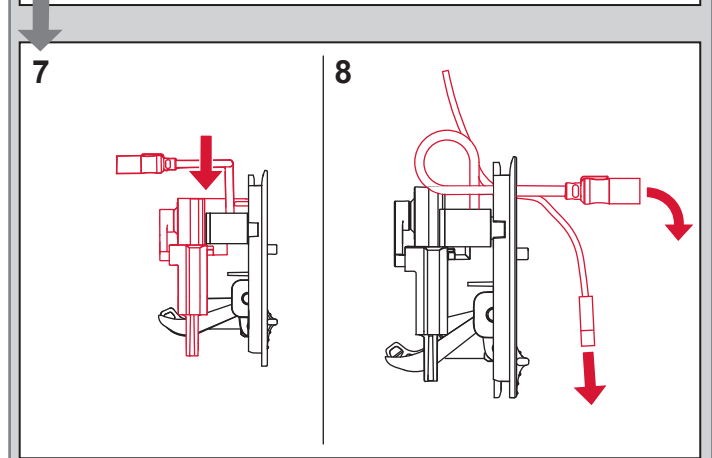

A/B

new easy fit ✓

new easy fit ✓

► Seite/page 2–5

+ 9820692

3

3 A **A = Uni / Octa**

4 A

3 B **B = Base / 320**

4 B

TECElux Mini – 230 V/12 V

TECElux Mini – 230 V/12 V

- (DE) Optional programmierbar mit Fernbedienung
- (GB) Optionally programmable with remote control
- (FR) Programmable optionnellement avec la télécommande
- (IT) Opzione per programmazione con telecomando
- (ES) Opcionalmente programable con control remoto
- (PL) Opcjonalnie możliwość programowania pilotem
- (RU) ОПЦИОНАЛЬНО ПРОГРАММИРУЕТСЯ С ПУЛЬТОМ УПРАВЛЕНИЯ