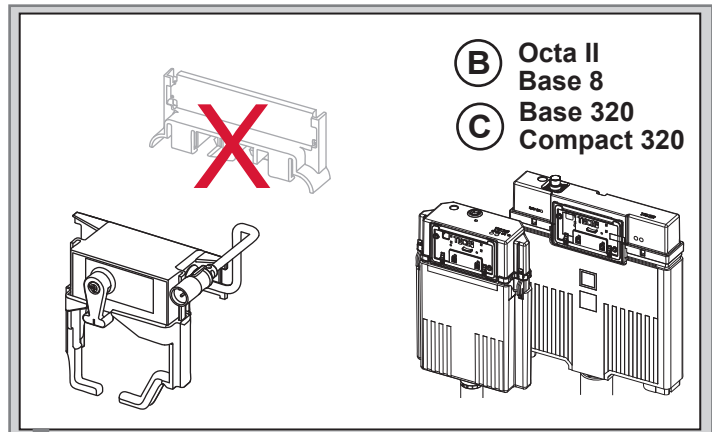

A/B

new easy fit ✓

new easy fit ✓

► Seite/page 2–5

+ 9820692

3

3 A **A = Uni / Octa**

4 A

3 B **B = Base / 320**

4 B

TECElux Mini – 230 V/12 V

TECElux Mini – 230 V/12 V

- (DE) Optional programmierbar mit Fernbedienung
- (GB) Optionally programmable with remote control
- (FR) Programmable optionnellement avec la télécommande
- (IT) Opzione per programmazione con telecomando
- (ES) Opcionalmente programable con control remoto
- (PL) Opcjonalnie możliwość programowania pilotem
- (RU) ОПЦИОНАЛЬНО ПРОГРАММИРУЕТСЯ С ПУЛЬТОМ УПРАВЛЕНИЯ