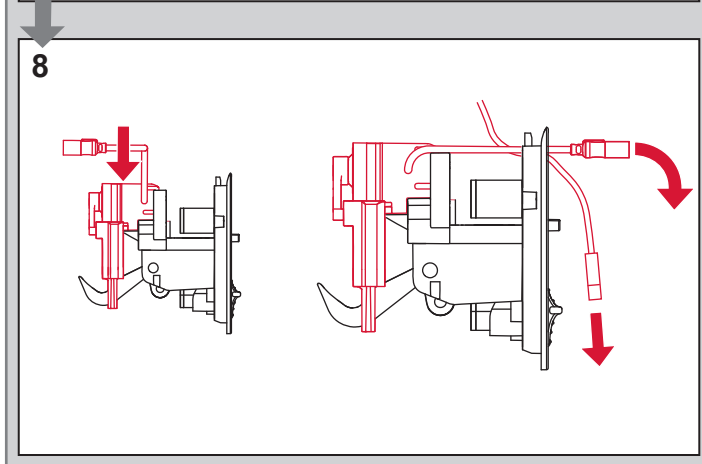

A/B

new easy fit ✓

new easy fit ✓

► Seite/page 2–5

+ 9820692

3

3 A **A = Uni / Octa**

4 A

3 B **B = Base / 320**

4 B

TECElux Mini – 230 V/12 V

TECElux Mini – 230 V/12 V

- (DE) Optional programmierbar mit Fernbedienung
- (GB) Optionally programmable with remote control
- (FR) Programmable optionnellement avec la télécommande
- (IT) Opzione per programmazione con telecomando
- (ES) Opcionalmente programable con control remoto
- (PL) Opcjonalnie możliwość programowania pilotem
- (RU) ОПЦИОНАЛЬНО ПРОГРАММИРУЕТСЯ С ПУЛЬТОМ УПРАВЛЕНИЯ