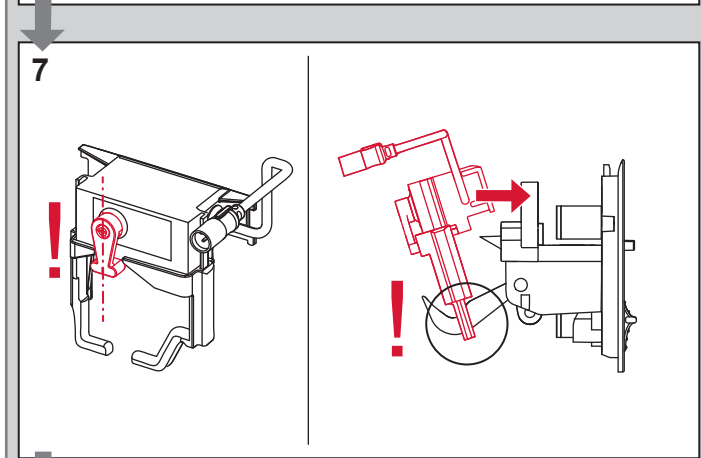

A/B

new easy fit ✓

new easy fit ✓

► Seite/page 2–5

+ 9820692

3

3 A **A = Uni / Octa**

4 A

3 B **B = Base / 320**

4 B

TECElux Mini – 230 V/12 V

TECElux Mini – 230 V/12 V

- (DE) Optional programmierbar mit Fernbedienung
- (GB) Optionally programmable with remote control
- (FR) Programmable optionnellement avec la télécommande
- (IT) Opzione per programmazione con telecomando
- (ES) Opcionalmente programable con control remoto
- (PL) Opcjonalnie możliwość programowania pilotem
- (RU) ОПЦИОНАЛЬНО ПРОГРАММИРУЕТСЯ С ПУЛЬТОМ УПРАВЛЕНИЯ