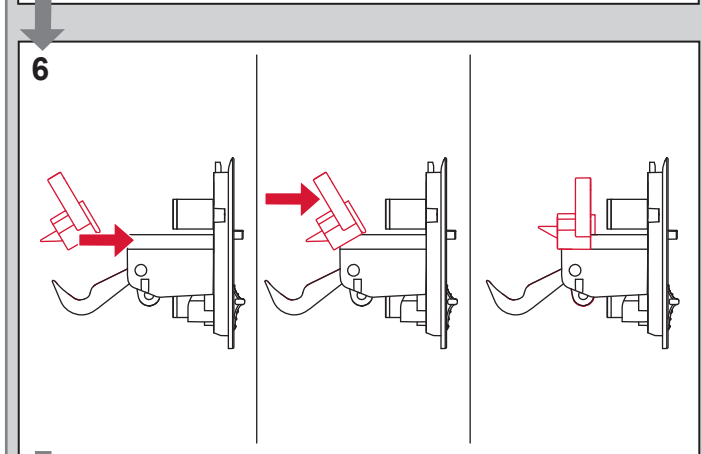

A/B

new easy fit ✓

new easy fit ✓

► Seite/page 2–5

+ 9820692

3

3 A **A = Uni / Octa**

4 A

3 B **B = Base / 320**

4 B

TECElux Mini – 230 V/12 V

TECElux Mini – 230 V/12 V

- (DE) Optional programmierbar mit Fernbedienung
- (GB) Optionally programmable with remote control
- (FR) Programmable optionnellement avec la télécommande
- (IT) Opzione per programmazione con telecomando
- (ES) Opcionalmente programable con control remoto
- (PL) Opcjonalnie możliwość programowania pilotem
- (RU) ОПЦИОНАЛЬНО ПРОГРАММИРУЕТСЯ С ПУЛЬТОМ УПРАВЛЕНИЯ