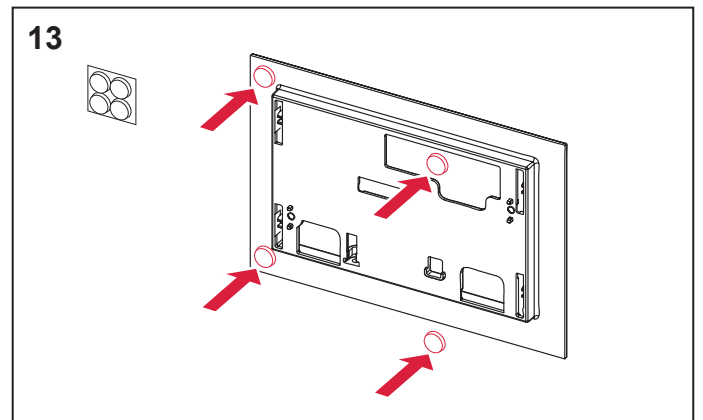

A/B

new easy fit ✓

new easy fit ✓

► Seite/page 2–5

+ 9820692

3

3 A **A = Uni / Octa**

4 A

3 B **B = Base / 320**

4 B

TECElux Mini – 230 V/12 V

TECElux Mini – 230 V/12 V

- (DE) Optional programmierbar mit Fernbedienung
- (GB) Optionally programmable with remote control
- (FR) Programmable optionnellement avec la télécommande
- (IT) Opzione per programmazione con telecomando
- (ES) Opcionalmente programable con control remoto
- (PL) Opcjonalnie możliwość programowania pilotem
- (RU) ОПЦИОНАЛЬНО ПРОГРАММИРУЕТСЯ С ПУЛЬТОМ УПРАВЛЕНИЯ