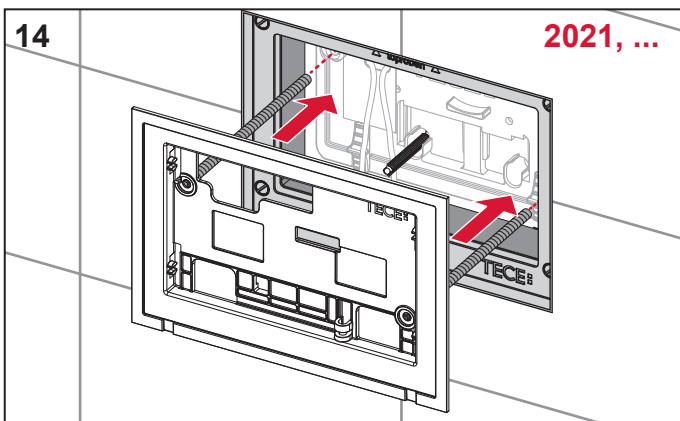

A/B

new easy fit ✓

new easy fit ✓

► Seite/page 2–5

+ 9820692

3

3 A **A = Uni / Octa**

4 A

3 B **B = Base / 320**

4 B

TECElux Mini – 230 V/12 V

TECElux Mini – 230 V/12 V

- (DE) Optional programmierbar mit Fernbedienung
- (GB) Optionally programmable with remote control
- (FR) Programmable optionnellement avec la télécommande
- (IT) Opzione per programmazione con telecomando
- (ES) Opcionalmente programable con control remoto
- (PL) Opcjonalnie możliwość programowania pilotem
- (RU) ОПЦИОНАЛЬНО ПРОГРАММИРУЕТСЯ С ПУЛЬТОМ УПРАВЛЕНИЯ