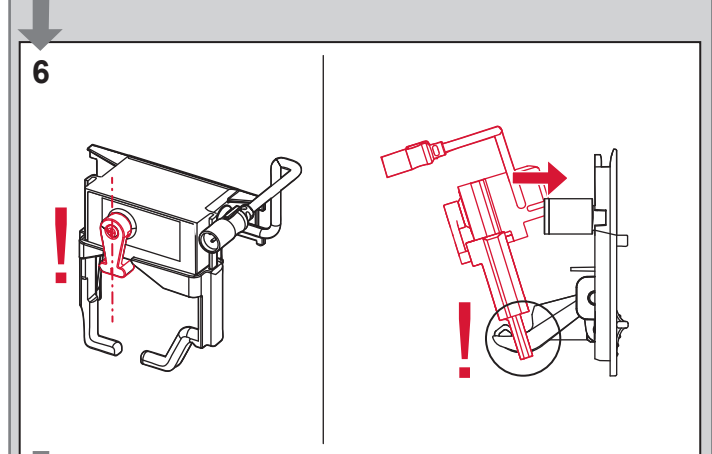

A/B

new easy fit ✓

new easy fit ✓

► Seite/page 2–5

+ 9820692

3

3 A **A = Uni / Octa**

4 A

3 B **B = Base / 320**

4 B

TECElux Mini – 230 V/12 V

TECElux Mini – 230 V/12 V

- (DE) Optional programmierbar mit Fernbedienung
- (GB) Optionally programmable with remote control
- (FR) Programmable optionnellement avec la télécommande
- (IT) Opzione per programmazione con telecomando
- (ES) Opcionalmente programable con control remoto
- (PL) Opcjonalnie możliwość programowania pilotem
- (RU) ОПЦИОНАЛЬНО ПРОГРАММИРУЕТСЯ С ПУЛЬТОМ УПРАВЛЕНИЯ