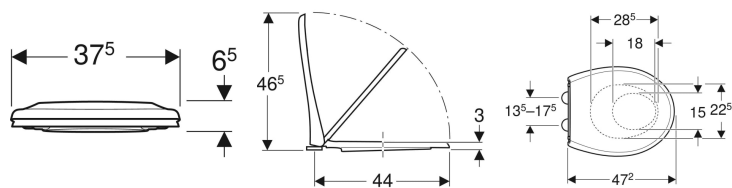

**Geberit Renova WC-Sitz mit WC-Sitzring für Kinder, Befestigung von oben**

Beispielbild

**Eigenschaften**

- WC-Deckel überlappend
- Kleiner Sitzring zur Nutzung durch Kinder geeignet
- Integrierte Magnete gegen Verrutschen des Sitzrings für Kinder

**Technische Daten**

Werkstoff	Duroplast
Befestigungsabstand	13.5-17.5 cm

Art.-Nr.	Farbe / Oberfläche	Quick-Release-Scharniere	Absenkautomatik	Befestigung	Scharnierwerkstoff	VE1
500.981.01.1	weiß / glänzend	ja	ja	von oben	Messing verchromt	1 St.