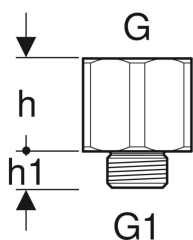

## Geberit Adapter

Beispielbild

### Verwendungszwecke

- Zum Verbinden von Geberit Rohrschellen und Gewinderohren

### Eigenschaften

- Verzinkt

Art.-Nr.	Farbe / Oberfläche	G	G1	H	h	h1	VE1
362.880.26.1	galvanisch verzinkt	2"	1 1/4"	7.6 cm	5.6 cm	2 cm	1 St.