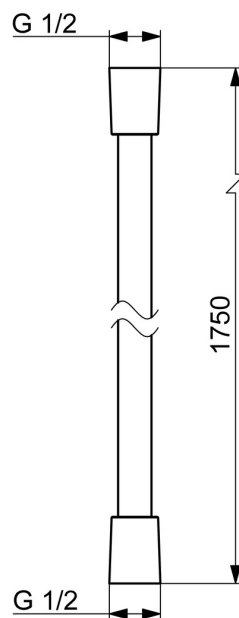

EAN: 4057304004971
static.hansa.com/65120300

- Dusche
- Zubehör
- Chrom
- Twist guard, Verdreherschutz für Brauseschlauch

Technische Daten

Technische Eigenschaften

Anschlussgröße	G1/2
Länge / Höhe	1750 mm
Werkstoff	Verbundwerkstoff