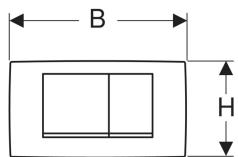

Geberit Twinline30 Betätigungsplatte für 2-Mengen-Spülung

Beispielbild

Verwendungszwecke

- Zur Spülauslösung bei Twinline UP-Spülkästen

Eigenschaften

- Betätigung von vorne

Lieferumfang

- Befestigungsrahmen
- 2 Drückerstangen

- Befestigungsmaterial

Art.-Nr.	Farbe / Oberfläche	Werkstoff	B	H	T	VE1	VE2
115.899.JQ.1	chrom matt / easy-to-clean-beschichtet	Kunststoff	34 cm	18.5 cm	3.2 cm	1 St.	10 St.

Zubehör

- Geberit Verlängerungsset für Delta und Twinline UP-Spülkästen