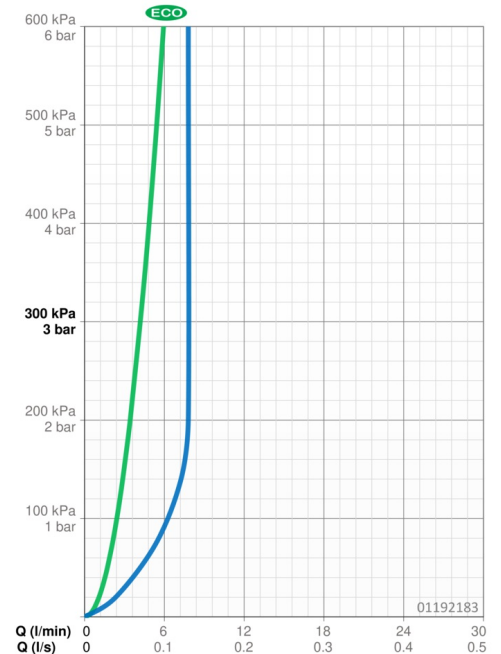

Technische Daten

Durchflusseigenschaften

Spar-Durchfluss bei 3 bar	4.2 l/min
Durchfluss bei 3 bar (mit Durchflussregler)	7.8 l/min

Technische Eigenschaften

DN-Größe (Nennmaß)	DN15
Warmwasserversorgung	max. +80°C
Arbeitsdruck	0.5-10 bar
Anschlussgröße	Ø10
Ausladung	157 mm
Sicherungseinrichtung (EN1717)	AA
Werkstoff	Messing

Vorschriften

EN Standard	EN 817
Geräuschklasse	I (ISO 3822)

Zulassungen und Deklarationen

KIWA	K6116/08
ABP	P-IX 29887/IA
Konformitätserklärung	DoC