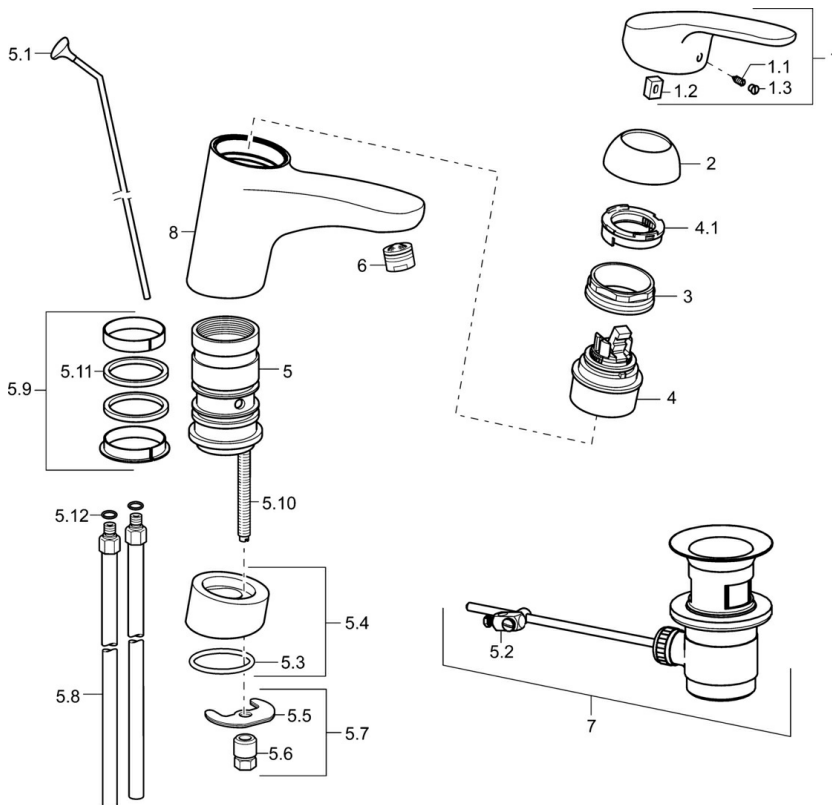

EAN: 4015474271210  
[static.hansa.com/01192183](http://static.hansa.com/01192183)

- Waschtisch
- Einhebelmischer
- Standmontage
- Chrom
- Schwenkbarer Auslauf
- PCA® konstante Durchflussleistung unabhängig vom Fließdruck
- Hebel mit W+K-Kennzeichnung, Einhandbedienhebel/Griff
- Ablaufgarnitur mit Zugstange
- Temperaturbegrenzer, Heißwassersperre einstellbar (im Lieferumfang enthalten)
- HANSAECO  $\varnothing$  4.8 Steuerpatrone mit keramischen Dichtscheiben zur Wassermengen- und Temperatureinstellung. Wasserbremse bei ca. 60% Wassermenge
- Anschluss über Kupferrohre
- Armaturenkörper aus entzinkungsbeständigem Messing (DZR)

### Technische Eigenschaften

DN-Größe (Nennmaß)	<b>DN15</b>
Warmwasserversorgung	<b>max. +80°C</b>
Arbeitsdruck	<b>0.5-10 bar</b>
Anschlussgröße	<b>Ø10</b>
Ausladung	<b>157 mm</b>
Sicherungseinrichtung (EN1717)	<b>AA</b>
Werkstoff	<b>Messing</b>

### SP01192183

	Name	Art.-Nr.
1	Hebel, L=93 mm	01880083
1	Langer Hebel, L=138	01880076
1.1	Schraube, M5x8, SW2.5	59904755
1.2	Kunststoffadapter	59904778
1.3	Dekorkappe Grau	59912112
2	Abdeckkappe	59912647
3	Befestigungsschraube, M50x1, SW45	59904890
4	Kartusche, 4.8 eco	59904601
4.1	Warmwasser Begrenzer	59904759
5.1	Zugstange mit Knopf Ausgelaufen	59914050
5.2	Gelenkstück	59904624
5.4	Hoher Sockel	59914051
5.5	Befestigungsplatte	59904765
5.6	Schraube, M8x1, SW13	59904766
5.7	Befestigungsatz	59910749
5.8	Anschlussrohr, L=430, M10x1	59912550
5.9	Dichtungskit	59912646
5.10	Befestigungsschraube, M8x1, L=140	59912474
5.11	Dichtung, 40.3x6	59911387
5.12	O-Ring, d 7.65x1.78	59902337
6	Luftsprudler, M24x1 (2011-)	59913739
7	Ablaufgarnitur	59904620
8	Auslauf Ausgelaufen	59914052