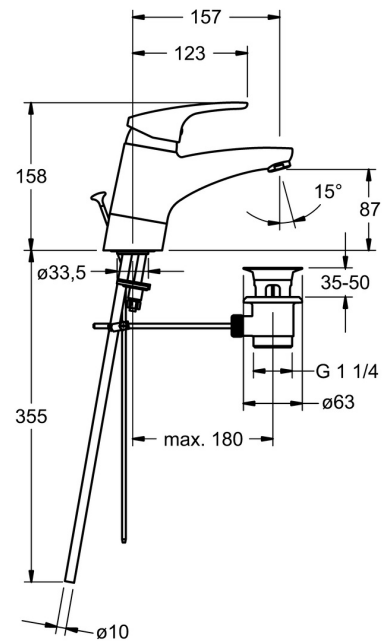

EAN: 4015474271210  
[static.hansa.com/01192183](http://static.hansa.com/01192183)

- Waschtisch
- Einhebelmischer
- Standmontage
- Chrom
- Schwenkbarer Auslauf
- PCA® konstante Durchflussleistung unabhängig vom Fließdruck
- Hebel mit W+K-Kennzeichnung, Einhandbedienhebel/Griff
- Ablaufgarnitur mit Zugstange
- Temperaturbegrenzer, Heißwassersperre einstellbar (im Lieferumfang enthalten)
- HANSAECO  $\varnothing$  4.8 Steuerpatrone mit keramischen Dichtscheiben zur Wassermengen- und Temperatureinstellung. Wasserbremse bei ca. 60% Wassermenge
- Anschluss über Kupferrohre
- Armaturenkörper aus entzinkungsbeständigem Messing (DZR)

### Technische Eigenschaften

DN-Größe (Nennmaß)	<b>DN15</b>
Warmwasserversorgung	<b>max. +80°C</b>
Arbeitsdruck	<b>0.5-10 bar</b>
Anschlussgröße	<b>Ø10</b>
Ausladung	<b>157 mm</b>
Sicherungseinrichtung (EN1717)	<b>AA</b>
Werkstoff	<b>Messing</b>

### SP01192183

	Name	Art.-Nr.
1	Hebel, L=93 mm	01880083
1	Langer Hebel, L=138	01880076
1.1	Schraube, M5x8, SW2.5	59904755
1.2	Kunststoffadapter	59904778
1.3	Dekorkappe Grau	59912112
2	Abdeckkappe	59912647
3	Befestigungsschraube, M50x1, SW45	59904890
4	Kartusche, 4.8 eco	59904601
4.1	Warmwasser Begrenzer	59904759
5.1	Zugstange mit Knopf Ausgelaufen	59914050
5.2	Gelenkstück	59904624
5.4	Hoher Sockel	59914051
5.5	Befestigungsplatte	59904765
5.6	Schraube, M8x1, SW13	59904766
5.7	Befestigungsatz	59910749
5.8	Anschlussrohr, L=430, M10x1	59912550
5.9	Dichtungskit	59912646
5.10	Befestigungsschraube, M8x1, L=140	59912474
5.11	Dichtung, 40.3x6	59911387
5.12	O-Ring, d 7.65x1.78	59902337
6	Luftsprudler, M24x1 (2011-)	59913739
7	Ablaufgarnitur	59904620
8	Auslauf Ausgelaufen	59914052