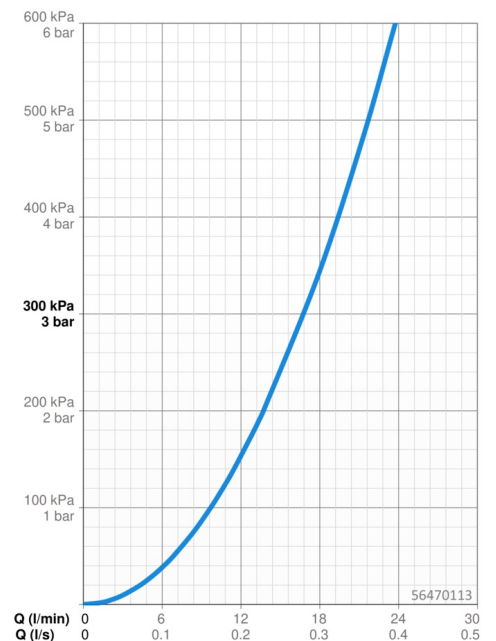

Zulassungen und Deklarationen

Konformitätserklärung **DoC**