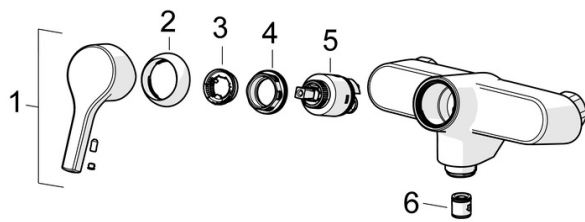

EAN: 4057304012259
static.hansa.com/56470113

- Dusche
- Einhebelmischer
- Wandmontage
- Chrom
- Hebel mit W+K-Kennzeichnung, Einhandbedienhebel/Griff
- Temperaturbegrenzer, Heißwassersperre einstellbar (im Lieferumfang enthalten)
- Rückflussverhinderer, ø 3.5 classic Steuerpatrone mit keramischen Dichtscheiben zur Wassermengen- und Temperatureinstellung
- S-Anschlüsse
- Armaturenkörper aus entzinkungsbeständigem Messing (DZR)

Vorschriften

EN Standard **EN 817**
 Geräuschklasse **I (ISO 3822)**

Zulassungen und Deklarationen

Konformitätserklärung **DoC**

Ersatzteile

SP56382203

	Name	Art.-Nr.
01	Hebel	59914712
02	Abdeckkappe, 33x3 mm	59912504
03	Temperatur-Anschlagring	59912325
04	Spann-Mutter, M40x1	1003409V
05	Kartusche, 3.5 Classic	59913075
06	Rückflussverhinderer	59905714
N.I.	Luftsprudler, M22x1 Ausgelaufen	59914469
N.I.	Auslauf, L=150	59914470
N.I.	Auslauf, L=200	59914471