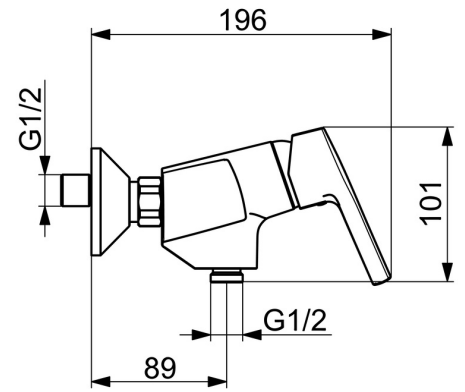

EAN: 4057304012259
static.hansa.com/56470113

- Dusche
- Einhebelmischer
- Wandmontage
- Chrom
- Hebel mit W+K-Kennzeichnung, Einhandbedienhebel/Griff
- Temperaturbegrenzer, Heißwassersperre einstellbar (im Lieferumfang enthalten)
- Rückflussverhinderer, ø 3.5 classic Steuerpatrone mit keramischen Dichtscheiben zur Wassermengen- und Temperatureinstellung
- S-Anschlüsse
- Armaturenkörper aus entzinkungsbeständigem Messing (DZR)

Technische Daten

Durchflusseigenschaften

Durchfluss bei 3 bar **16.8 l/min**

Technische Eigenschaften

DN-Größe (Nennmaß) **DN15**
 Warmwasserversorgung **max. +80°C**
 Arbeitsdruck **0.5-10 bar**
 Anschlussgröße **G3/4**
 Installationsabstand **cc150 ± 15 mm**
 Sicherungseinrichtung (EN1717) **EB**
 Werkstoff **Messing**

Vorschriften

EN Standard **EN 817**
 Geräuschklasse **I (ISO 3822)**

Zulassungen und Deklarationen

Konformitätserklärung **DoC**

Ersatzteile

SP56382203

	Name	Art.-Nr.
01	Hebel	59914712
02	Abdeckkappe, 33x3 mm	59912504
03	Temperatur-Anschlagring	59912325
04	Spann-Mutter, M40x1	1003409V
05	Kartusche, 3.5 Classic	59913075
06	Rückflussverhinderer	59905714
N.I.	Luftsprudler, M22x1 Ausgelaufen	59914469
N.I.	Auslauf, L=150	59914470
N.I.	Auslauf, L=200	59914471