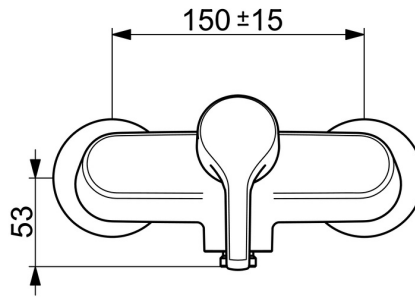

EAN: 4057304012259
static.hansa.com/56470113

- Dusche
- Einhebelmischer
- Wandmontage
- Chrom
- Hebel mit W+K-Kennzeichnung, Einhandbedienhebel/Griff
- Temperaturbegrenzer, Heißwassersperre einstellbar (im Lieferumfang enthalten)
- Rückflussverhinderer, ø 3.5 classic Steuerpatrone mit keramischen Dichtscheiben zur Wassermengen- und Temperatureinstellung
- S-Anschlüsse
- Armaturenkörper aus entzinkungsbeständigem Messing (DZR)

Technische Daten

Durchflusseigenschaften

Durchfluss bei 3 bar **16.8 l/min**

Technische Eigenschaften

DN-Größe (Nennmaß) **DN15**
 Warmwasserversorgung **max. +80°C**
 Arbeitsdruck **0.5-10 bar**
 Anschlussgröße **G3/4**
 Installationsabstand **cc150 ± 15 mm**
 Sicherungseinrichtung (EN1717) **EB**
 Werkstoff **Messing**

Vorschriften

EN Standard **EN 817**
 Geräuschklasse **I (ISO 3822)**

Zulassungen und Deklarationen

Konformitätserklärung **DoC**

Ersatzteile

SP56382203

	Name	Art.-Nr.
01	Hebel	59914712
02	Abdeckkappe, 33x3 mm	59912504
03	Temperatur-Anschlagring	59912325
04	Spann-Mutter, M40x1	1003409V
05	Kartusche, 3.5 Classic	59913075
06	Rückflussverhinderer	59905714
N.I.	Luftsprudler, M22x1 Ausgelaufen	59914469
N.I.	Auslauf, L=150	59914470
N.I.	Auslauf, L=200	59914471