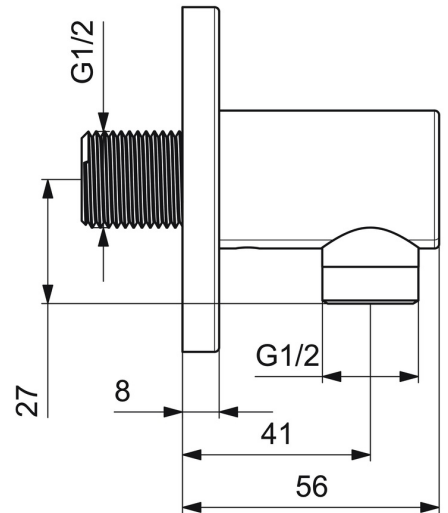

EAN: 4015474250154  
[static.hansa.com/51180173](https://static.hansa.com/51180173)

- Dusche
- Zubehör
- Wandmontage
- Chrom
- Wandanschlussbogen
- Rückflussverhinderer
- direkter Anschluss
- Rosette rund
- Eigensicher gegen Rückfließen im häuslichen Gebrauch (nach DIN EN 1717)

### Technische Eigenschaften

DN-Größe (Nennmaß)	<b>DN15</b>
Warmwasserversorgung	<b>max. +80°C</b>
Arbeitsdruck	<b>0.5-10 bar</b>
Anschlussgröße	<b>G1/2</b>
Sicherungseinrichtung (EN1717)	<b>EB</b>

### SP51180173

---

	<b>Name</b>	<b>Art.-Nr.</b>
1	Rosette, d 75 mm	59913246
2	Gewindenippel	59913658