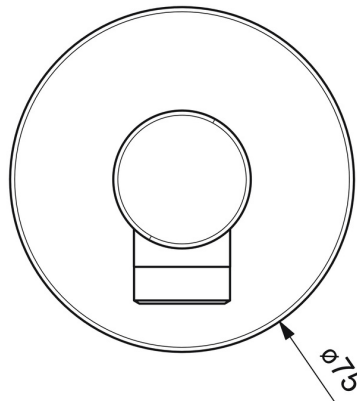

EAN: 4015474250154  
[static.hansa.com/51180173](https://static.hansa.com/51180173)

- Dusche
- Zubehör
- Wandmontage
- Chrom
- Wandanschlussbogen
- Rückflussverhinderer
- direkter Anschluss
- Rosette rund
- Eigensicher gegen Rückfließen im häuslichen Gebrauch (nach DIN EN 1717)

### Technische Eigenschaften

DN-Größe (Nennmaß)	<b>DN15</b>
Warmwasserversorgung	<b>max. +80°C</b>
Arbeitsdruck	<b>0.5-10 bar</b>
Anschlussgröße	<b>G1/2</b>
Sicherungseinrichtung (EN1717)	<b>EB</b>

### SP51180173

---

	<b>Name</b>	<b>Art.-Nr.</b>
1	Rosette, d 75 mm	59913246
2	Gewindenippel	59913658