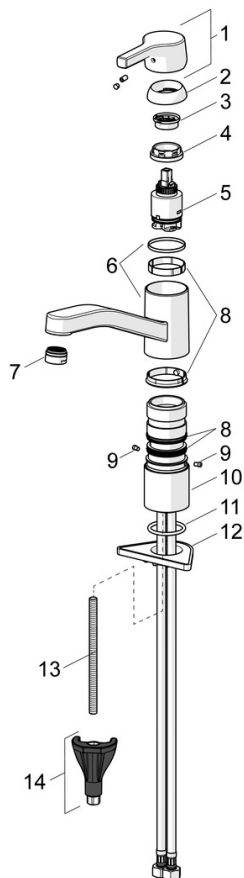

EAN: 4057304012297  
[static.hansa.com/56532203](https://static.hansa.com/56532203)

- Küche
- Einhebelmischer
- Standmontage
- Chrom
- Schwenkbarer Auslauf, Anschlag herausnehmbar
- CASCADE® Strahlregler
- Hebel mit W+K-Kennzeichnung, Einhandbedienhebel/Griff
- Temperaturbegrenzer, Heißwassersperre einstellbar (im Lieferumfang enthalten)
- $\phi$  3.5 classic Steuerpatrone mit keramischen Dichtscheiben zur Wassermengen- und Temperatureinstellung
- Anschluss über flexible Druckschläuche
- Armaturenkörper aus entzinkungsbeständigem Messing (DZR), HANSA 3S-Installation: System für sichere und schnelle Montage

### Technische Eigenschaften

DN-Größe (Nennmaß) **DN15**  
 Warmwasserversorgung **max. +70°C**  
 Arbeitsdruck **0.5-10 bar**  
 Anschlussgröße **G3/8**  
 Ausladung **216 mm**  
 Sicherungseinrichtung (EN1717) **AA**  
 Werkstoff **Messing**

**SP56532203**

	<b>Name</b>	<b>Art.-Nr.</b>
01	Hebel	59914712
02	Abdeckkappe, 33x3 mm	59912504
03	Temperatur-Anschlagring	59912325
04	Spann-Mutter, M37x1, AF30 Ausgelaufen	59912111
05	Kartusche, 3.5 Classic	59913075
06	Auslauf Ausgelaufen	59914432
07	Luftsprudler, M24x1 HC Ausgelaufen	59914194
08	DichtungsKit	1001264V
08	DichtungsKit Ausgelaufen	59913968
09	Begrenzer für Schwenkauslauf Ausgelaufen	59914437
10	Socket erhöht	59913973
11	Bodendichtung	59914591
12	PVC-Befestigungsplatte	59910008
13	Befestigungsschraube, M8x1, L=130	59914474
14	Befestigungssatz	59914475

**SP56532203(2020)**

	<b>Name</b>	<b>Art.-Nr.</b>
01	Hebel	59914712
02	Abdeckkappe, 33x3 mm	59912504
03	Spann-Mutter, M37x1, SW30	1005680V
04	Kartusche, 3.5 Classic	59913075
05	Luftsprudler, M24x1 STD HC A	59902366
06	DichtungsKit	1001264V
07	Begrenzer für Schwenkauslauf, 120°	59914489
08	Bodendichtung	59914591
09	PVC-Befestigungsplatte	59910008
10	Befestigungsschraube, M8x1, L=130	59914474
11	Befestigungssatz	59914475