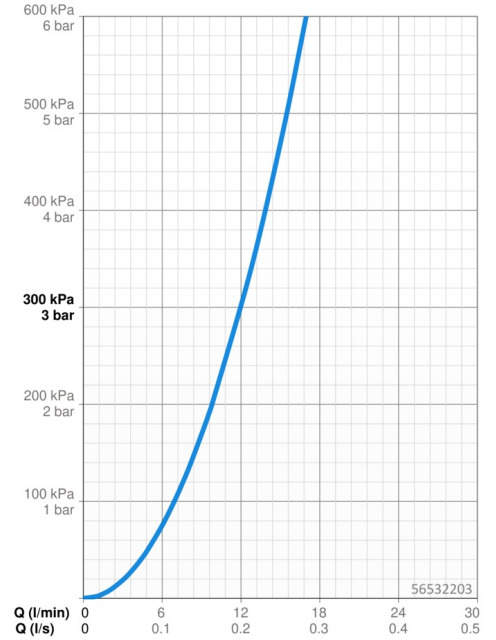

Technische Daten

Durchflusseigenschaften

Durchfluss bei 3 bar **12.0 l/min**

Technische Eigenschaften

DN-Größe (Nennmaß) **DN15**
Warmwasserversorgung **max. +70°C**
Arbeitsdruck **0.5-10 bar**
Anschlussgröße **G3/8**
Ausladung **216 mm**
Sicherungseinrichtung (EN1717) **AA**
Werkstoff **Messing**

Vorschriften

EN Standard **EN 817**
Geräuschkategorie **I (ISO 3822)**

Zulassungen und Deklarationen

DVGW **DW-6506CS0548**
ABP **P-IX 38252/IA**
Konformitätserklärung **DoC**
EPD **S-P-06396**

Nachhaltigkeit

EPD module A1 (kg CO2 eq.) **8,03**
EPD module A2 (kg CO2 eq.) **0,38**
EPD module A3 (kg CO2 eq.) **3,53**
EPD module A1-A3 (kg CO2 eq.) **11,94**
EPD module A4 (kg CO2 eq.) **0,24**
EPD module B7 (kg CO2 eq.) **4728,00**
EPD module C2 (kg CO2 eq.) **0,02**
EPD module C3 (kg CO2 eq.) **0,02**
EPD module C4 (kg CO2 eq.) **0,36**
EPD module D (kg CO2 eq.) **-6,75**