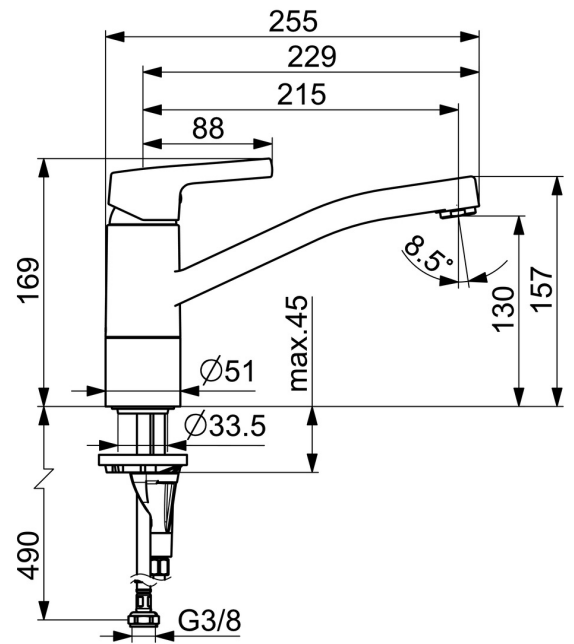

EAN: 4057304012297  
[static.hansa.com/56532203](https://static.hansa.com/56532203)

- Küche
- Einhebelmischer
- Standmontage
- Chrom
- Schwenkbarer Auslauf, Anschlag herausnehmbar
- CASCADE® Strahlregler
- Hebel mit W+K-Kennzeichnung, Einhandbedienhebel/Griff
- Temperaturbegrenzer, Heißwassersperre einstellbar (im Lieferumfang enthalten)
- $\phi$  3.5 classic Steuerpatrone mit keramischen Dichtscheiben zur Wassermengen- und Temperatureinstellung
- Anschluss über flexible Druckschläuche
- Armaturenkörper aus entzinkungsbeständigem Messing (DZR), HANSA 3S-Installation: System für sichere und schnelle Montage

### Technische Eigenschaften

DN-Größe (Nennmaß) **DN15**  
 Warmwasserversorgung **max. +70°C**  
 Arbeitsdruck **0.5-10 bar**  
 Anschlussgröße **G3/8**  
 Ausladung **216 mm**  
 Sicherungseinrichtung (EN1717) **AA**  
 Werkstoff **Messing**