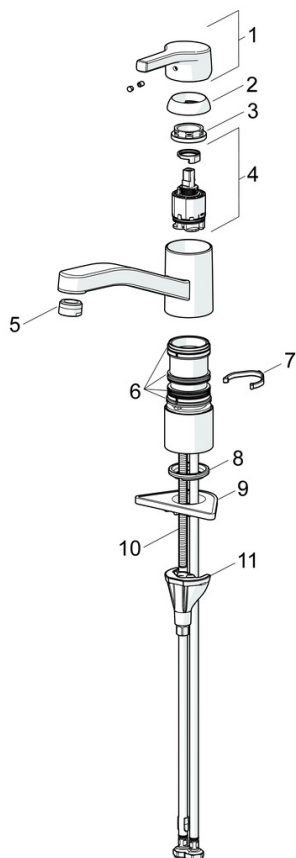

EAN: 4057304012297  
[static.hansa.com/56532203](https://static.hansa.com/56532203)

- Küche
- Einhebelmischer
- Standmontage
- Chrom
- Schwenkbarer Auslauf, Anschlag herausnehmbar
- CASCADE® Strahlregler
- Hebel mit W+K-Kennzeichnung, Einhandbedienhebel/Griff
- Temperaturbegrenzer, Heißwassersperre einstellbar (im Lieferumfang enthalten)
- $\phi$  3.5 classic Steuerpatrone mit keramischen Dichtscheiben zur Wassermengen- und Temperatureinstellung
- Anschluss über flexible Druckschläuche
- Armaturenkörper aus entzinkungsbeständigem Messing (DZR), HANSA 3S-Installation: System für sichere und schnelle Montage

### Technische Eigenschaften

DN-Größe (Nennmaß) **DN15**  
 Warmwasserversorgung **max. +70°C**  
 Arbeitsdruck **0.5-10 bar**  
 Anschlussgröße **G3/8**  
 Ausladung **216 mm**  
 Sicherungseinrichtung (EN1717) **AA**  
 Werkstoff **Messing**

**SP56532203**

	<b>Name</b>	<b>Art.-Nr.</b>
01	Hebel	59914712
02	Abdeckkappe, 33x3 mm	59912504
03	Temperatur-Anschlagring	59912325
04	Spann-Mutter, M37x1, AF30 Ausgelaufen	59912111
05	Kartusche, 3.5 Classic	59913075
06	Auslauf Ausgelaufen	59914432
07	Luftsprudler, M24x1 HC Ausgelaufen	59914194
08	DichtungsKit	1001264V
08	DichtungsKit Ausgelaufen	59913968
09	Begrenzer für Schwenkauslauf Ausgelaufen	59914437
10	Socket erhöht	59913973
11	Bodendichtung	59914591
12	PVC-Befestigungsplatte	59910008
13	Befestigungsschraube, M8x1, L=130	59914474
14	Befestigungssatz	59914475

**SP56532203(2020)**

	<b>Name</b>	<b>Art.-Nr.</b>
01	Hebel	59914712
02	Abdeckkappe, 33x3 mm	59912504
03	Spann-Mutter, M37x1, SW30	1005680V
04	Kartusche, 3.5 Classic	59913075
05	Luftsprudler, M24x1 STD HC A	59902366
06	DichtungsKit	1001264V
07	Begrenzer für Schwenkauslauf, 120°	59914489
08	Bodendichtung	59914591
09	PVC-Befestigungsplatte	59910008
10	Befestigungsschraube, M8x1, L=130	59914474
11	Befestigungssatz	59914475