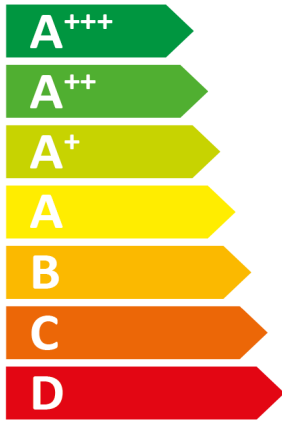

ENERG Y IJA
енергия · ενέργεια IE IA

DAIKIN ΕΗΒΗ04ΕΑ6V / ERGA04ΕΑV37

55°C

35°C

A++

A+++

42 dB

58 dB