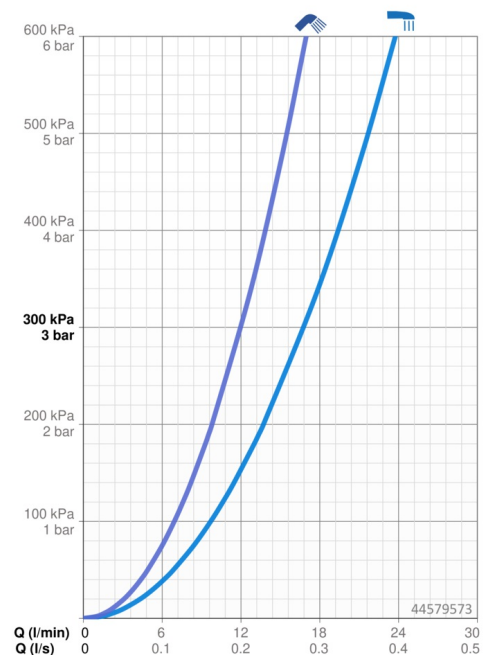

Zulassungen und Deklarationen

Konformitätserklärung **DoC**