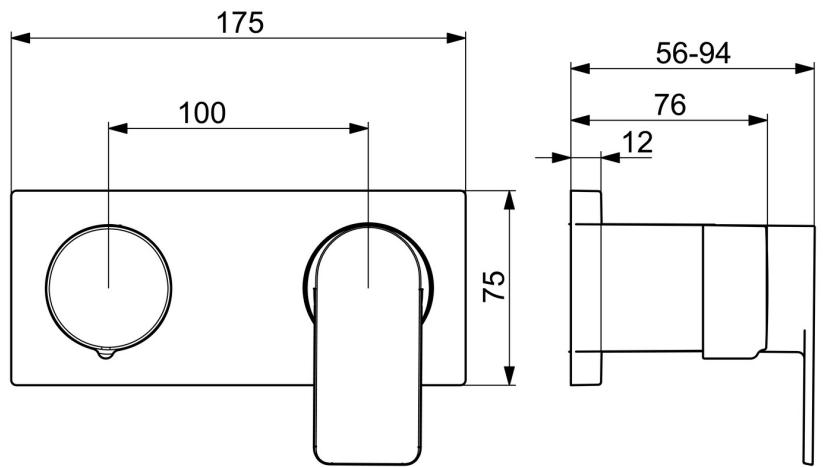

EAN: 4057304015298
static.hansa.com/44579573

- Wanne & Dusche
- Fertigmontageset, Einhebelmischer
- Wandmontage für Unterputz-Einbaukörper
- Chrom
- Einhandbedienhebel/Griff, Hebel mit W+K-Kennzeichnung
- Drehumsteller, druckunabhängig
- \varnothing 4.0 Steuerpatrone mit keramischen Dichtscheiben zur Wassermengen- und Temperatureinstellung
- Armaturenkörper aus entzinkungsbeständigem Messing (DZR)
- Rosette eckig, Hülse

Technische Daten

Durchflusseigenschaften

Durchfluss bei 3 bar **16.8 / 12.0 l/min**

Technische Eigenschaften

Warmwasserversorgung **max. +80°C**
 Arbeitsdruck **0.5-10 bar**
 Anschlussgröße **G1/2**
 Werkstoff **Messing**

Vorschriften

EN Standard **EN 817**
 Geräuschklasse **II (ISO 3822)**

Zulassungen und Deklarationen

Konformitätserklärung **DoC**

Ersatzteile

SP44579573

	Name	Art.-Nr.
01	Hebel	1009774V
02	Dekorkappe	59914573
03	Abdeckhülse	59914572
04	Abdeckplatte, 175x75	59913734
05	Deckplatte Halter	59913697
06	Schraube, M4x55	59913698
07	Abdeckhülse	59914671