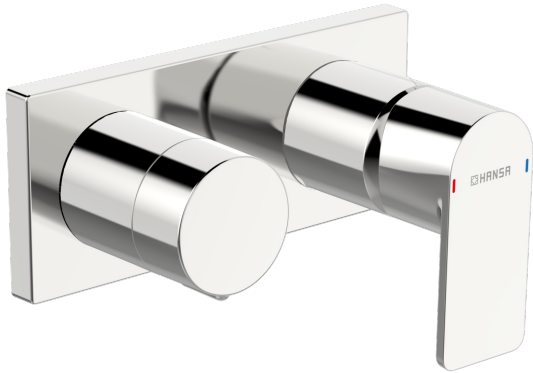

EAN: 4057304015298
static.hansa.com/44579573

- Wanne & Dusche
- Fertigmontageset, Einhebelmischer
- Wandmontage für Unterputz-Einbaukörper
- Chrom
- Einhandbedienhebel/Griff, Hebel mit W+K-Kennzeichnung
- Drehumsteller, druckunabhängig
- \varnothing 4.0 Steuerpatrone mit keramischen Dichtscheiben zur Wassermengen- und Temperatureinstellung
- Armaturenkörper aus entzinkungsbeständigem Messing (DZR)
- Rosette eckig, Hülse

Technische Daten

Durchflusseigenschaften

Durchfluss bei 3 bar **16.8 / 12.0 l/min**

Technische Eigenschaften

Warmwasserversorgung **max. +80°C**
 Arbeitsdruck **0.5-10 bar**
 Anschlussgröße **G1/2**
 Werkstoff **Messing**

Vorschriften

EN Standard **EN 817**
 Geräuschklasse **II (ISO 3822)**

Zulassungen und Deklarationen

Konformitätserklärung **DoC**

Ersatzteile

SP44579573

	Name	Art.-Nr.
01	Hebel	1009774V
02	Dekorkappe	59914573
03	Abdeckhülse	59914572
04	Abdeckplatte, 175x75	59913734
05	Deckplatte Halter	59913697
06	Schraube, M4x55	59913698
07	Abdeckhülse	59914671