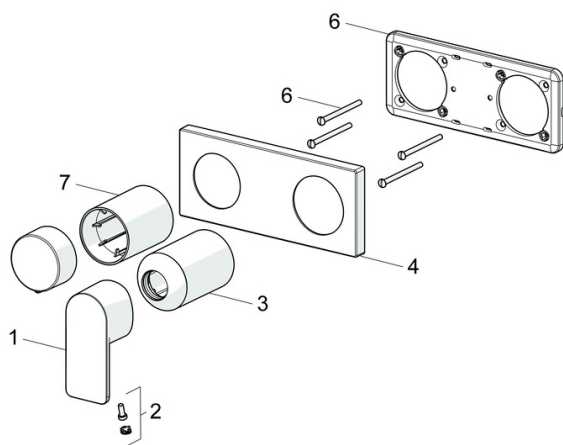

EAN: 4057304015298
static.hansa.com/44579573

- Wanne & Dusche
- Fertigmontageset, Einhebelmischer
- Wandmontage für Unterputz-Einbaukörper
- Chrom
- Einhandbedienhebel/Griff, Hebel mit W+K-Kennzeichnung
- Drehumsteller, druckunabhängig
- \varnothing 4.0 Steuerpatrone mit keramischen Dichtscheiben zur Wassermengen- und Temperatureinstellung
- Armaturenkörper aus entzinkungsbeständigem Messing (DZR)
- Rosette eckig, Hülse

Vorschriften

EN Standard **EN 817**
 Geräuschklasse **II (ISO 3822)**

Zulassungen und Deklarationen

Konformitätserklärung **DoC**

Ersatzteile

SP44579573

	Name	Art.-Nr.
01	Hebel	1009774V
02	Dekorkappe	59914573
03	Abdeckhülse	59914572
04	Abdeckplatte, 175x75	59913734
05	Deckplatte Halter	59913697
06	Schraube, M4x55	59913698
07	Abdeckhülse	59914671