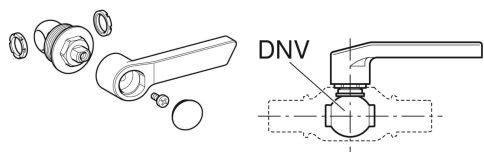

Geberit Set Oberteil mit Betätigungshebel, für Kugelhahn

Beispielbild

Eigenschaften

- Kugel aus PPSU

Technische Daten

Werkstoff

Messing

Lieferumfang

- Oberteil mit O-Ring aus EPDM
- 2 Dichtringe aus Silikon
- Betätigungshebel

- Schraube
- Farbmarkierungen (rot, blau, grün)

Art.-Nr.	DNV	VE1
241.312.00.2	20	1 St.