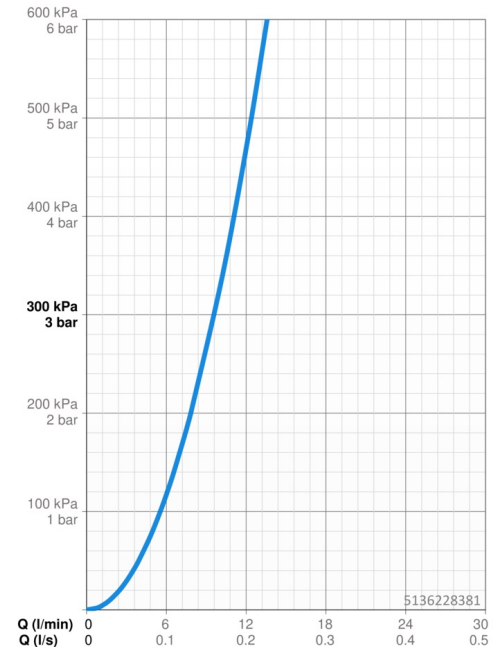

Technische Daten

Durchflusseigenschaften

Durchfluss bei 3 bar	9.6 l/min
Druckverlust bei einem Durchfluss von 0,2 l/s	3 bar

Technische Eigenschaften

DN-Größe (Nennmaß)	DN15
Warmwasserversorgung	max. +70°C
Arbeitsdruck	0.5-10 bar
Anschlussgröße	G3/8
Ausladung	231 mm
Sicherungseinrichtung (EN1717)	EB
Werkstoff	Messing

Vorschriften

EN Standard	EN 817
Geräuschklasse	I (ISO 3822)

Zulassungen und Deklarationen

Konformitätserklärung	DoC