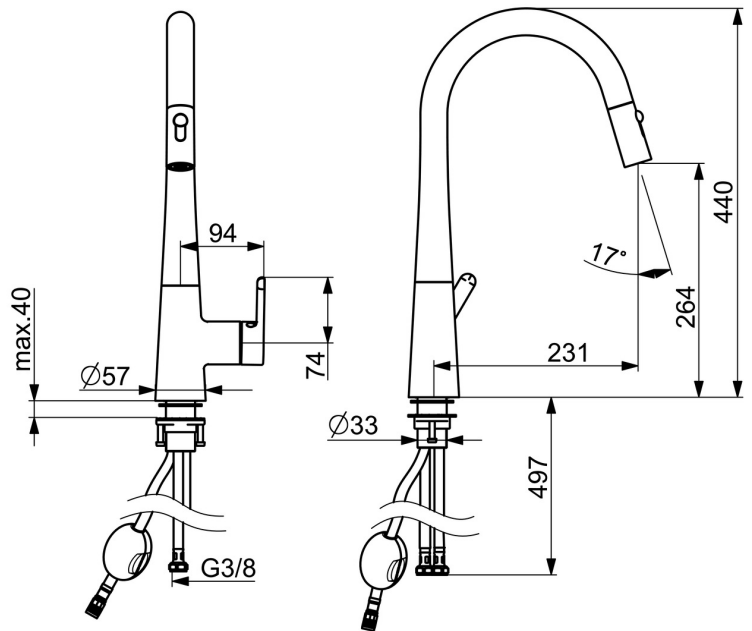

EAN: 4057304020209
static.hansa.com/5136228381

- Küche
- Einhebelmischer, Seitenbedient
- Standmontage
- Bronze gebürstet
- Schwenkbarer Auslauf, Ausziehbarer Auslauf, Anschlag herausnehmbar
- Einhandbedienhebel/Griff, Hebel mit W+K-Kennzeichnung
- Temperaturbegrenzer
- \varnothing 4.0 Steuerpatrone mit keramischen Dichtscheiben zur Wassermengen- und Temperatureinstellung
- Anschluss über flexible Druckschläuche
- 2-strahlig

Technische Daten

Durchflusseigenschaften

Durchfluss bei 3 bar	9.6 l/min
Druckverlust bei einem Durchfluss von 0,2 l/s	3 bar

Technische Eigenschaften

DN-Größe (Nennmaß)	DN15
Warmwasserversorgung	max. +70°C
Arbeitsdruck	0.5-10 bar
Anschlussgröße	G3/8
Ausladung	231 mm
Sicherungseinrichtung (EN1717)	EB
Werkstoff	Messing

Vorschriften

EN Standard	EN 817
Geräuschklasse	I (ISO 3822)

Zulassungen und Deklarationen

Konformitätserklärung	DoC
-----------------------	------------

Ersatzteile

SP51362283CLR

	Name	Art.-Nr.
01	Luftsprudler	59914583
02	Schlauch, L=1500, G1/2-M14x1	59914690
03	Begrenzer für Schwenkauslauf, 60°/0° Ausgelaufen	59914281
04	Kartusche	59914665
05	Spann-Mutter, M42x1.5, SW 38	59914128
06	PVC-Befestigungsplatte	59910008
07	Befestigungssatz	59913371