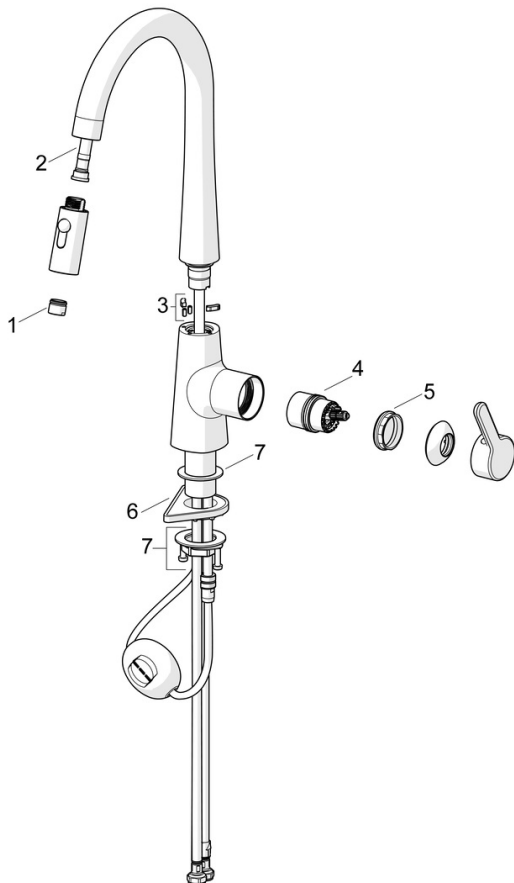

EAN: 4057304020209
static.hansa.com/5136228381

- Küche
- Einhebelmischer, Seitenbedient
- Standmontage
- Bronze gebürstet
- Schwenkbarer Auslauf, Ausziehbarer Auslauf, Anschlag herausnehmbar
- Einhandbedienhebel/Griff, Hebel mit W+K-Kennzeichnung
- Temperaturbegrenzer
- \varnothing 4.0 Steuerpatrone mit keramischen Dichtscheiben zur Wassermengen- und Temperatureinstellung
- Anschluss über flexible Druckschläuche
- 2-strahlig

Technische Daten

Durchflusseigenschaften

Durchfluss bei 3 bar	9.6 l/min
Druckverlust bei einem Durchfluss von 0,2 l/s	3 bar

Technische Eigenschaften

DN-Größe (Nennmaß)	DN15
Warmwasserversorgung	max. +70°C
Arbeitsdruck	0.5-10 bar
Anschlussgröße	G3/8
Ausladung	231 mm
Sicherungseinrichtung (EN1717)	EB
Werkstoff	Messing

Vorschriften

EN Standard	EN 817
Geräuschklasse	I (ISO 3822)

Zulassungen und Deklarationen

Konformitätserklärung	DoC
-----------------------	------------

Ersatzteile

SP51362283CLR

	Name	Art.-Nr.
01	Luftsprudler	59914583
02	Schlauch, L=1500, G1/2-M14x1	59914690
03	Begrenzer für Schwenkauslauf, 60°/0° Ausgelaufen	59914281
04	Kartusche	59914665
05	Spann-Mutter, M42x1.5, SW 38	59914128
06	PVC-Befestigungsplatte	59910008
07	Befestigungssatz	59913371