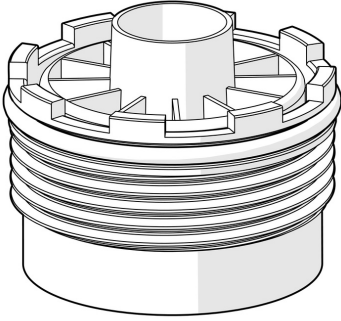

EAN: 4015474217201
static.hansa.com/59913489

- Ersatzteile
- Außengewinde
- CASCADE® Strahlregler

Technische Daten

Technische Eigenschaften

Anschlussgröße

M18.5x1