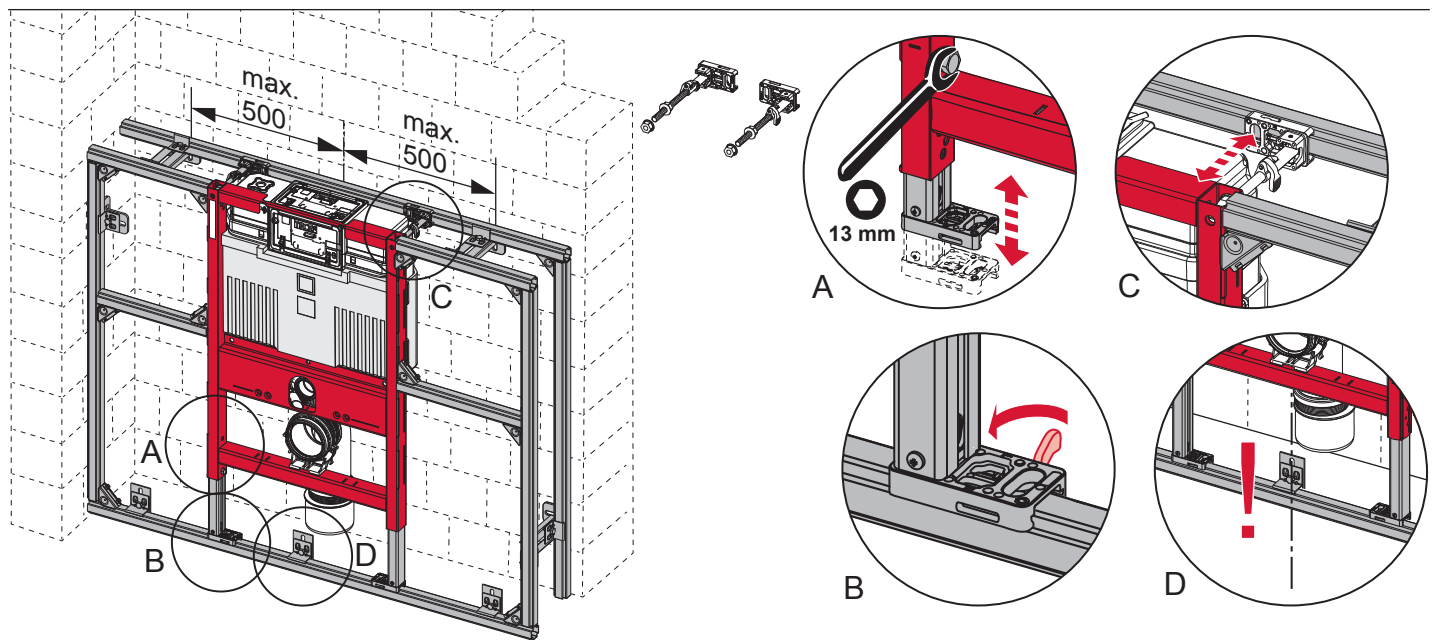

TECEprofil – WC 820 mm

TECEprofil – WC 820 mm

TECEprofil – WC 820 mm

Eckventil geschlossen
 Stop valve closed
 Vanne d'arrêt fermée
 Valvola ad angolo chiusa
 Válvula de ángulo cerrada
 Угловой клапан закрыт
 Zawór kątowy zamknięty