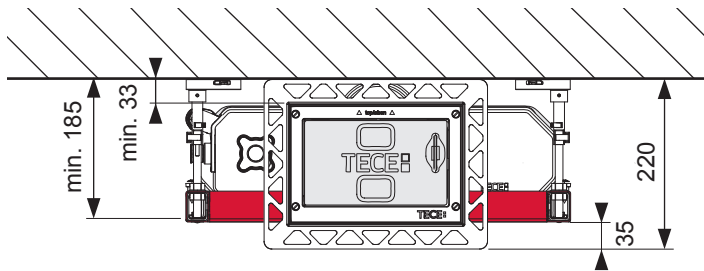

TECEprofil – WC 820 mm

TECEprofil – WC 820 mm

TECEprofil – WC 820 mm

Eckventil geschlossen
 Stop valve closed
 Vanne d'arrêt fermée
 Valvola ad angolo chiusa
 Válvula de ángulo cerrada
 Угловой клапан закрыт
 Zawór kątowy zamknięty