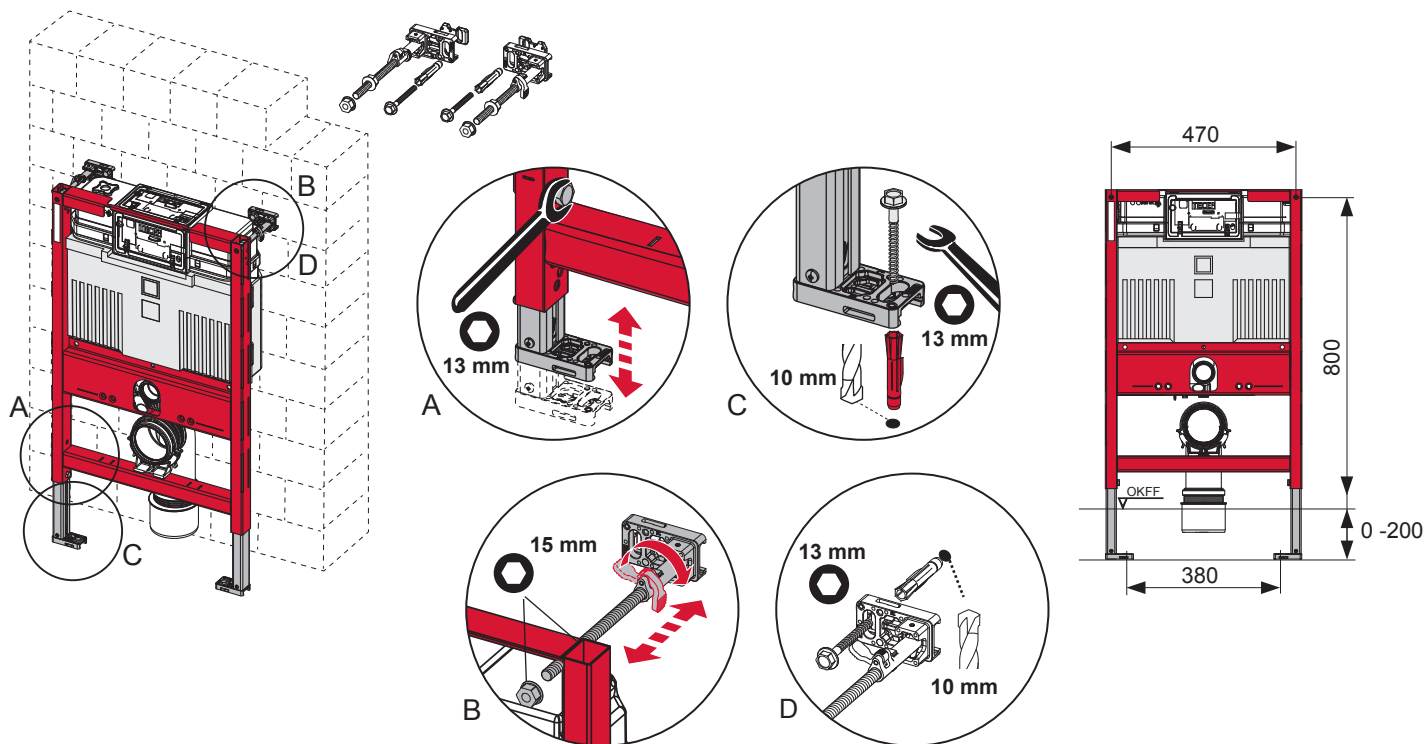

TECEprofil – WC 820 mm

TECEprofil – WC 820 mm

TECEprofil – WC 820 mm

Eckventil geschlossen
 Stop valve closed
 Vanne d'arrêt fermée
 Valvola ad angolo chiusa
 Válvula de ángulo cerrada
 Угловой клапан закрыт
 Zawór kątowy zamknięty