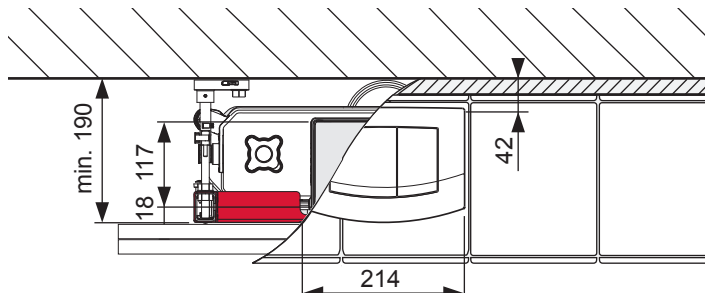

TECEprofil – WC 820 mm

TECEprofil – WC 820 mm

TECEprofil – WC 820 mm

Eckventil geschlossen
 Stop valve closed
 Vanne d'arrêt fermée
 Valvola ad angolo chiusa
 Válvula de ángulo cerrada
 Угловой клапан закрыт
 Zawór kątowy zamknięty