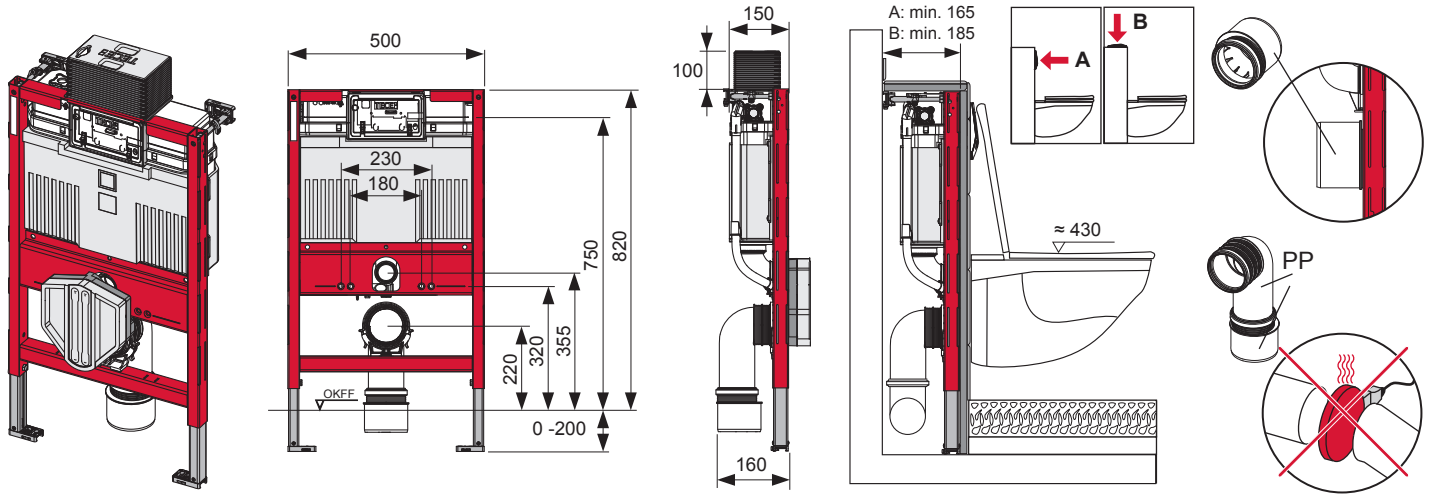

TECEprofil – WC 820 mm

TECEprofil – WC 820 mm

TECEprofil – WC 820 mm

Eckventil geschlossen
 Stop valve closed
 Vanne d'arrêt fermée
 Valvola ad angolo chiusa
 Válvula de ángulo cerrada
 Угловой клапан закрыт
 Zawór kątowy zamknięty