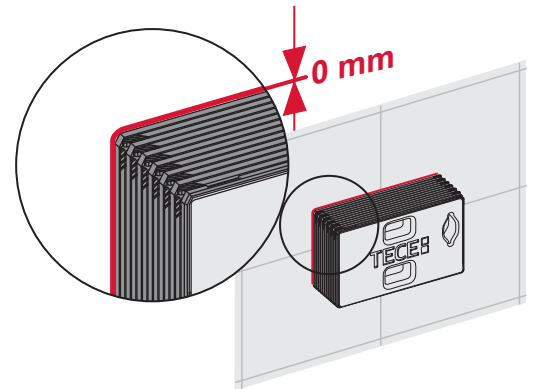

TECEprofil – WC 820 mm

TECEprofil – WC 820 mm

TECEprofil – WC 820 mm

Eckventil geschlossen
 Stop valve closed
 Vanne d'arrêt fermée
 Valvola ad angolo chiusa
 Válvula de ángulo cerrada
 Угловой клапан закрыт
 Zawór kątowy zamknięty