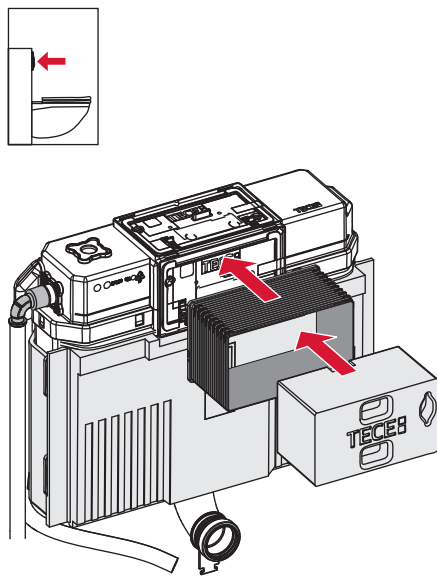

TECEprofil – WC 820 mm

TECEprofil – WC 820 mm

TECEprofil – WC 820 mm

Eckventil geschlossen
 Stop valve closed
 Vanne d'arrêt fermée
 Valvola ad angolo chiusa
 Válvula de ángulo cerrada
 Угловой клапан закрыт
 Zawór kątowy zamknięty