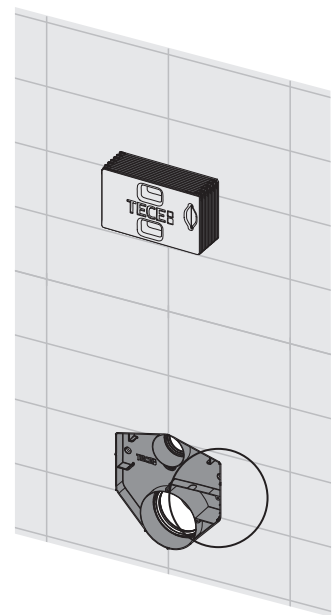

TECEprofil – WC 820 mm

TECEprofil – WC 820 mm

TECEprofil – WC 820 mm

Eckventil geschlossen
 Stop valve closed
 Vanne d'arrêt fermée
 Valvola ad angolo chiusa
 Válvula de ángulo cerrada
 Угловой клапан закрыт
 Zawór kątowy zamknięty