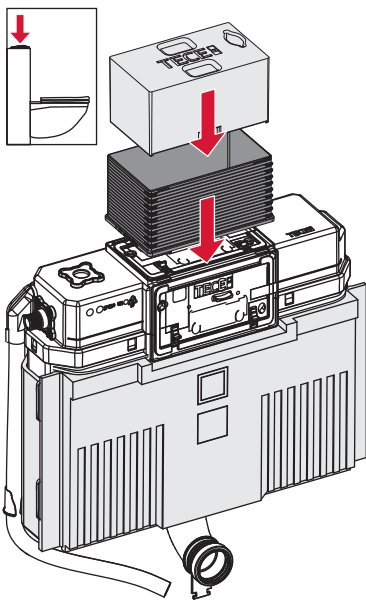

TECEprofil – WC 820 mm

TECEprofil – WC 820 mm

TECEprofil – WC 820 mm

Eckventil geschlossen
 Stop valve closed
 Vanne d'arrêt fermée
 Valvola ad angolo chiusa
 Válvula de ángulo cerrada
 Угловой клапан закрыт
 Zawór kątowy zamknięty