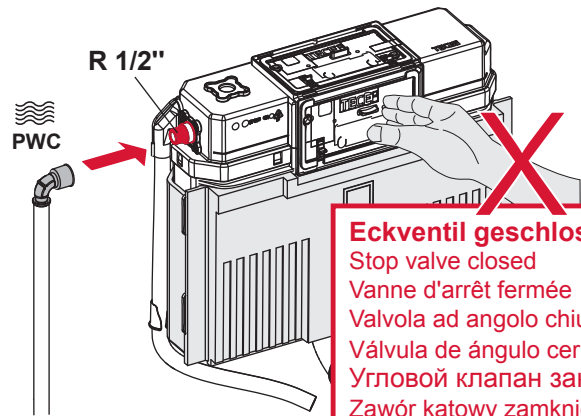

TECEprofil – WC 820 mm

TECEprofil – WC 820 mm

TECEprofil – WC 820 mm

Eckventil geschlossen
 Stop valve closed
 Vanne d'arrêt fermée
 Valvola ad angolo chiusa
 Válvula de ángulo cerrada
 Угловой клапан закрыт
 Zawór kątowy zamknięty