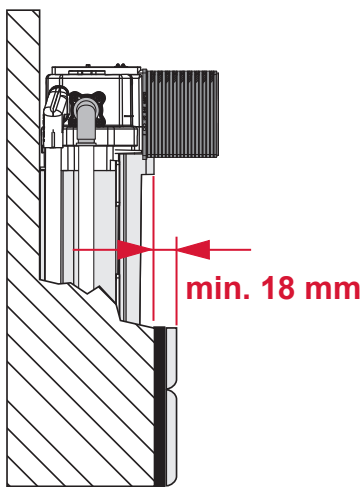

TECEprofil – WC 820 mm

TECEprofil – WC 820 mm

TECEprofil – WC 820 mm

Eckventil geschlossen
 Stop valve closed
 Vanne d'arrêt fermée
 Valvola ad angolo chiusa
 Válvula de ángulo cerrada
 Угловой клапан закрыт
 Zawór kątowy zamknięty