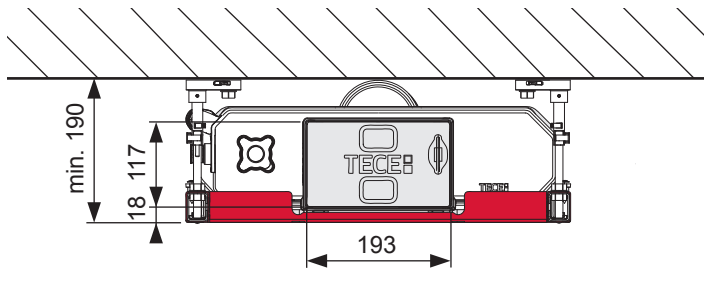

TECEprofil – WC 820 mm

TECEprofil – WC 820 mm

TECEprofil – WC 820 mm

Eckventil geschlossen
 Stop valve closed
 Vanne d'arrêt fermée
 Valvola ad angolo chiusa
 Válvula de ángulo cerrada
 Угловой клапан закрыт
 Zawór kątowy zamknięty