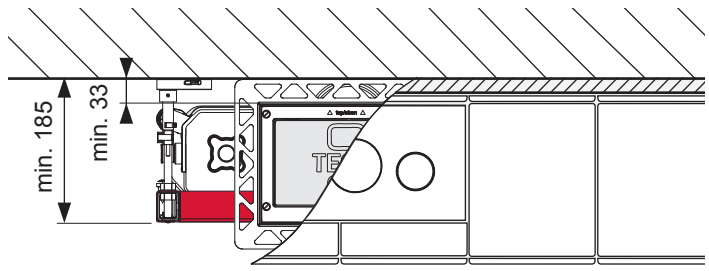

TECEprofil – WC 820 mm

TECEprofil – WC 820 mm

TECEprofil – WC 820 mm

Eckventil geschlossen
 Stop valve closed
 Vanne d'arrêt fermée
 Valvola ad angolo chiusa
 Válvula de ángulo cerrada
 Угловой клапан закрыт
 Zawór kątowy zamknięty