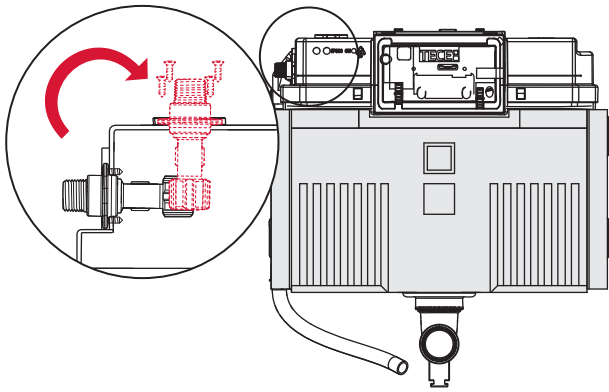

TECEprofil – WC 820 mm

TECEprofil – WC 820 mm

TECEprofil – WC 820 mm

Eckventil geschlossen
 Stop valve closed
 Vanne d'arrêt fermée
 Valvola ad angolo chiusa
 Válvula de ángulo cerrada
 Угловой клапан закрыт
 Zawór kątowy zamknięty