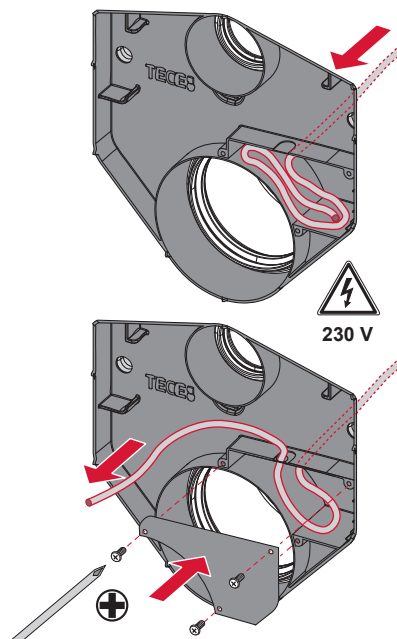

TECEprofil – WC 820 mm

TECEprofil – WC 820 mm

TECEprofil – WC 820 mm

Eckventil geschlossen
 Stop valve closed
 Vanne d'arrêt fermée
 Valvola ad angolo chiusa
 Válvula de ángulo cerrada
 Угловой клапан закрыт
 Zawór kątowy zamknięty