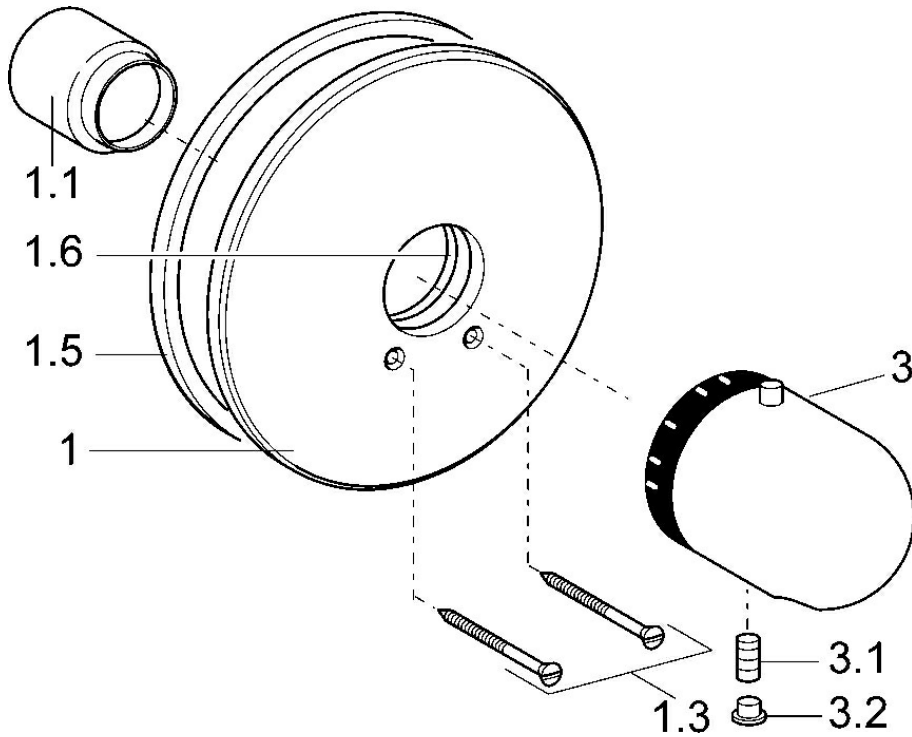

EAN: 4015474077973  
[static.hansa.com/08609175](http://static.hansa.com/08609175)

- Dusche
- Fertigmontageset, Thermostat
- Wandmontage für Unterputz-Einbaukörper
- Chrom
- Temperatureinstellgriff
- Sicherheitssperre gegen Verbrühen bei 38°C
- Rosette rund, Hülse, Rosette mit Schrauben
- Ohne Mengenregulierung, Ohne Umstellung
- Renovierungslösung für bereits installierte Unterputzkörper

### Technische Eigenschaften

DN-Größe (Nennmaß)	DN20
Warmwasserversorgung	max. +80°C
Arbeitsdruck	1-10 bar
Durchmesser	205 mm

### SP08609175

	Name	Art.-Nr.
1	Rosette, d 205 mm	59911969
1.1	Abdeckkappe Gold Ausgelaufen	59911569
1.1	Abdeckkappe	59911564
1.3	Schraube, M5x65	59904847
1.3	Schraube, M5x65 Weiss Ausgelaufen	59906672
1.3	Schraube, M5x65 Gold Ausgelaufen	59904849
1.5	Gummidichtung	59912232
1.6	O-Ring, 55x2	59912543
3	Temperatur-Wählgriff Weiss Ausgelaufen	59910306
3	Temperatureinstellgriff	59910304
3.1	Schraube, M6x9.5	59901609
3.2	Blindstopfen	59911840
3.3	Anschlagstift	59912005
N.I.	Verlängerungssatz, 35 mm	59912459