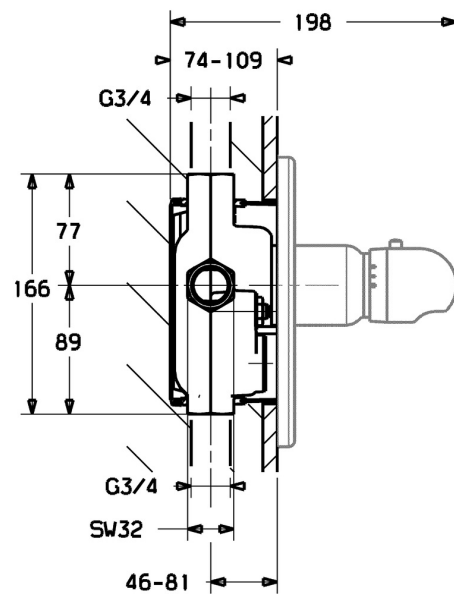

EAN: 4015474077973  
[static.hansa.com/08609175](http://static.hansa.com/08609175)

- Dusche
- Fertigmontageset, Thermostat
- Wandmontage für Unterputz-Einbaukörper
- Chrom
- Temperatureinstellgriff
- Sicherheitssperre gegen Verbrühen bei 38°C
- Rosette rund, Hülse, Rosette mit Schrauben
- Ohne Mengenregulierung, Ohne Umstellung
- Renovierungslösung für bereits installierte Unterputzkörper

## Technische Daten

### Technische Eigenschaften

DN-Größe (Nennmaß)	DN20
Warmwasserversorgung	max. +80°C
Arbeitsdruck	1-10 bar
Durchmesser	205 mm

### SP08609175

	Name	Art.-Nr.
1	Rosette, d 205 mm	59911969
1.1	Abdeckkappe Gold Ausgelaufen	59911569
1.1	Abdeckkappe	59911564
1.3	Schraube, M5x65	59904847
1.3	Schraube, M5x65 Weiss Ausgelaufen	59906672
1.3	Schraube, M5x65 Gold Ausgelaufen	59904849
1.5	Gummidichtung	59912232
1.6	O-Ring, 55x2	59912543
3	Temperatur-Wählgriff Weiss Ausgelaufen	59910306
3	Temperatureinstellgriff	59910304
3.1	Schraube, M6x9.5	59901609
3.2	Blindstopfen	59911840
3.3	Anschlagstift	59912005
N.I.	Verlängerungssatz, 35 mm	59912459