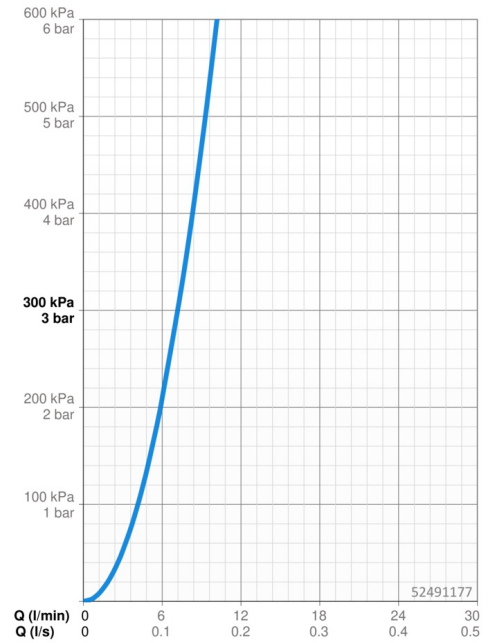

Technische Daten

Durchflusseigenschaften

Durchfluss bei 3 bar **7.2 l/min**

Technische Eigenschaften

DN-Größe (Nennmaß) **DN15**
Warmwasserversorgung **max. +80°C**
Arbeitsdruck **0.5-5 bar**
Anschlussgröße **G3/8**
Ausladung **205 mm**
Sicherungseinrichtung (EN1717) **AA**
Werkstoff **Messing**

Vorschriften

EN Standard **EN 817**
Geräuschklasse **I (ISO 3822)**

Zulassungen und Deklarationen

Konformitätserklärung **DoC**

Ersatzteile