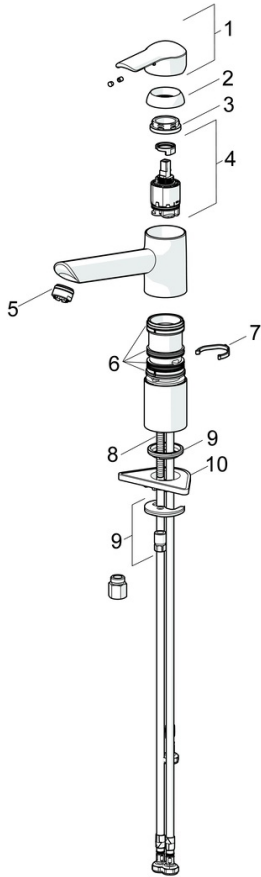

EAN: 4015474261211
static.hansa.com/52491177

- Küche
- Einhebelmischer, Niederdruck, für offene Heißwasserbereiter
- Standmontage
- Chrom
- Schwenkbarer Auslauf
- Kristallklarer Laminarstrahl, CASCADE® Strahlregler
- Hebel mit W+K-Kennzeichnung, Pinhebel, Einhandbedienhebel/Griff
- Temperaturbegrenzer, Heißwassersperre einstellbar (im Lieferumfang enthalten)
- ø 3.5 classic Steuerpatrone mit keramischen Dichtscheiben zur Wassermengen- und Temperatureinstellung
- Anschluss über Kupferrohre
- Armaturenkörper aus entzinkungsbeständigem Messing (DZR), Rapid-Montagesystem

SP52491173(2020)

	Name	Art.-Nr.
01	Hebel	59913903
01	Hebel	59914629
02	Abdeckkappe, 33x3 mm	59912504
03	Spann-Mutter, M37x1, SW30	1005680V
04	Kartusche, 3.5 Classic	59913075
05	Luftsprudler, M24x1 A, low pressure	59902692
06	Dichtungskit	1001264V
07	Begrenzer für Schwenkauslauf, 120°	59914489
08	Befestigungsschraube, M8x1, L=140	59912474
09	Befestigungssatz	59910749
10	PVC-Befestigungsplatte	59910008