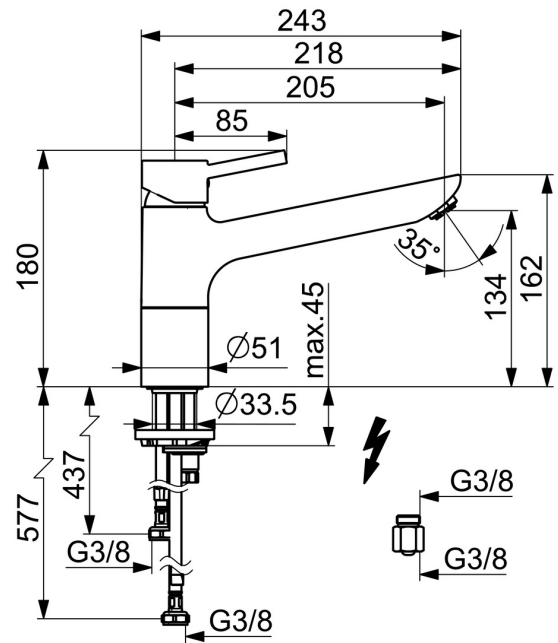

EAN: 4015474261211
static.hansa.com/52491177

- Küche
- Einhebelmischer, Niederdruck, für offene Heißwasserbereiter
- Standmontage
- Chrom
- Schwenkbarer Auslauf
- Kristallklarer Laminarstrahl, CASCADE® Strahlregler
- Hebel mit W+K-Kennzeichnung, Pinhebel, Einhandbedienhebel/Griff
- Temperaturbegrenzer, Heißwassersperre einstellbar (im Lieferumfang enthalten)
- ø 3.5 classic Steuerpatrone mit keramischen Dichtscheiben zur Wassermengen- und Temperatureinstellung
- Anschluss über Kupferrohre
- Armaturenkörper aus entzinkungsbeständigem Messing (DZR), Rapid-Montagesystem

Technische Daten

Durchflusseigenschaften

Durchfluss bei 3 bar **7.2 l/min**

Technische Eigenschaften

DN-Größe (Nennmaß) **DN15**
 Warmwasserversorgung **max. +80°C**
 Arbeitsdruck **0.5-5 bar**
 Anschlussgröße **G3/8**
 Ausladung **205 mm**
 Sicherungseinrichtung (EN1717) **AA**
 Werkstoff **Messing**

SP52491173(2020)

	Name	Art.-Nr.
01	Hebel	59913903
01	Hebel	59914629
02	Abdeckkappe, 33x3 mm	59912504
03	Spann-Mutter, M37x1, SW30	1005680V
04	Kartusche, 3.5 Classic	59913075
05	Luftsprudler, M24x1 A, low pressure	59902692
06	Dichtungskit	1001264V
07	Begrenzer für Schwenkauslauf, 120°	59914489
08	Befestigungsschraube, M8x1, L=140	59912474
09	Befestigungssatz	59910749
10	PVC-Befestigungsplatte	59910008