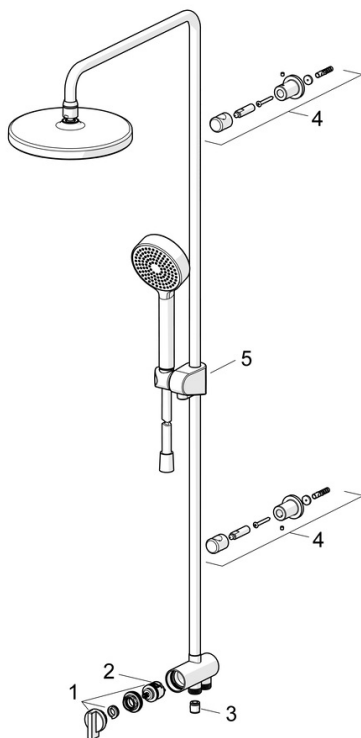

EAN: 4057304015953
static.hansa.com/44380300

- Dusche
- Wandmontage
- Chrom
- Drehumsteller, druckunabhängig
- Handbrause, Brausestange, Kopfbrause, Verstellbare Brausestangehalterung, Brauseschlauch (1750 mm), Eco-Durchfluss, Variable Montagemöglichkeit, Schwenkbares Kugelgelenk, Anti-Kalk-Technik
- Normal – Gleichmäßiger und weicher Wasserstrahl, Erfrischend – Starker Wasserstrahl, aktiviert und erfrischt den Körper, Entspannend – Sanfter Wasserstrahl, angenehm für den ganzen Körper
- Rückflussverhinderer
- Anschluss über flexible Druckschläuche
- Kürzbar
- 3-strahlig

Technische Daten

Durchflusseigenschaften

Durchfluss bei 3 bar	15.0 / 15.6 l/min
Druckverlust bei einem Durchfluss von 0,2 l/s	1.8 bar

Technische Eigenschaften

DN-Größe (Nennmaß)	DN 15
Warmwasserversorgung	max. +70°C
Arbeitsdruck	1-10 bar
Anschlussgröße	G1/2
Ausladung	407 mm
Sicherungseinrichtung (EN1717)	EB
Werkstoff	Messing

Vorschriften

EN Standard	EN 1112, EN 1113
Geräuschklasse	I (ISO 3822)

Zulassungen und Deklarationen

Konformitätserklärung	DoC
-----------------------	------------

Ersatzteile

SP44380200

	Name	Art.-Nr.
01	Umsteller, automatisch	59914119
02	Umstellung	59914183
03	RV-Patrone, DN15	59914250
04	Duschrohr-Halter	59914773
05	Schieber	59914392
N.I.	Brauseschlauch, L=1000, G1/2xG1/2	59913813