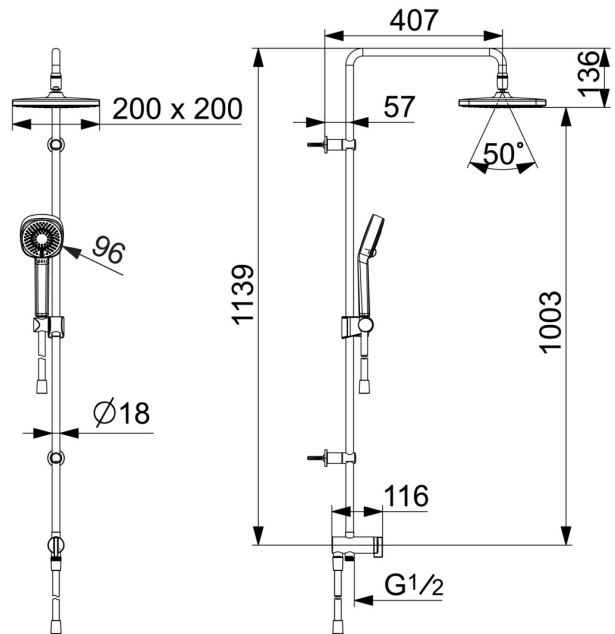

EAN: 4057304015953
static.hansa.com/44380300

- Dusche
- Wandmontage
- Chrom
- Drehumsteller, druckunabhängig
- Handbrause, Brausestange, Kopfbrause, Verstellbare Brausestangehalterung, Brauseschlauch (1750 mm), Eco-Durchfluss, Variable Montagemöglichkeit, Schwenkbares Kugelgelenk, Anti-Kalk-Technik
- Normal – Gleichmäßiger und weicher Wasserstrahl, Erfrischend – Starker Wasserstrahl, aktiviert und erfrischt den Körper, Entspannend – Sanfter Wasserstrahl, angenehm für den ganzen Körper
- Rückflussverhinderer
- Anschluss über flexible Druckschläuche
- Kürzbar
- 3-strahlig

Technische Daten

Durchflusseigenschaften

Durchfluss bei 3 bar	15.0 / 15.6 l/min
Druckverlust bei einem Durchfluss von 0,2 l/s	1.8 bar

Technische Eigenschaften

DN-Größe (Nennmaß)	DN 15
Warmwasserversorgung	max. +70°C
Arbeitsdruck	1-10 bar
Anschlussgröße	G1/2
Ausladung	407 mm
Sicherungseinrichtung (EN1717)	EB
Werkstoff	Messing

Vorschriften

EN Standard	EN 1112, EN 1113
Geräuschklasse	I (ISO 3822)

Zulassungen und Deklarationen

Konformitätserklärung	DoC
-----------------------	------------

Ersatzteile

SP44380200

	Name	Art.-Nr.
01	Umsteller, automatisch	59914119
02	Umstellung	59914183
03	RV-Patrone, DN15	59914250
04	Duschrohr-Halter	59914773
05	Schieber	59914392
N.I.	Brauseschlauch, L=1000, G1/2xG1/2	59913813