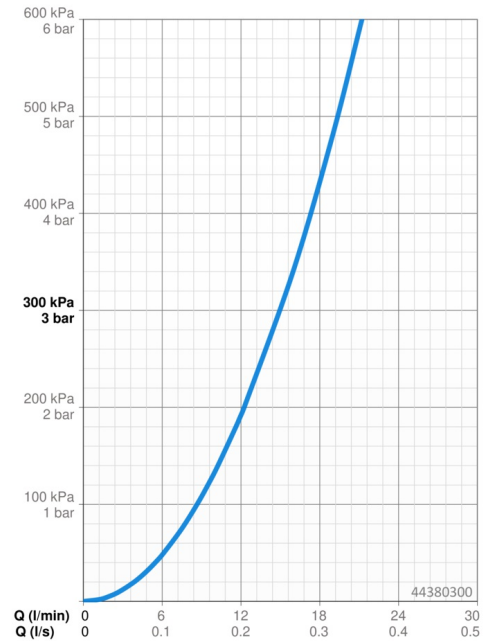

Technische Daten

Durchflusseigenschaften

Durchfluss bei 3 bar	15.0 / 15.6 l/min
Druckverlust bei einem Durchfluss von 0,2 l/s	1.8 bar

Technische Eigenschaften

DN-Größe (Nennmaß)	DN 15
Warmwasserversorgung	max. +70°C
Arbeitsdruck	1-10 bar
Anschlussgröße	G1/2
Ausladung	407 mm
Sicherungseinrichtung (EN1717)	EB
Werkstoff	Messing

Vorschriften

EN Standard	EN 1112, EN 1113
Geräuschklasse	I (ISO 3822)

Zulassungen und Deklarationen

Konformitätserklärung	DoC