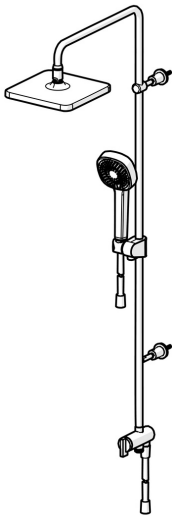

EAN: 4057304015953
static.hansa.com/44380300

- Dusche
- Wandmontage
- Chrom
- Drehumsteller, druckunabhängig
- Handbrause, Brausestange, Kopfbrause, Verstellbare Brausestangehalterung, Brauseschlauch (1750 mm), Eco-Durchfluss, Variable Montagemöglichkeit, Schwenkbares Kugelgelenk, Anti-Kalk-Technik
- Normal – Gleichmäßiger und weicher Wasserstrahl, Erfrischend – Starker Wasserstrahl, aktiviert und erfrischt den Körper, Entspannend – Sanfter Wasserstrahl, angenehm für den ganzen Körper
- Rückflussverhinderer
- Anschluss über flexible Druckschläuche
- Kürzbar
- 3-strahlig

Technische Daten

Durchflusseigenschaften

Durchfluss bei 3 bar	15.0 / 15.6 l/min
Druckverlust bei einem Durchfluss von 0,2 l/s	1.8 bar

Technische Eigenschaften

DN-Größe (Nennmaß)	DN 15
Warmwasserversorgung	max. +70°C
Arbeitsdruck	1-10 bar
Anschlussgröße	G1/2
Ausladung	407 mm
Sicherungseinrichtung (EN1717)	EB
Werkstoff	Messing