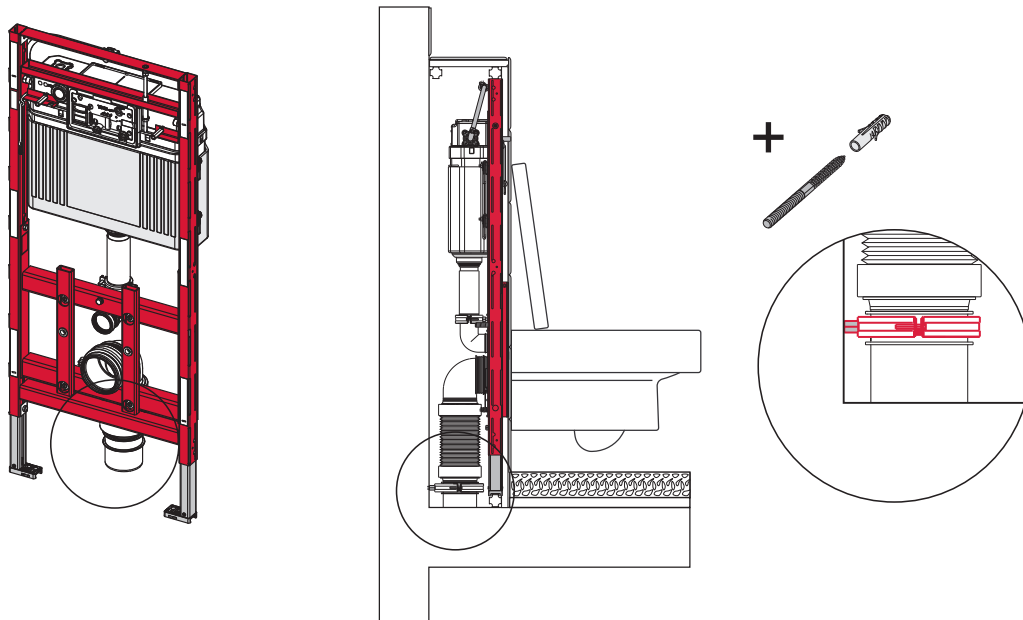

TECElux 200 – 9 600 200

TECElux + TECEone