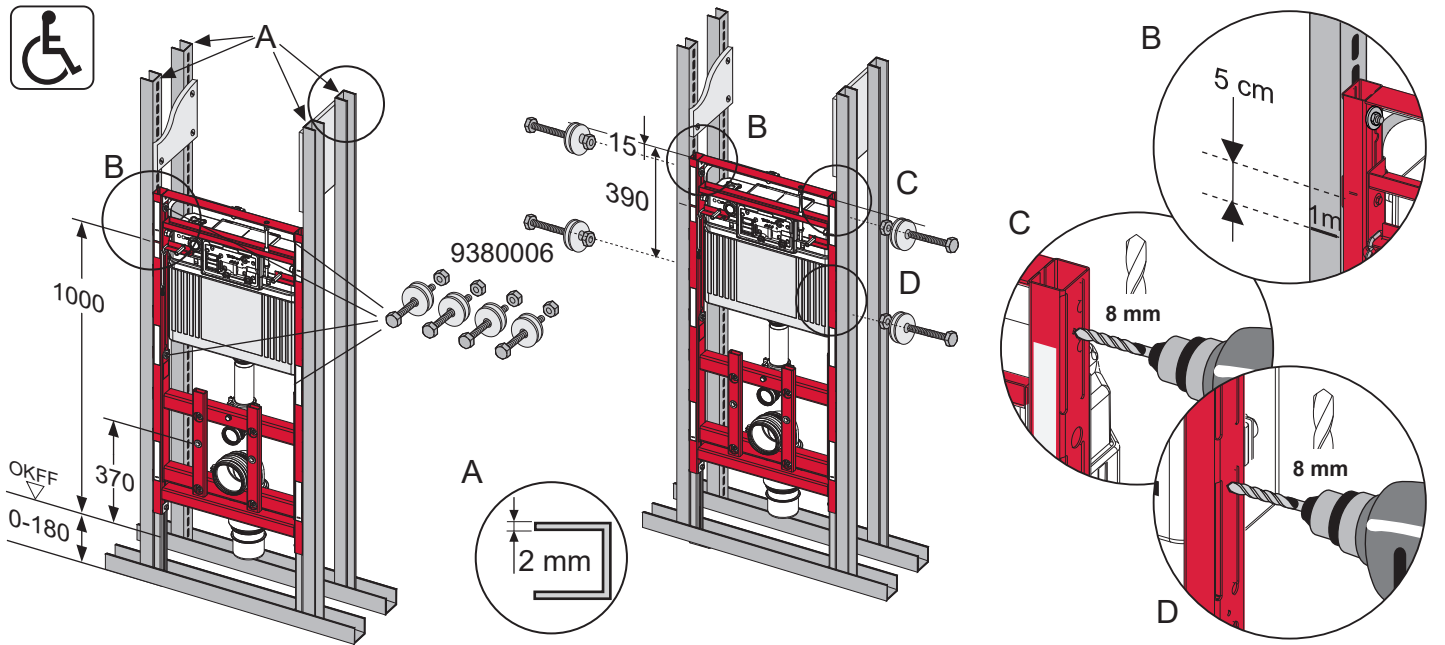

TECElux 200 – 9 600 200