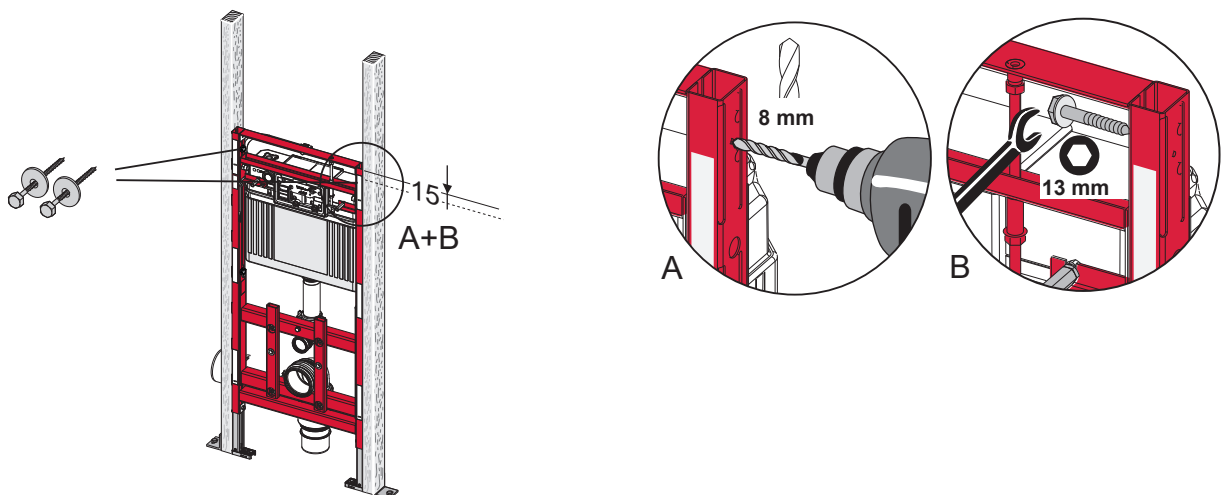

TECElux 200 – 9 600 200