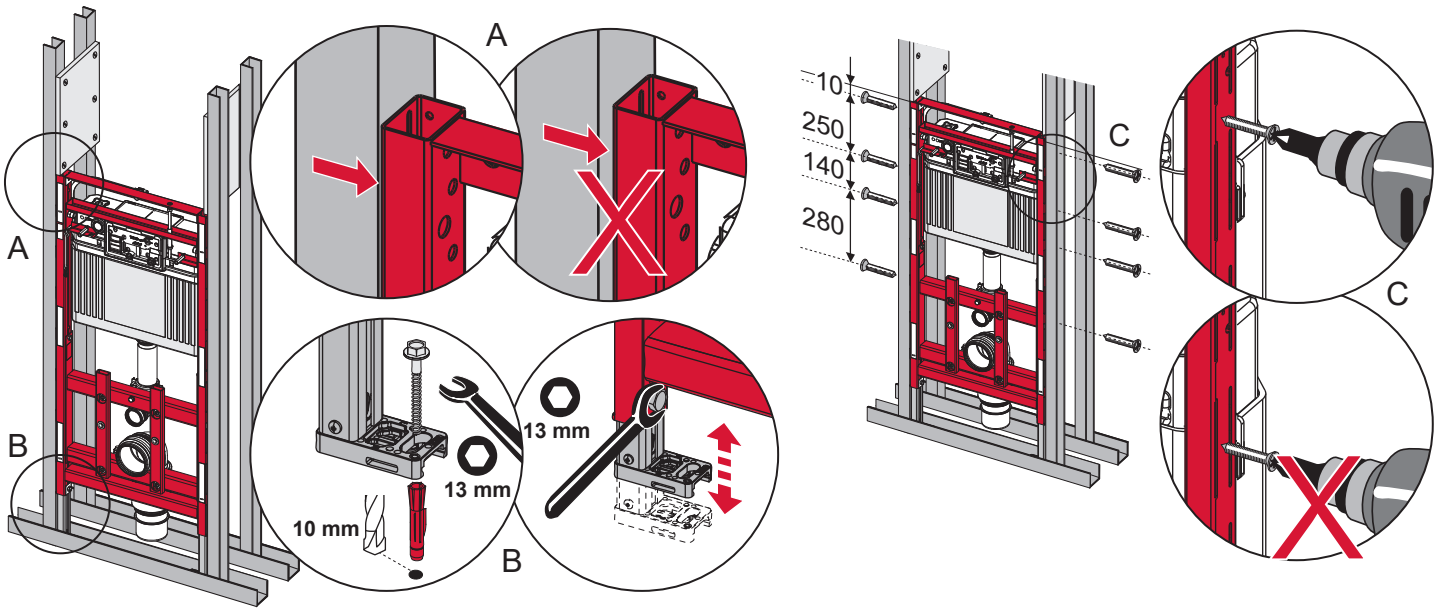

TECElux 200 – 9 600 200