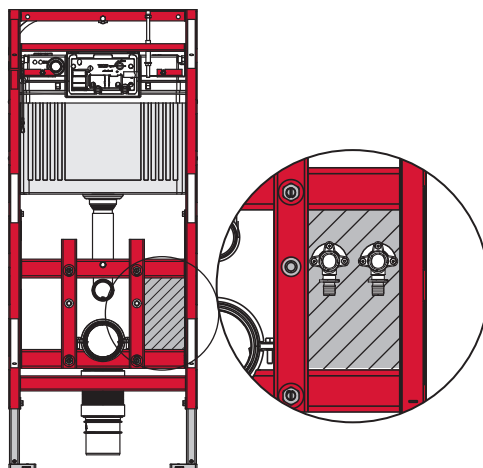

PWH
warm
hot
chaud
caliente
caldo
ciepła
теплый

PWC
kalt
cold
froid
frio
freddo
zimna
холодный