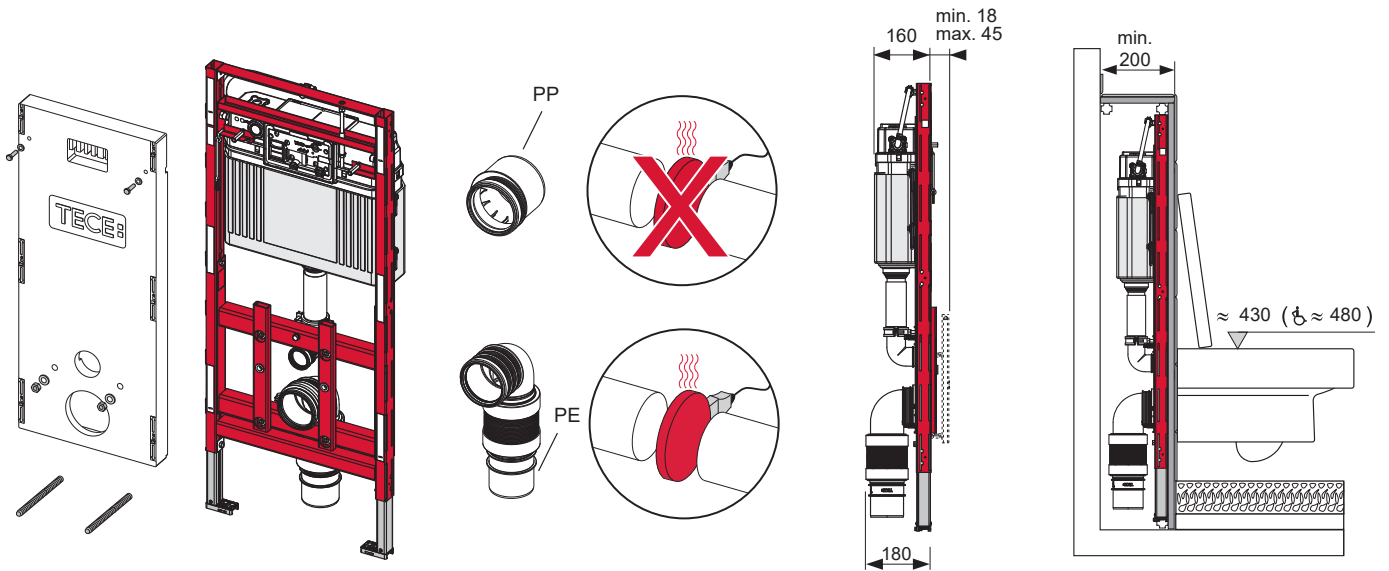

# TECElux 200 – 9 600 200

		<b>IP X 4</b>	
Jung „WG 800“	Art.-Nr.: 8220W		
Busch Jäger „ocean“	Art.-Nr.: 20/2 EW-53		
Merten „Aquastar“	Art.-Nr.: AP 239039		
Legrand „Plexo“	Art.-Nr.: 69742		