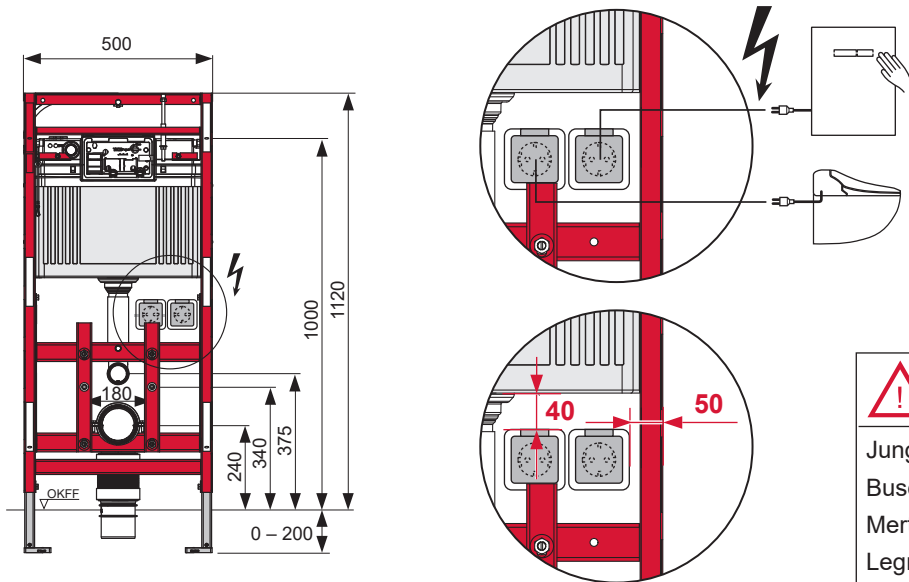

# TECElux 200 – 9 600 200

		<b>IP X 4</b>	
Jung „WG 800“	Art.-Nr.: 8220W		
Busch Jäger „ocean“	Art.-Nr.: 20/2 EW-53		
Merten „Aquastar“	Art.-Nr.: AP 239039		
Legrand „Plexo“	Art.-Nr.: 69742		