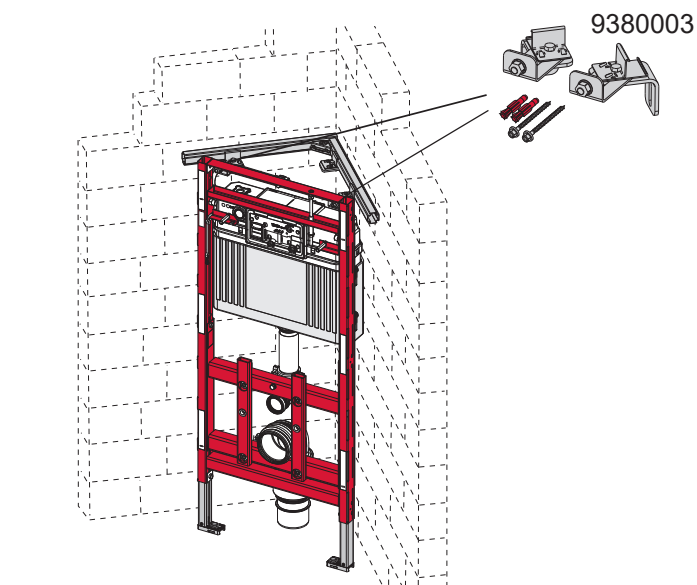

TECElux 200 – 9 600 200