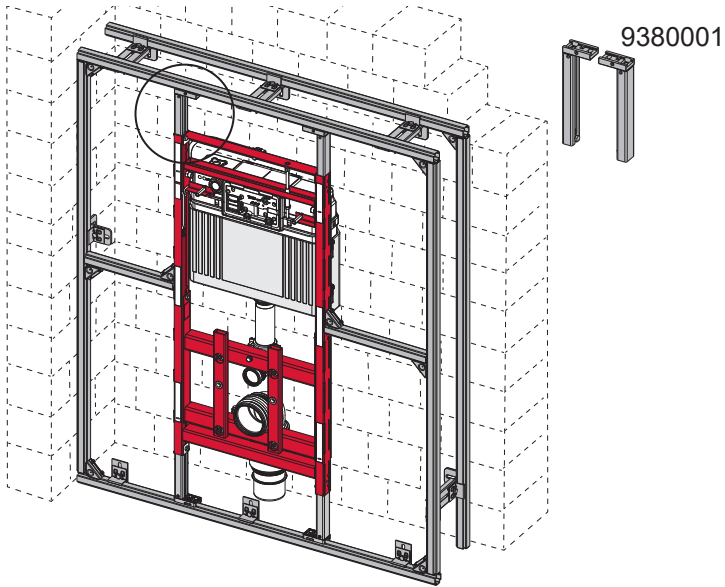

TECElux 200 – 9 600 200