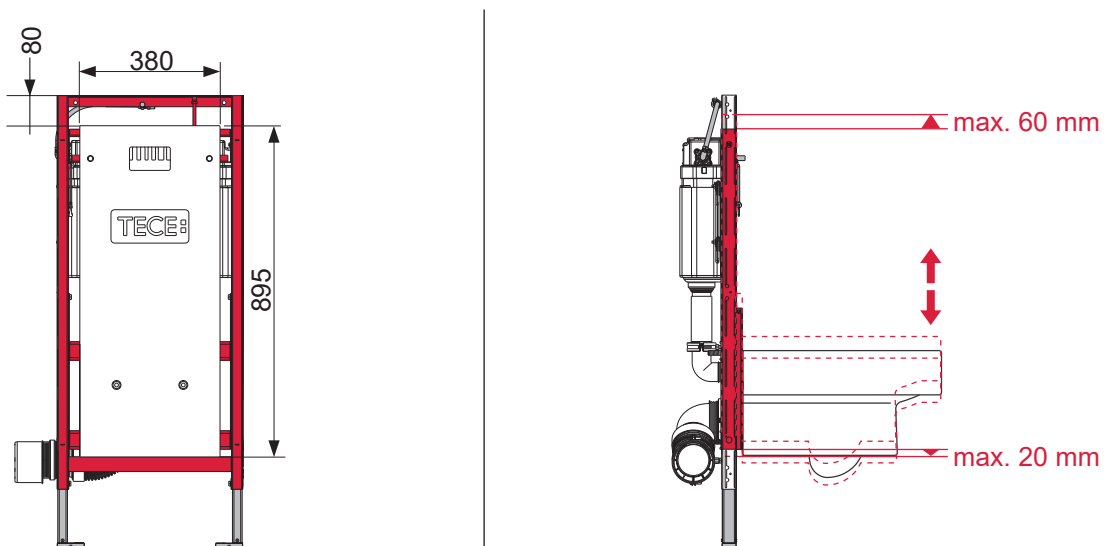

# TECElux 200 – 9 600 200

		<b>IP X 4</b>	
Jung „WG 800“	Art.-Nr.: 8220W		
Busch Jäger „ocean“	Art.-Nr.: 20/2 EW-53		
Merten „Aquastar“	Art.-Nr.: AP 239039		
Legrand „Plexo“	Art.-Nr.: 69742		