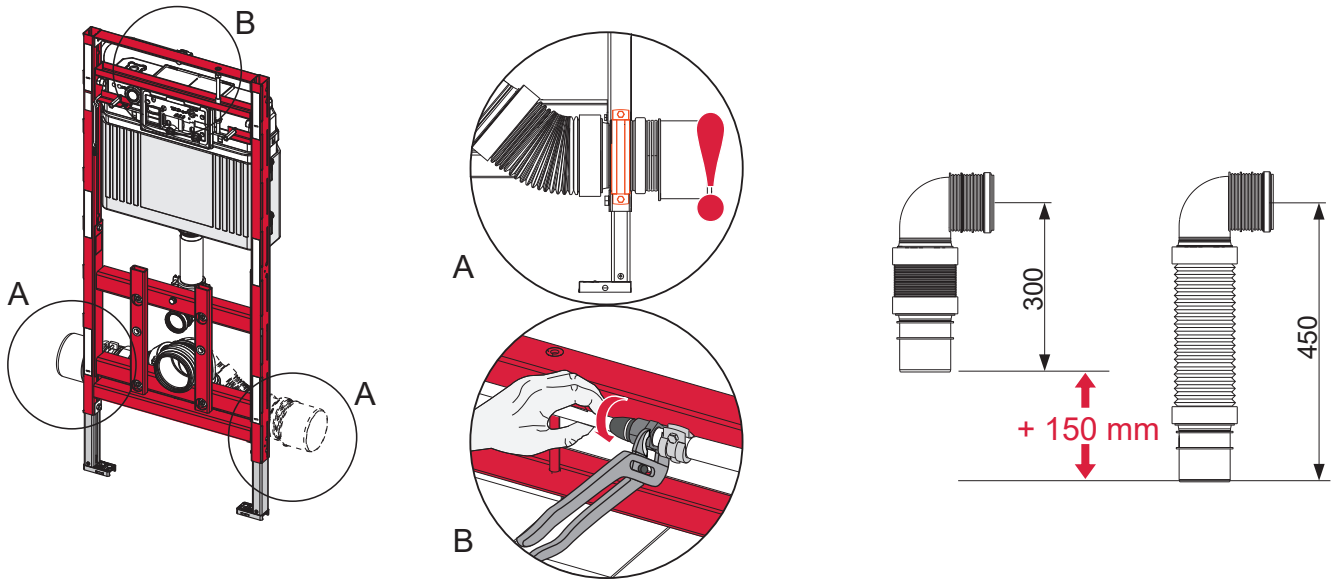

TECElux 200 – 9 600 200

TECElux + TECEone