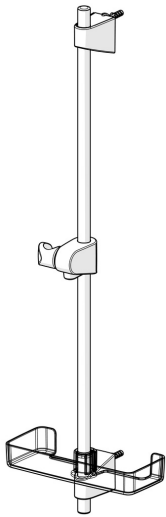

EAN: 4057304002540
static.hansa.com/44710300

- Dusche
- Zubehör
- Wandmontage
- Chrom
- Verstellbare Brausestangehalterung, Seifenschale

Technische Daten

Technische Eigenschaften

Durchmesser	18 mm
Länge / Höhe	720 mm

Ersatzteile

SP44780113

	Name	Art.-Nr.
01	Schieber	59914392
02	Wandbefestigung	59914394