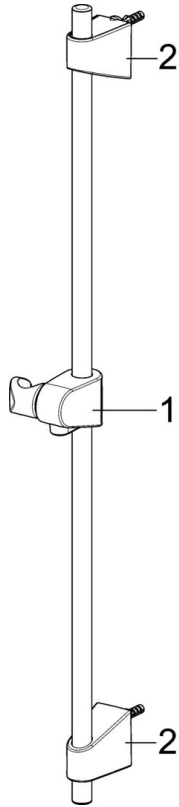

EAN: 4057304002540
static.hansa.com/44710300

- Dusche
- Zubehör
- Wandmontage
- Chrom
- Verstellbare Brausestangehalterung, Seifenschale

Technische Daten

Technische Eigenschaften

Durchmesser	18 mm
Länge / Höhe	720 mm

Ersatzteile

SP44780113

	Name	Art.-Nr.
01	Schieber	59914392
02	Wandbefestigung	59914394