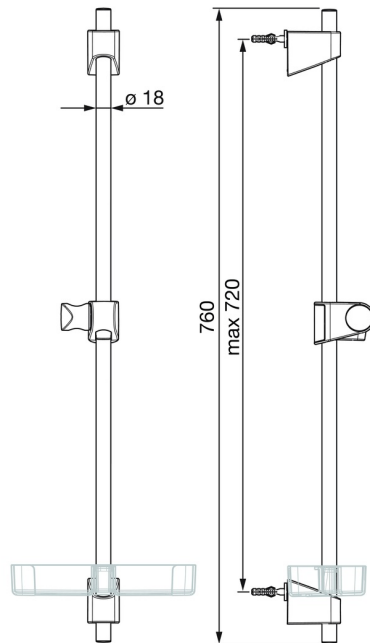

EAN: 4057304002540
static.hansa.com/44710300

- Dusche
- Zubehör
- Wandmontage
- Chrom
- Verstellbare Brausestangehalterung, Seifenschale

Technische Daten

Technische Eigenschaften

Durchmesser	18 mm
Länge / Höhe	720 mm

Ersatzteile

SP44780113

	Name	Art.-Nr.
01	Schieber	59914392
02	Wandbefestigung	59914394